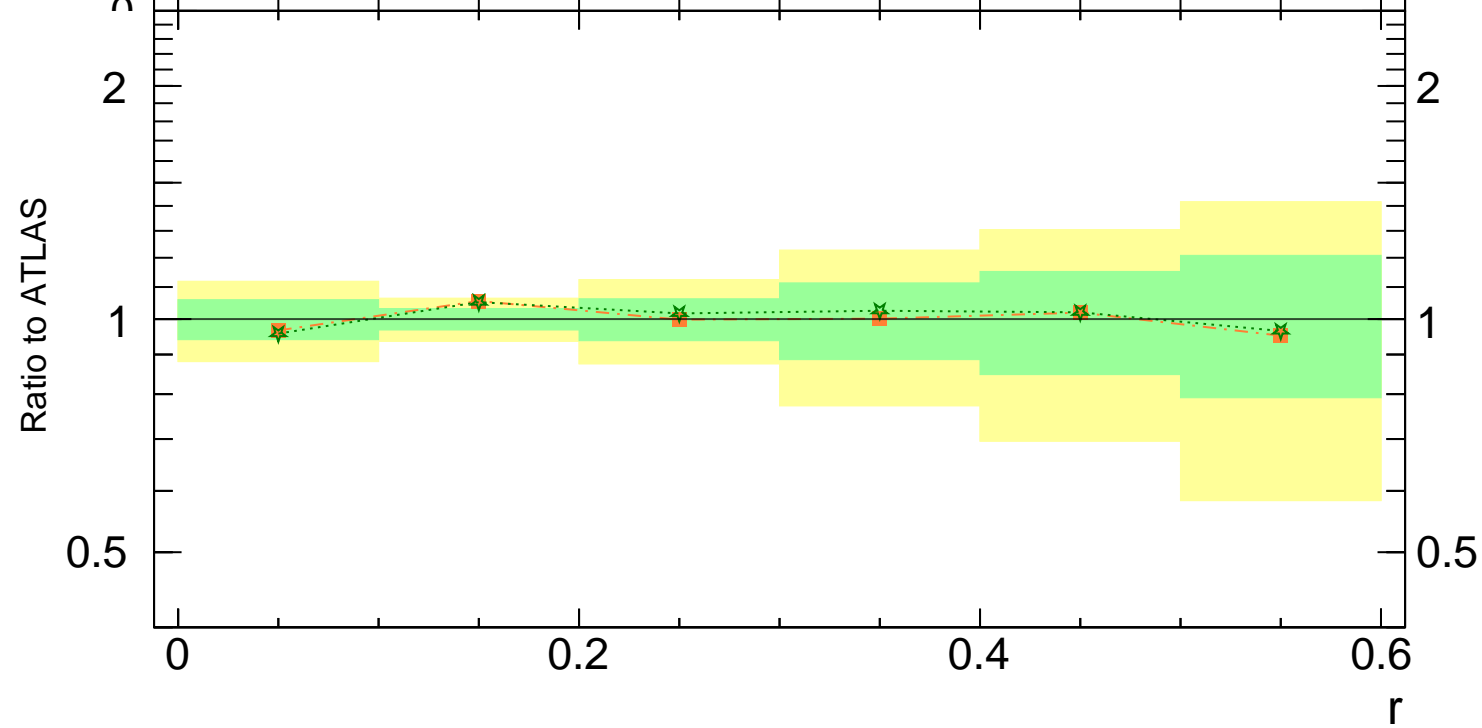

7000 GeV pp

Jets

Rivet 3.1.0, $\geq 7.4M$ events
mcplots.cern.ch [arXiv:1306.3436]