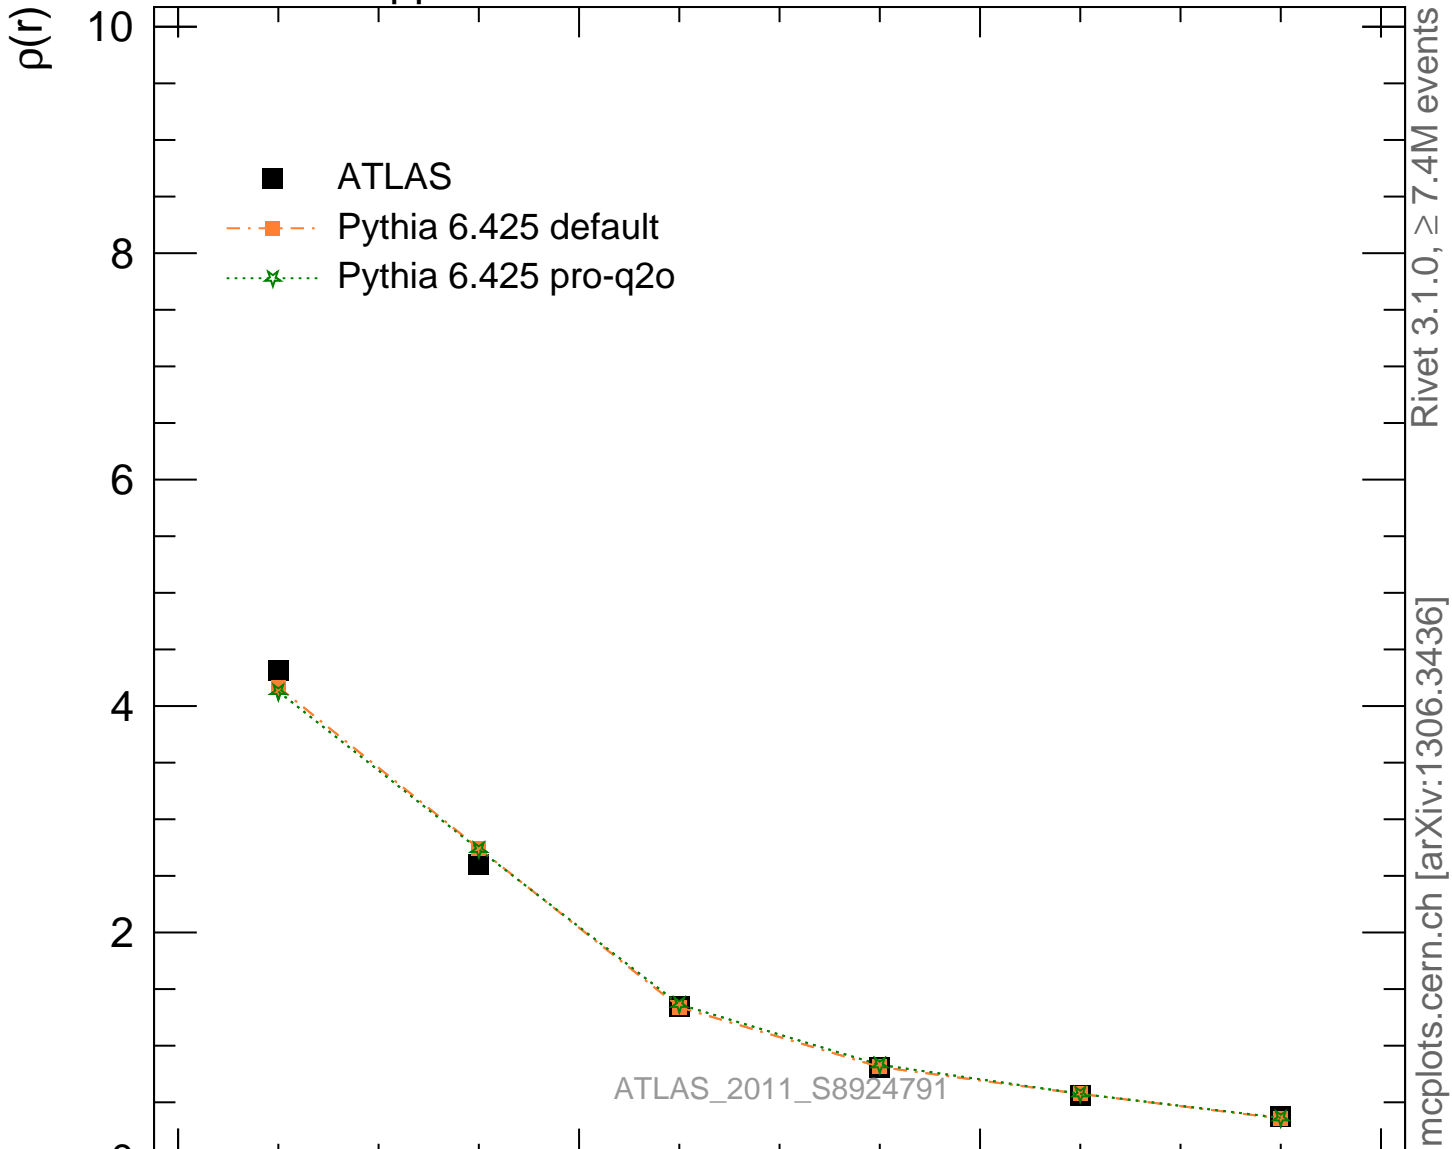

7000 GeV pp

Jets

Rivet 3.1.0, $\geq 7.4M$ events
mcplots.cern.ch [arXiv:1306.3436]