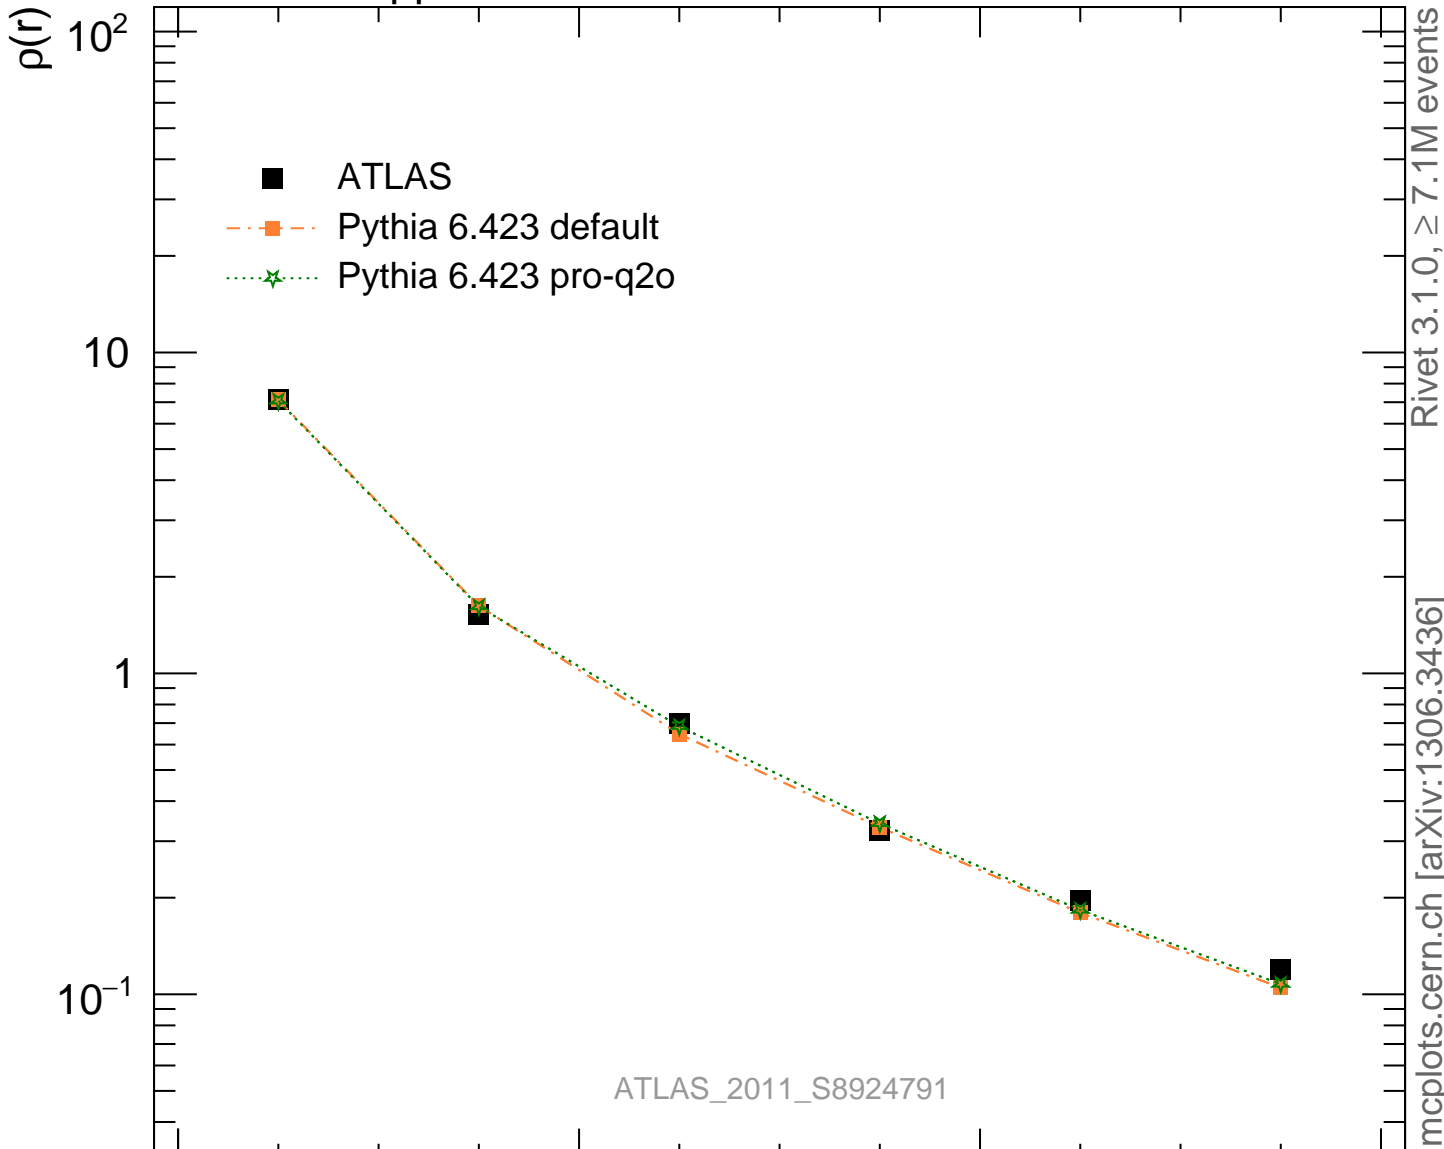

7000 GeV pp

Jets

ATLAS_2011_S8924791

Rivet 3.1.0, ≥ 7.1 M events

mcplots.cern.ch [arXiv:1306.3436]

2

1

0.5