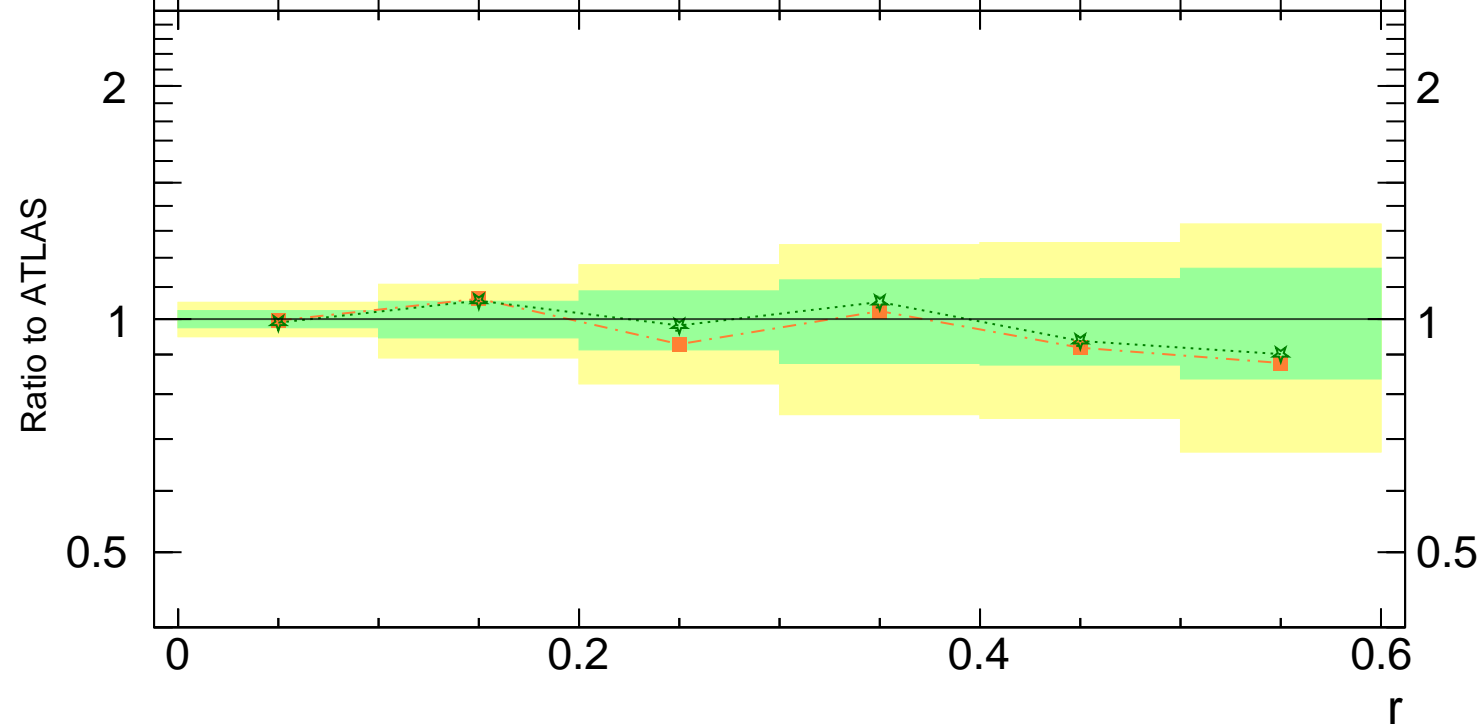

7000 GeV pp

Jets

ATLAS_2011_S8924791

Rivet 3.1.0, ≥ 7.1 M events

mcplots.cern.ch [arXiv:1306.3436]

2

1

0.5