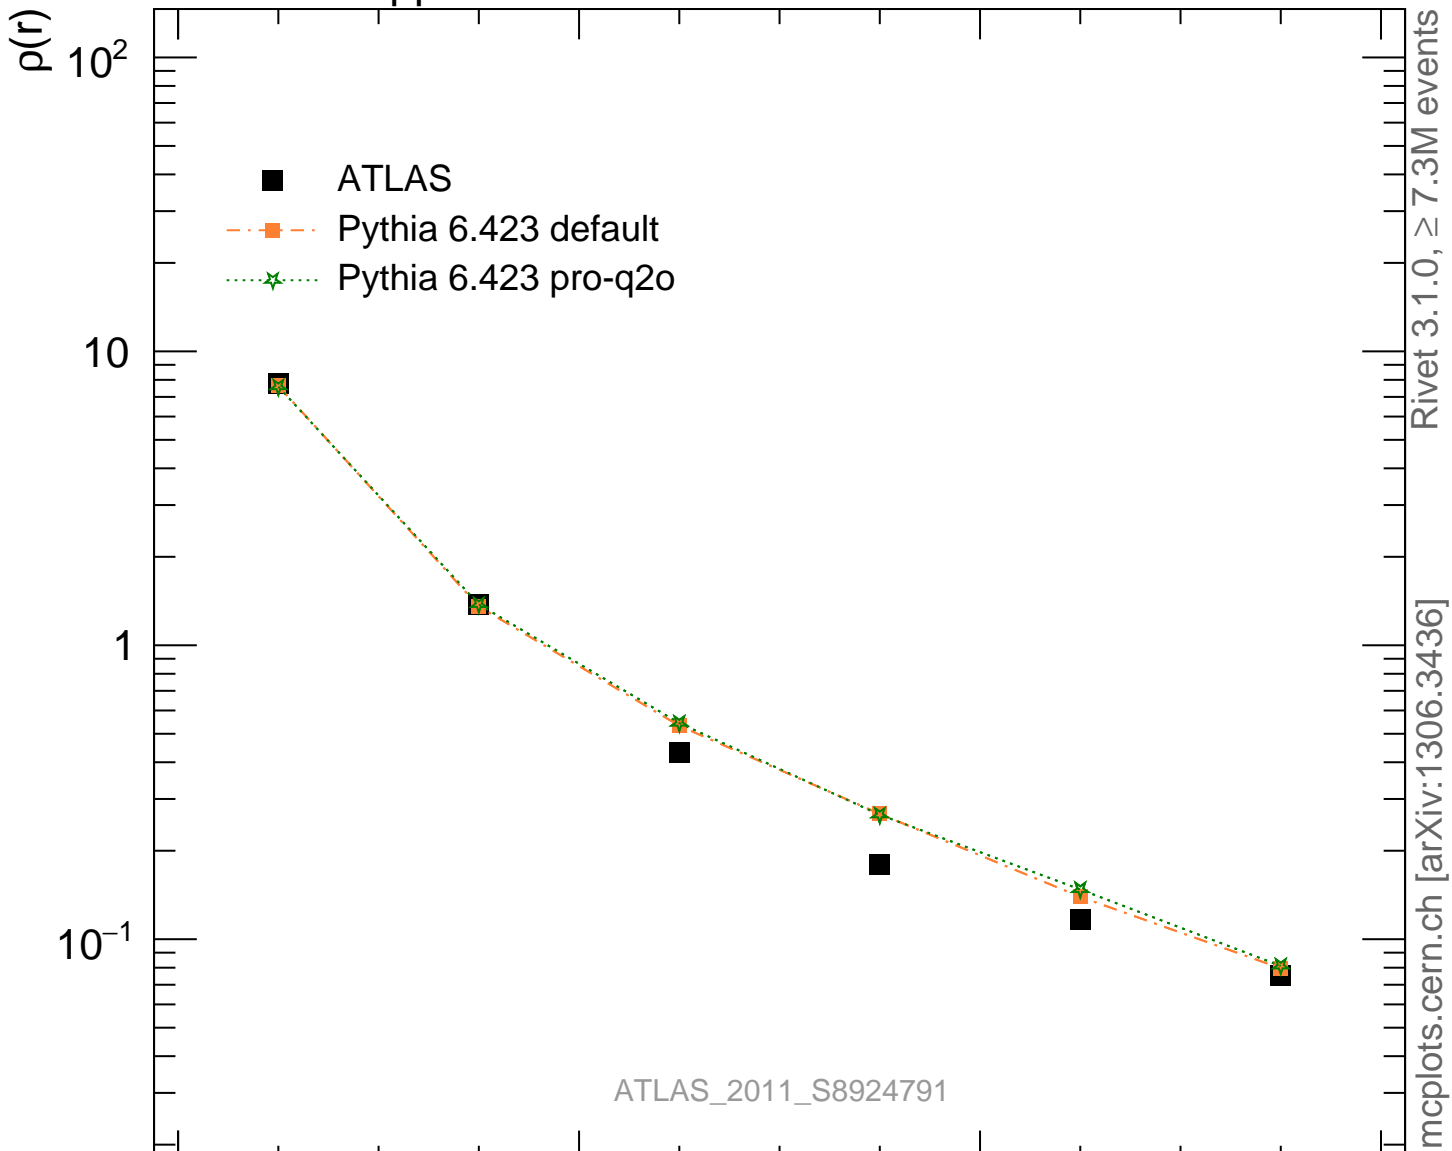

7000 GeV pp

Jets

ATLAS_2011_S8924791

Rivet 3.1.0, ≥ 7.3M events
mcplots.cern.ch [arXiv:1306.3436]