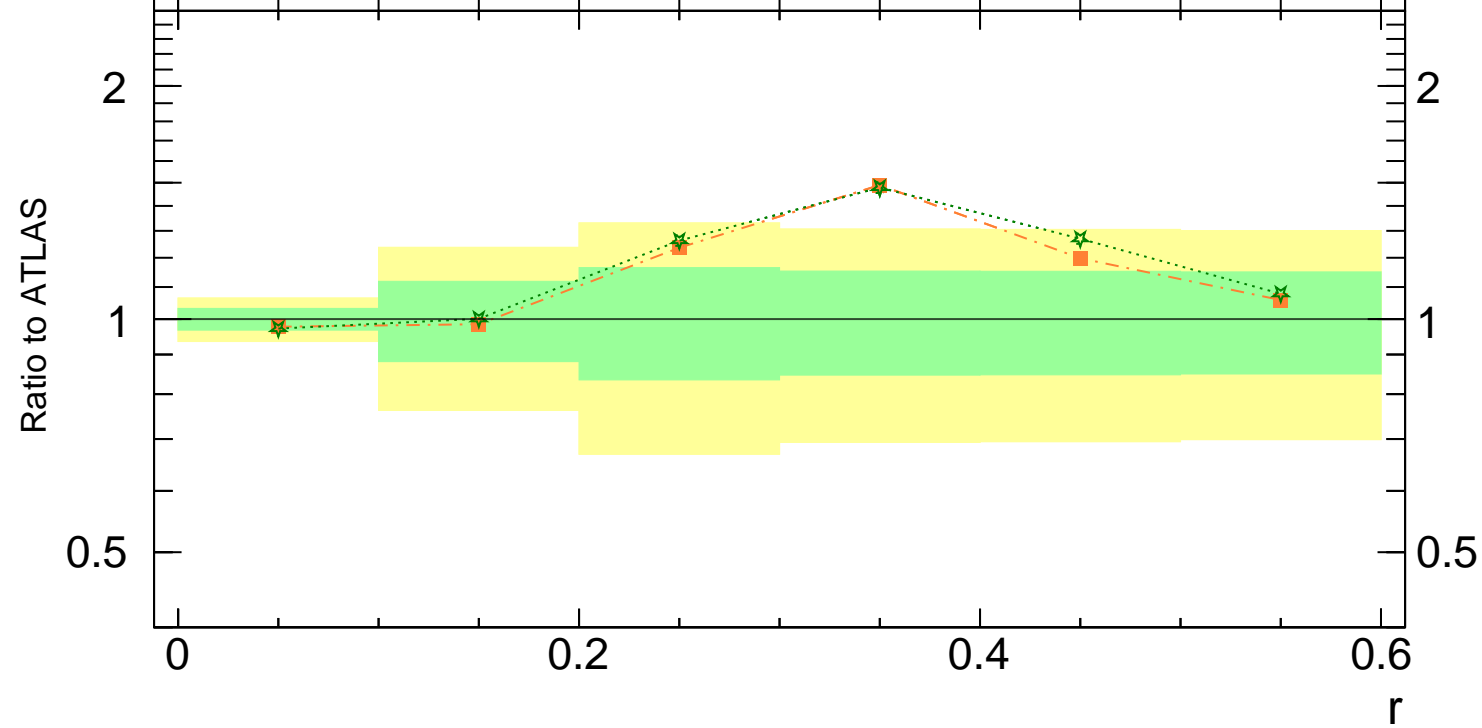

7000 GeV pp

Jets

ATLAS_2011_S8924791

Rivet 3.1.0, ≥ 7.3M events
mcplots.cern.ch [arXiv:1306.3436]