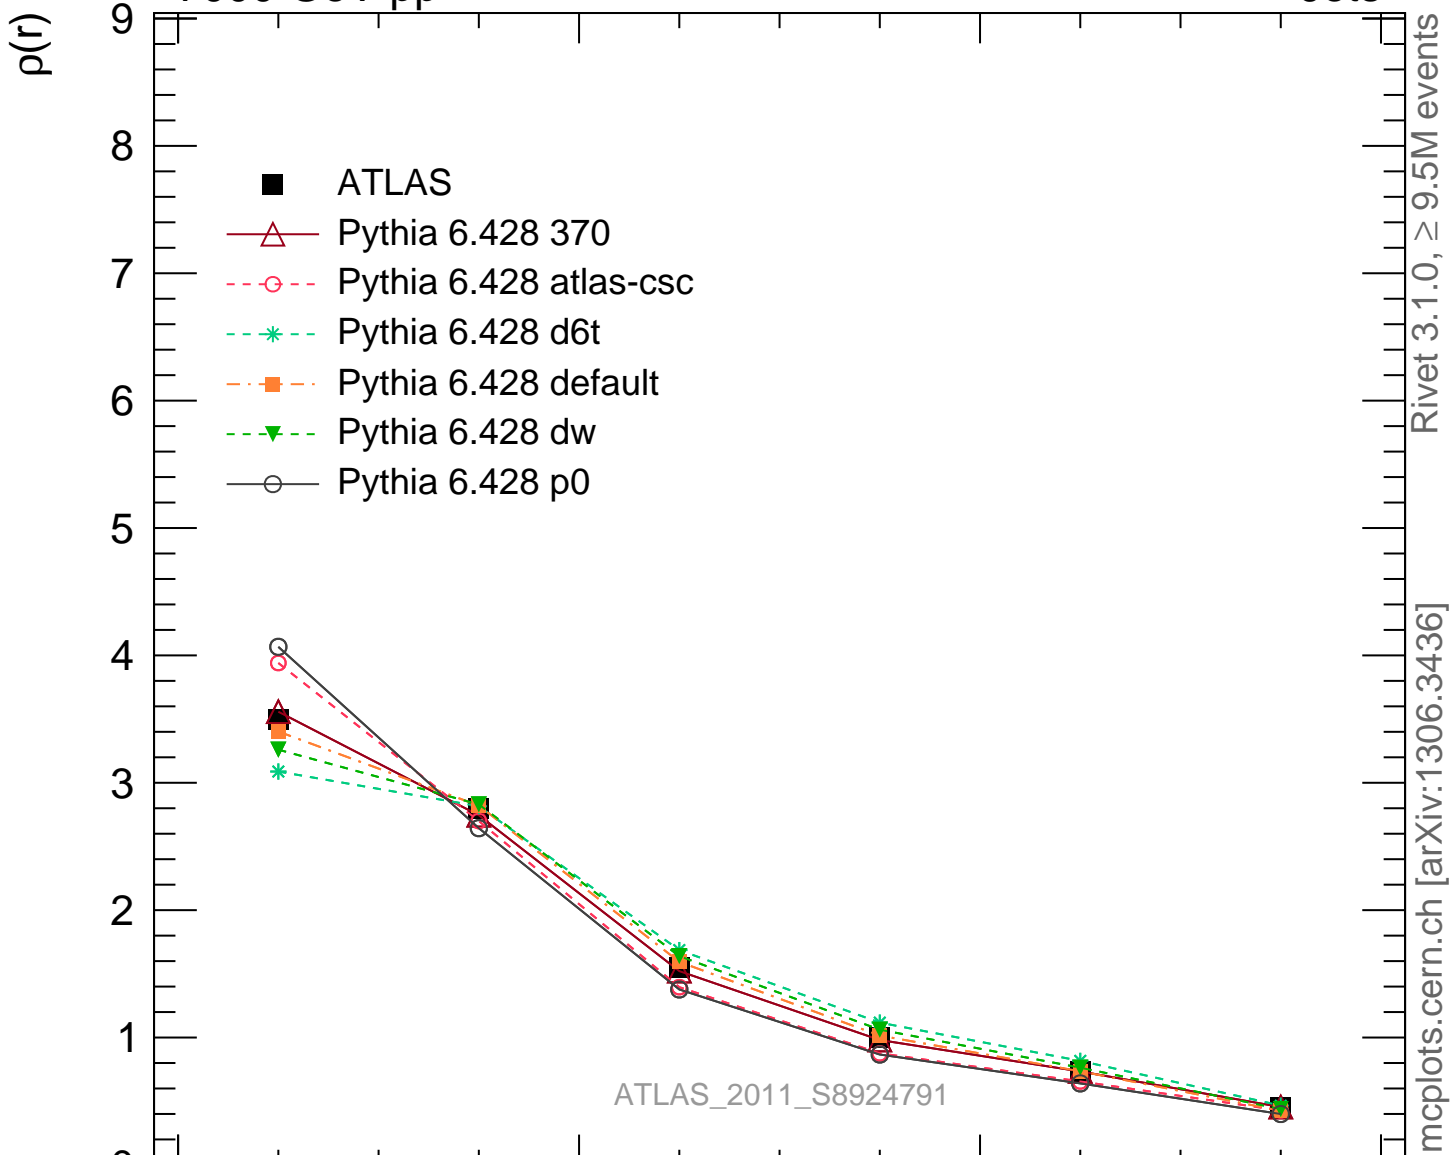

7000 GeV pp

Jets

ATLAS_2011_S8924791

Rivet 3.1.0, $\geq 9.5M$ events
mcplots.cern.ch [arXiv:1306.3436]