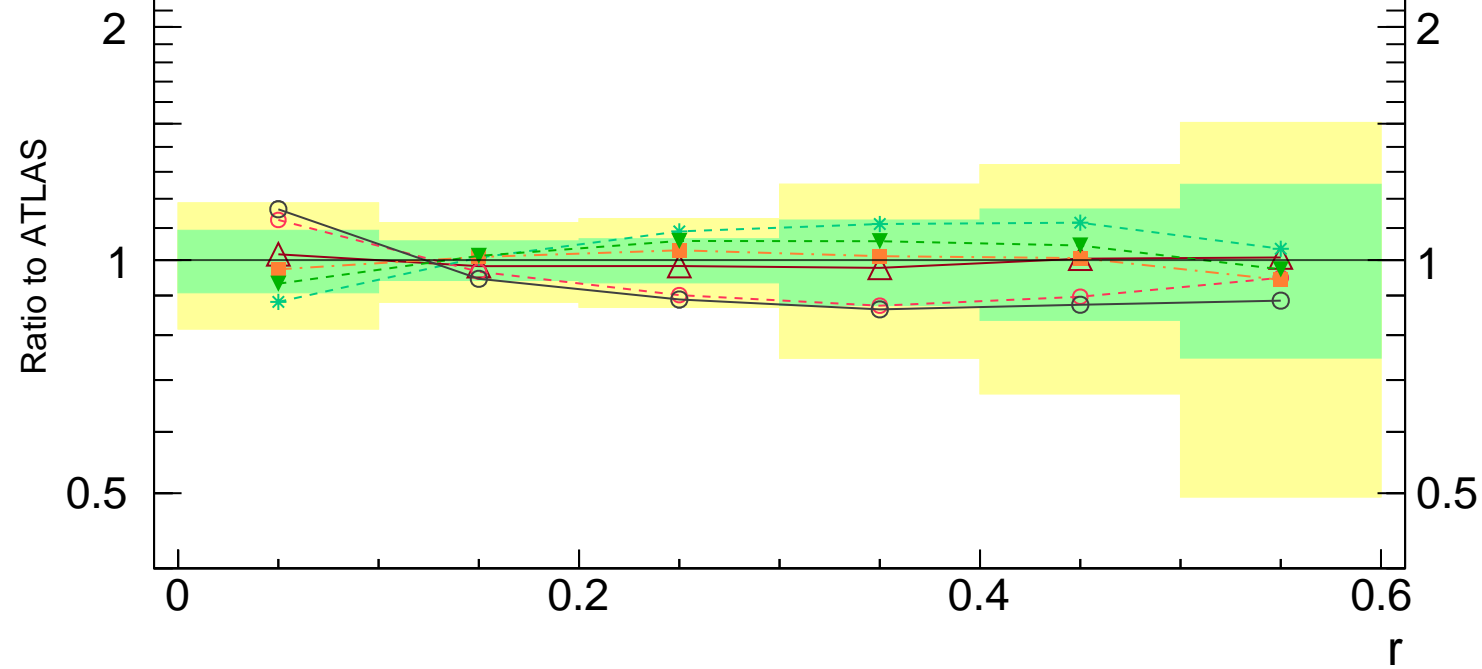

7000 GeV pp

Jets

ATLAS_2011_S8924791

Rivet 3.1.0, $\geq 9.5M$ events
mcplots.cern.ch [arXiv:1306.3436]