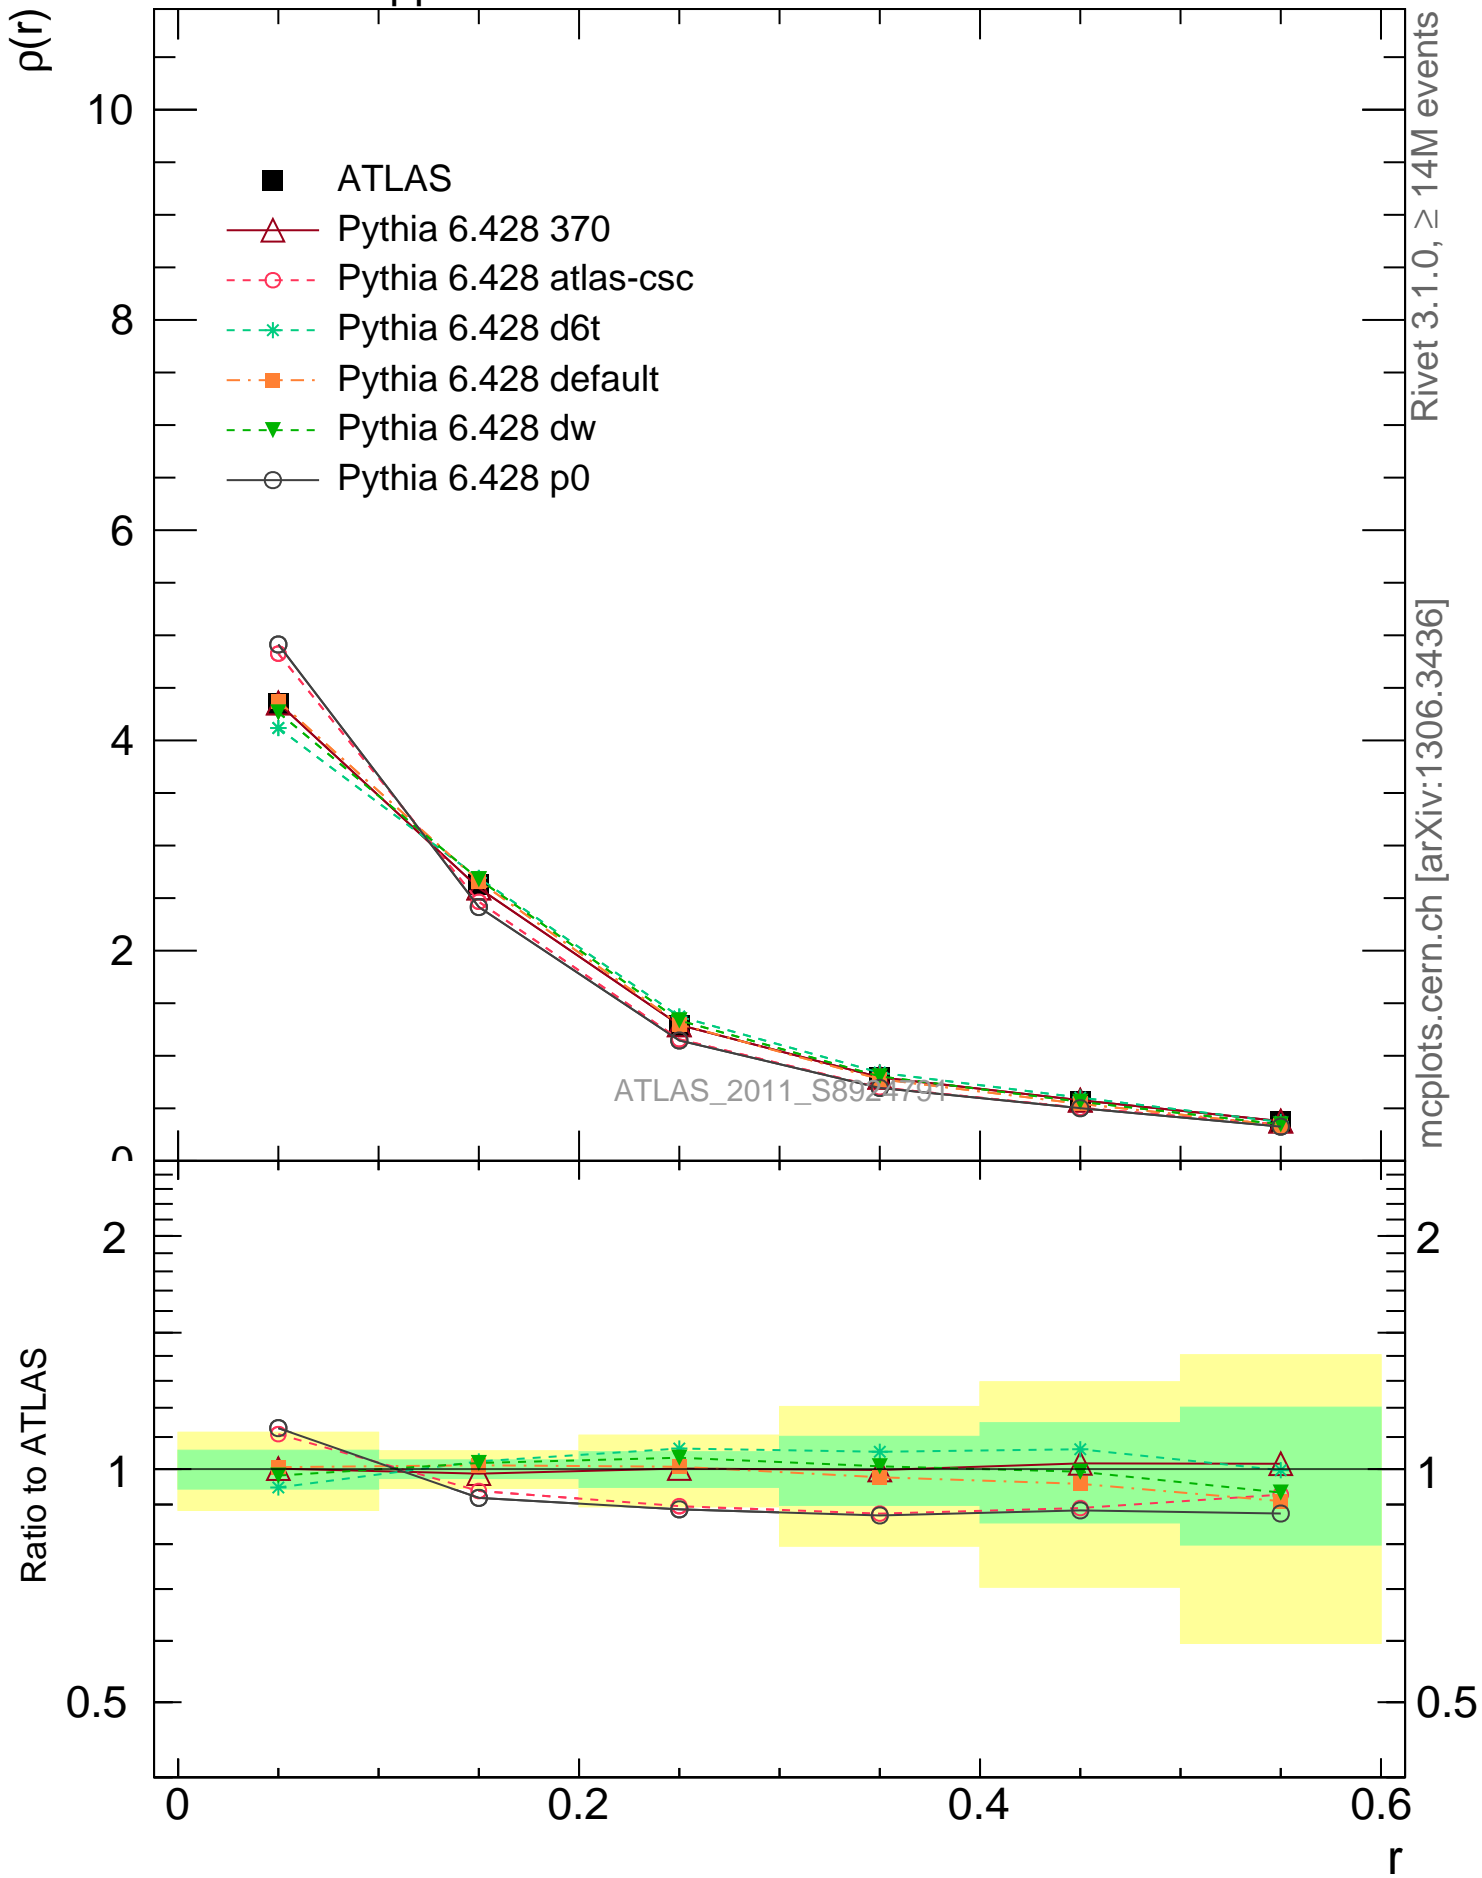

7000 GeV pp

Jets

Rivet 3.1.0, $\geq 14M$ events
mcplots.cern.ch [arXiv:1306.3436]