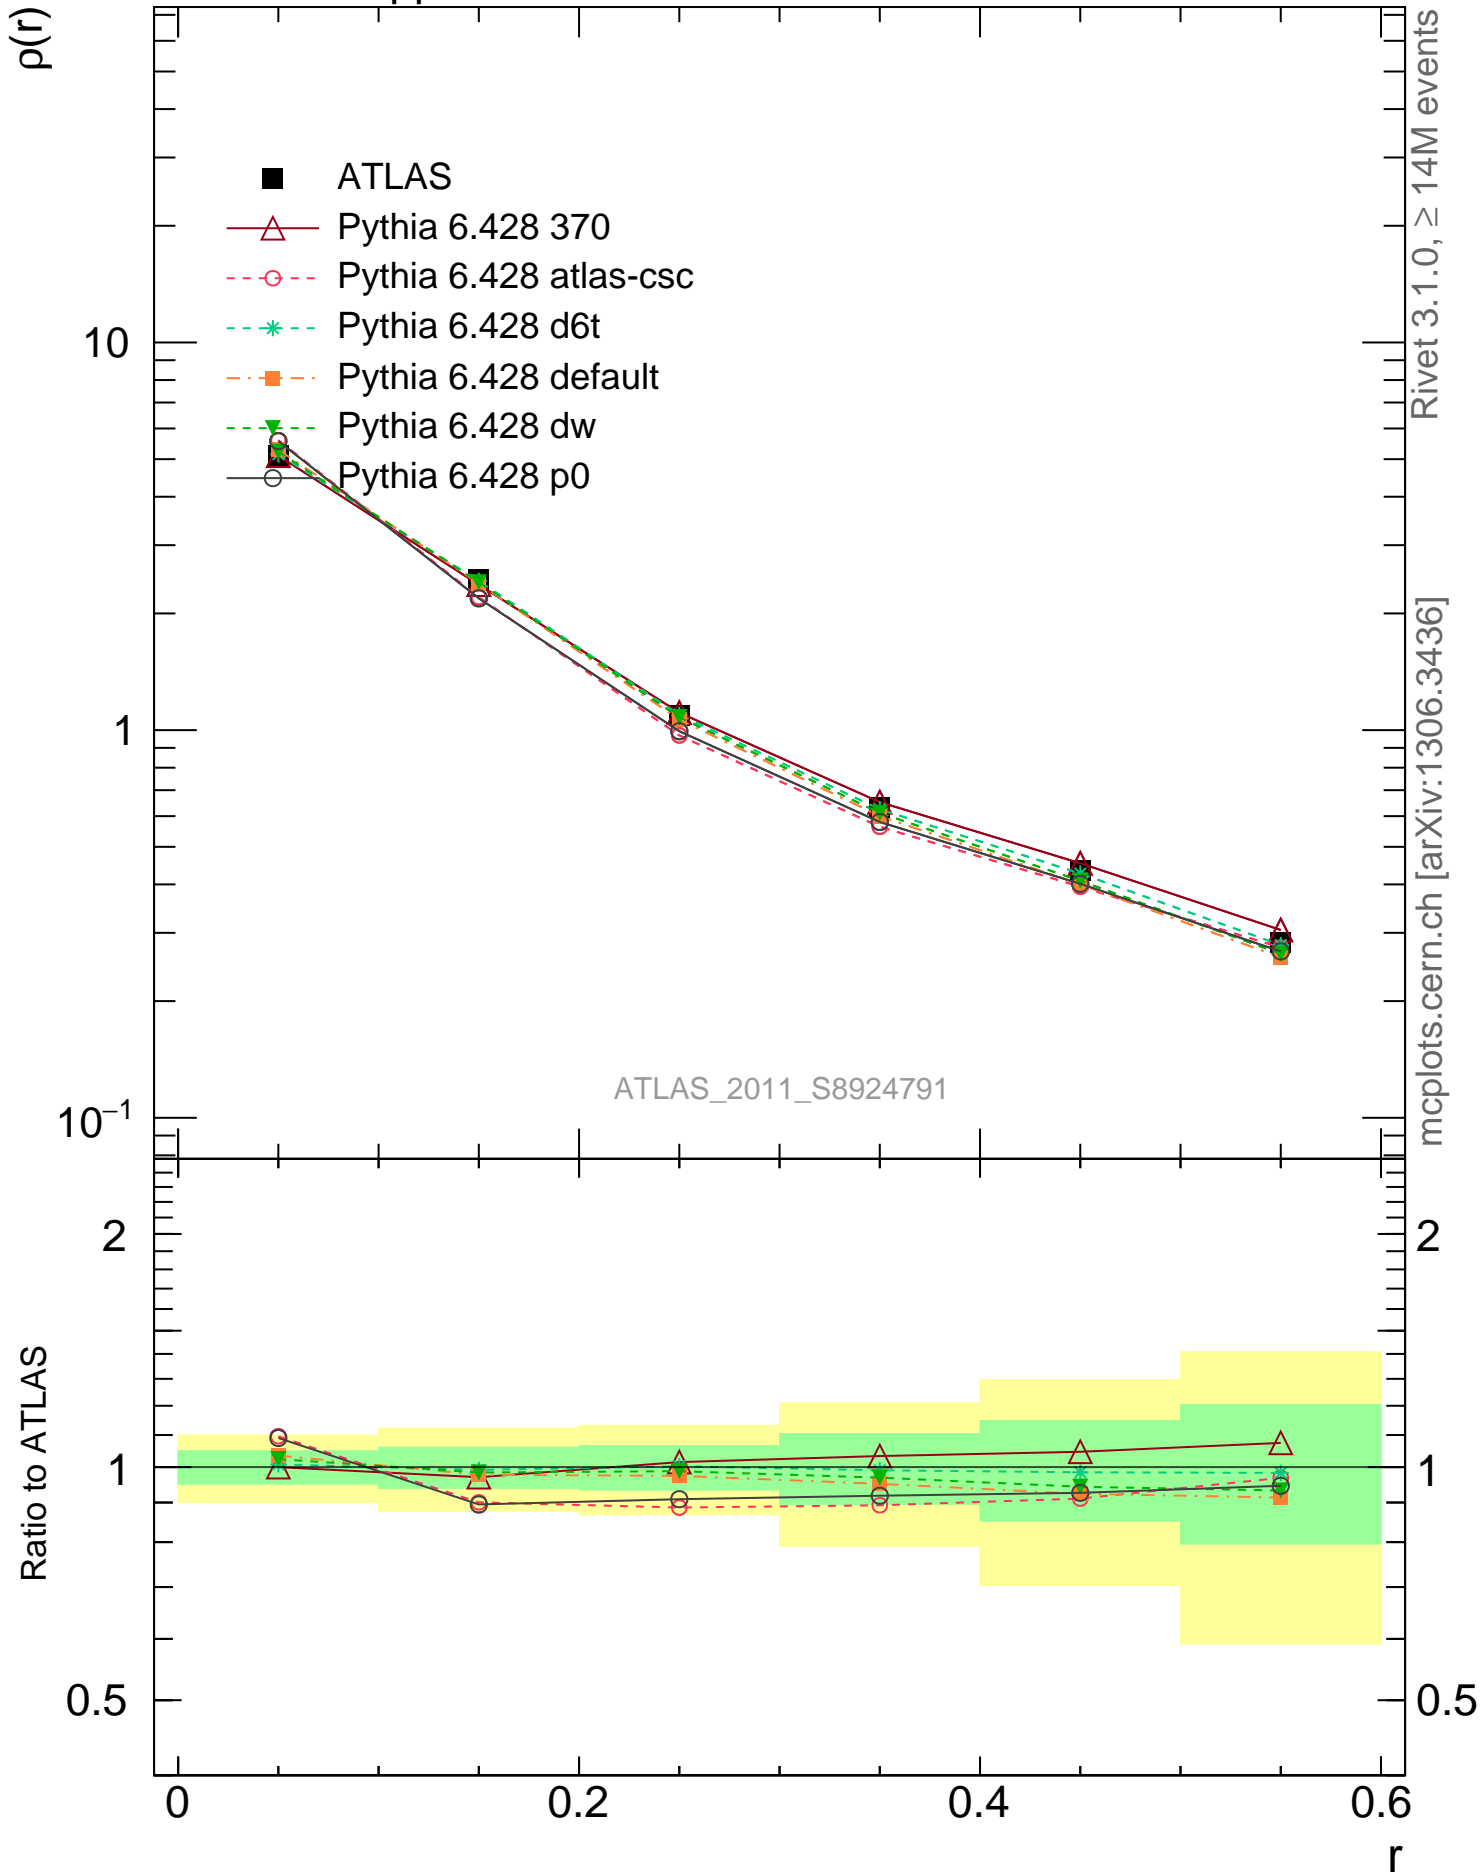

7000 GeV pp

Jets

Rivet 3.1.0, ≥ 14 M events

mcplots.cern.ch [arXiv:1306.3436]

ATLAS_2011_S8924791

2

1

0.5