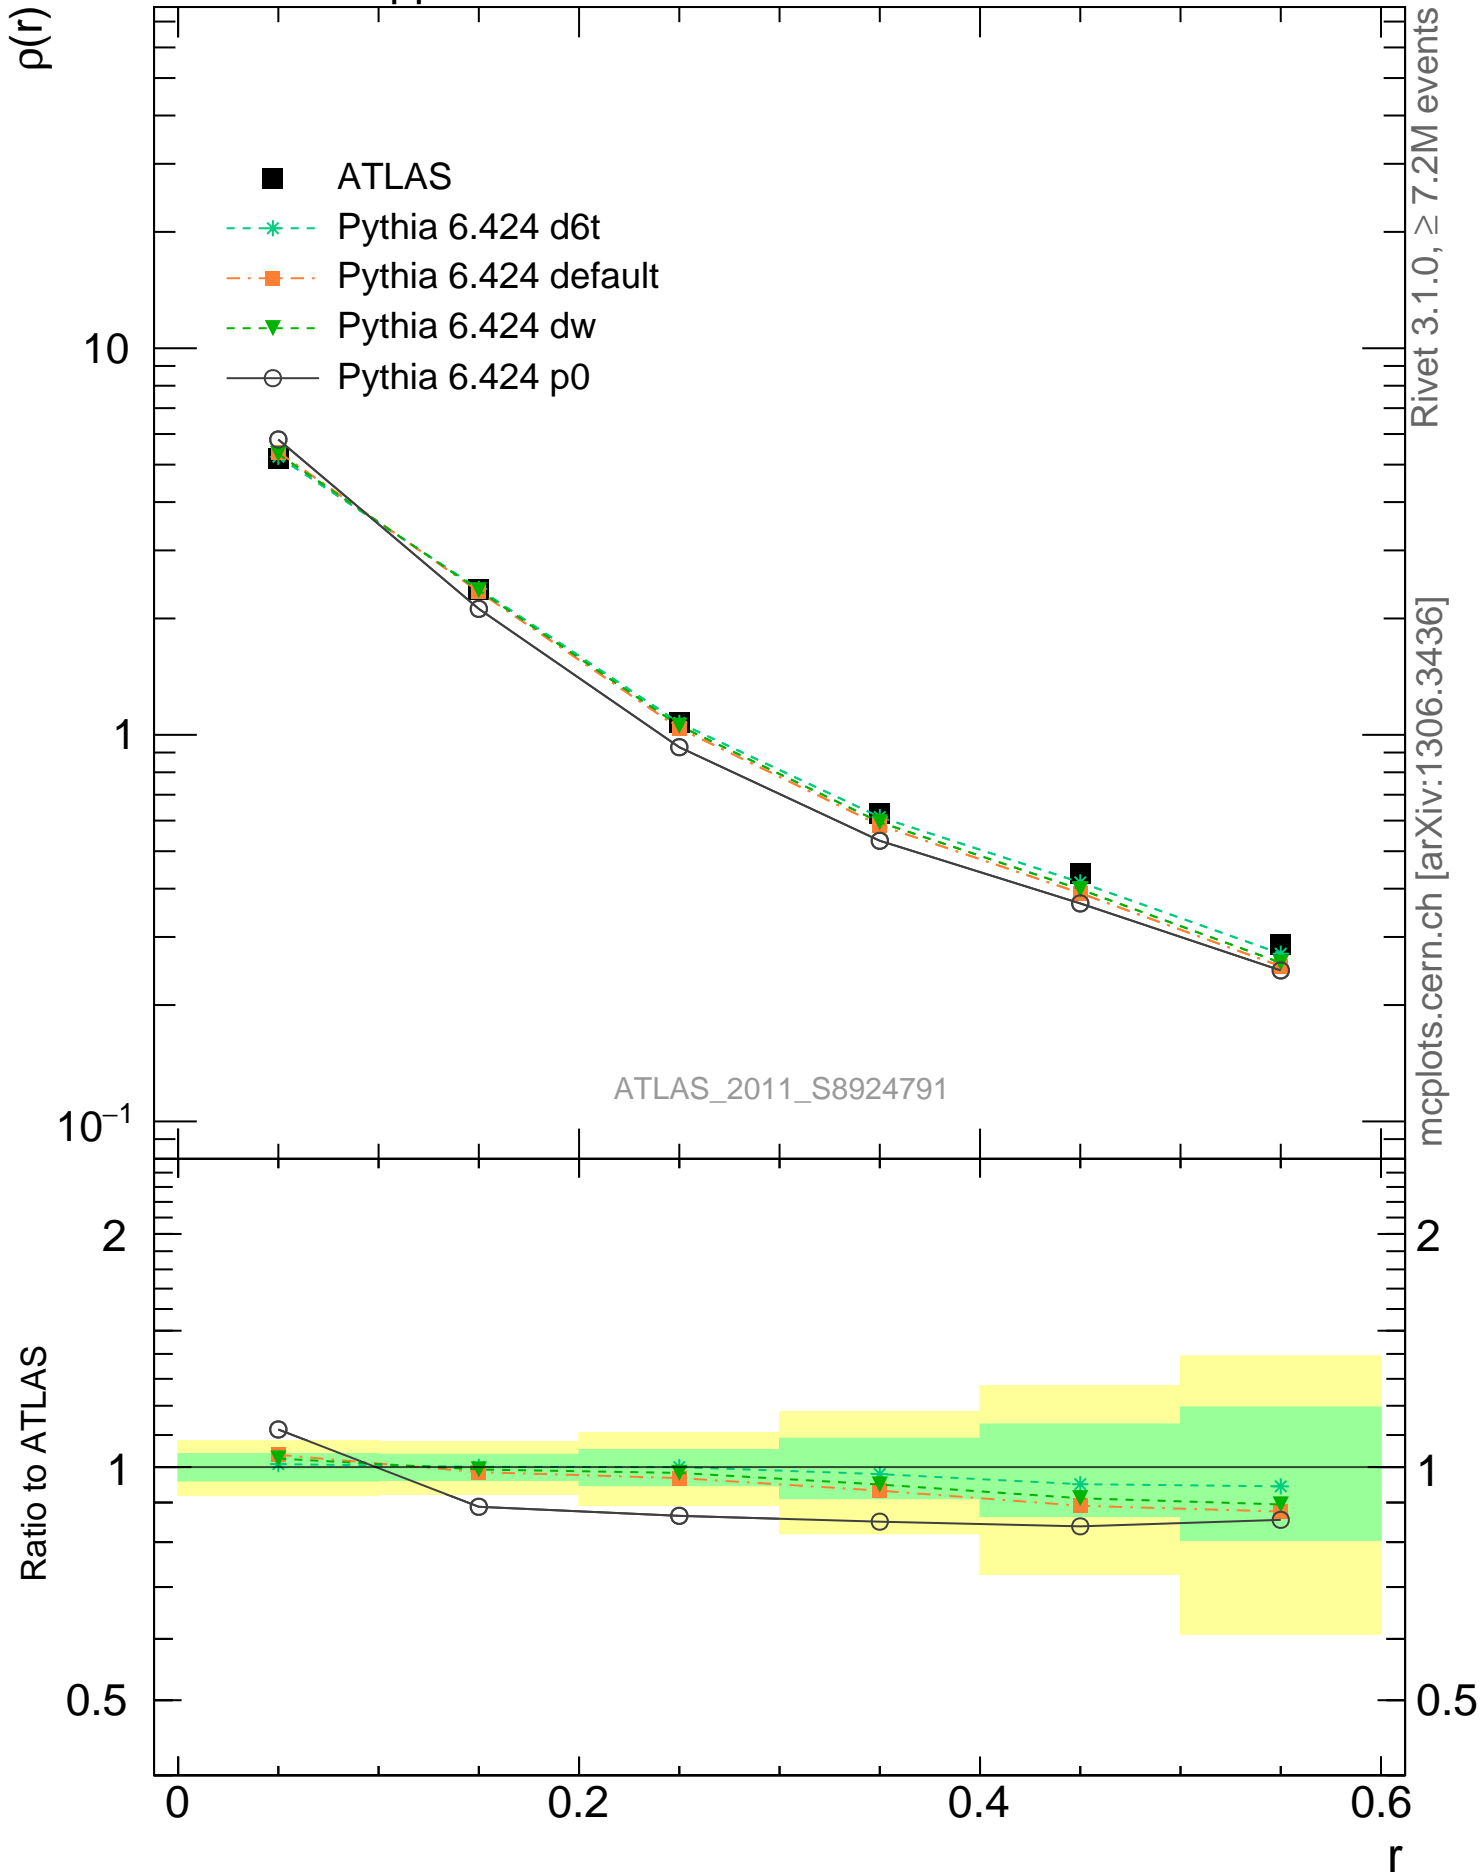

7000 GeV pp

Jets

ATLAS_2011_S8924791

Rivet 3.1.0, ≥ 7.2 M events
mcplots.cern.ch [arXiv:1306.3436]