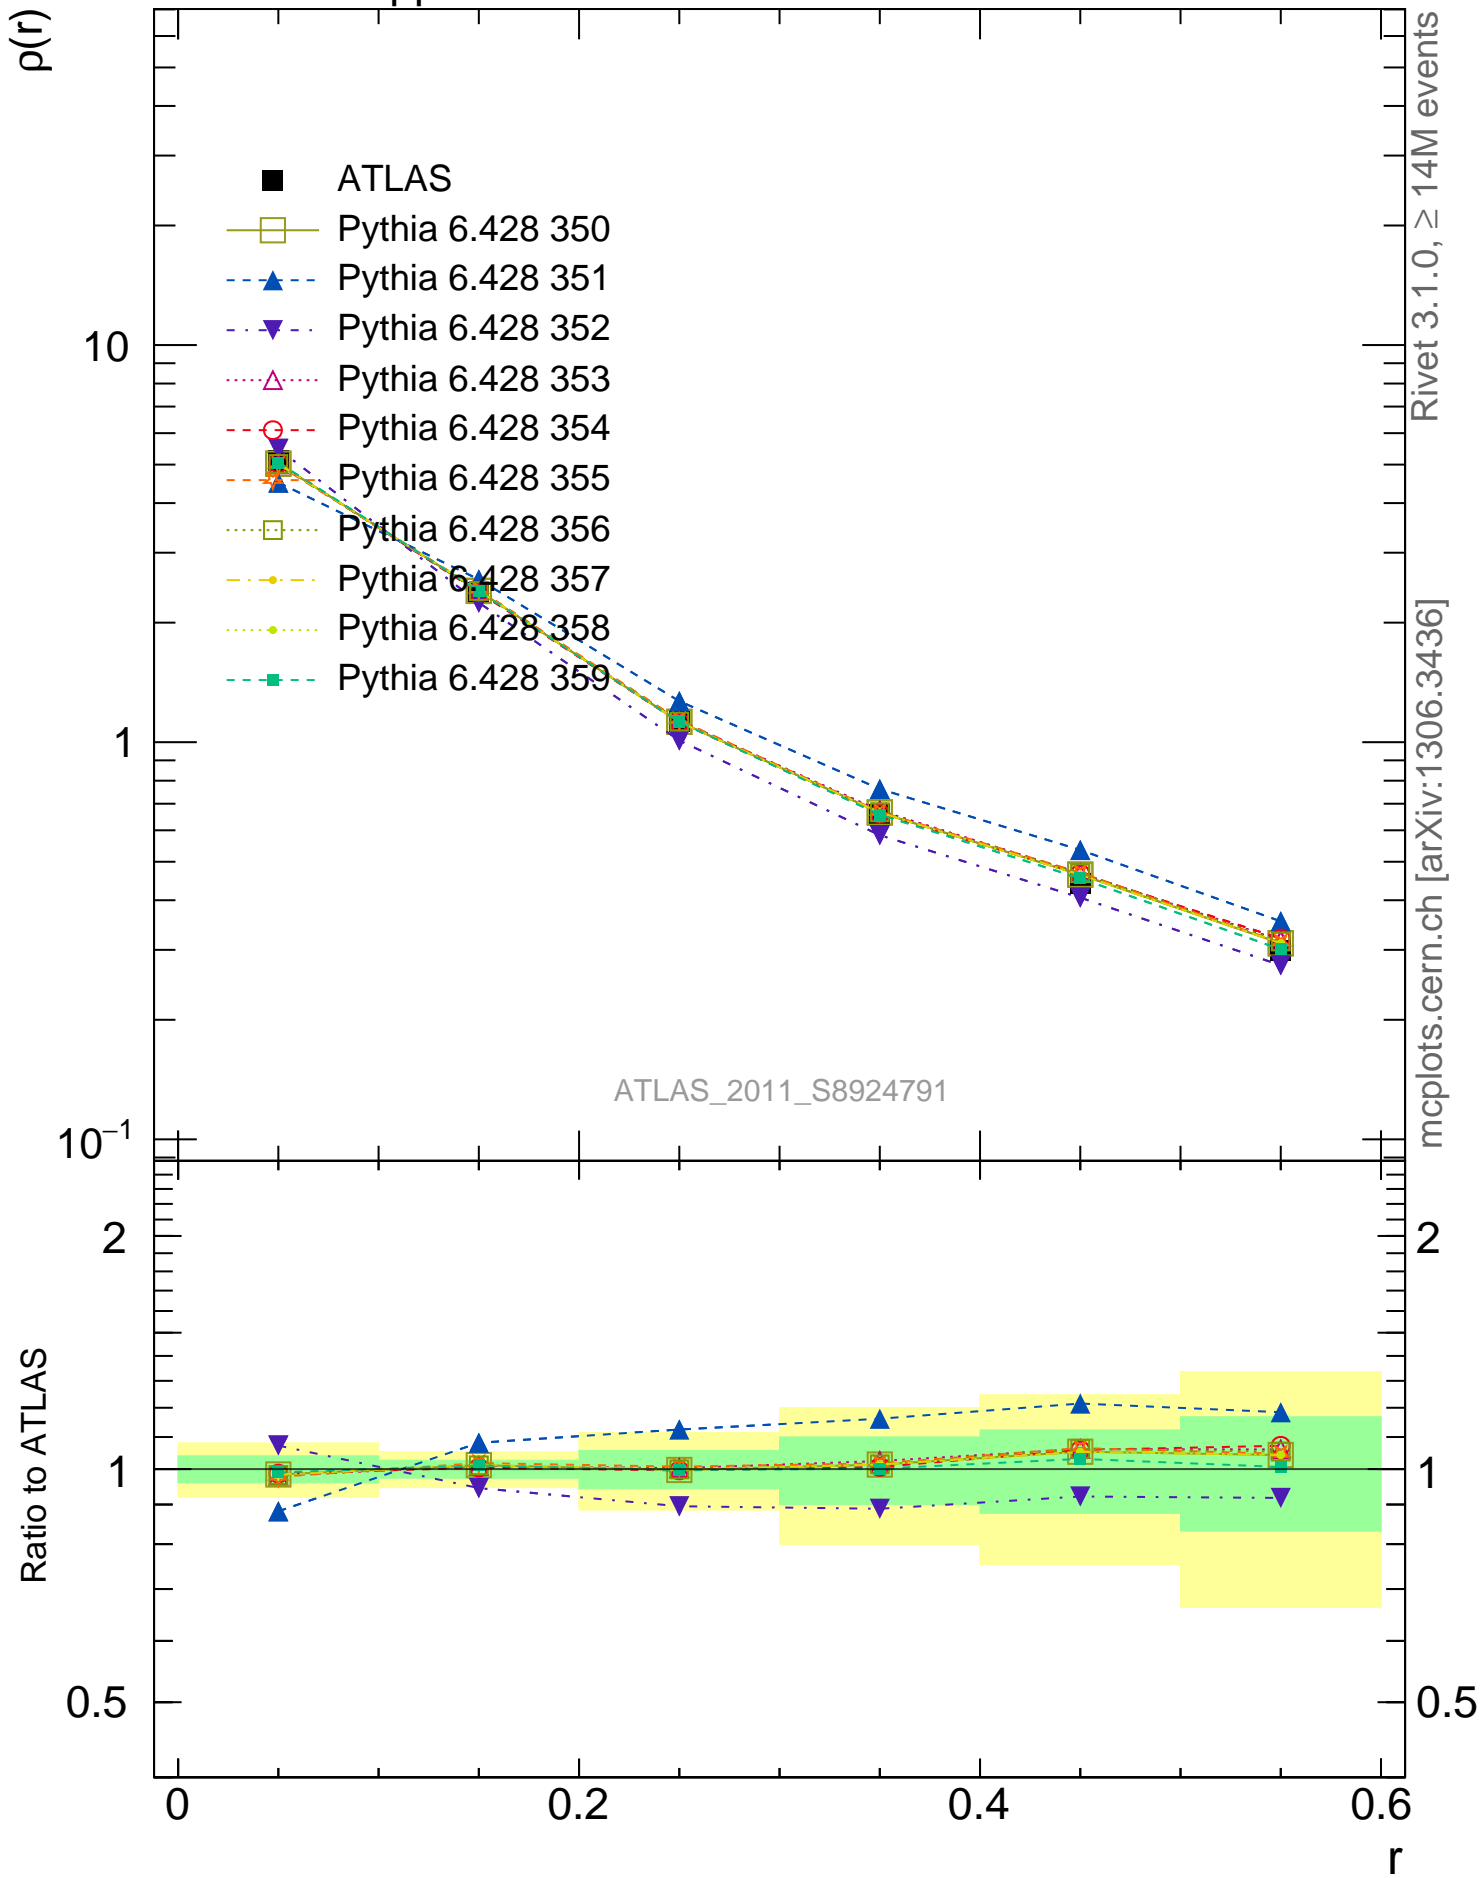

7000 GeV pp

Jets

Rivet 3.1.0, $\geq 14M$ events
mcplots.cern.ch [arXiv:1306.3436]

ATLAS_2011_S8924791