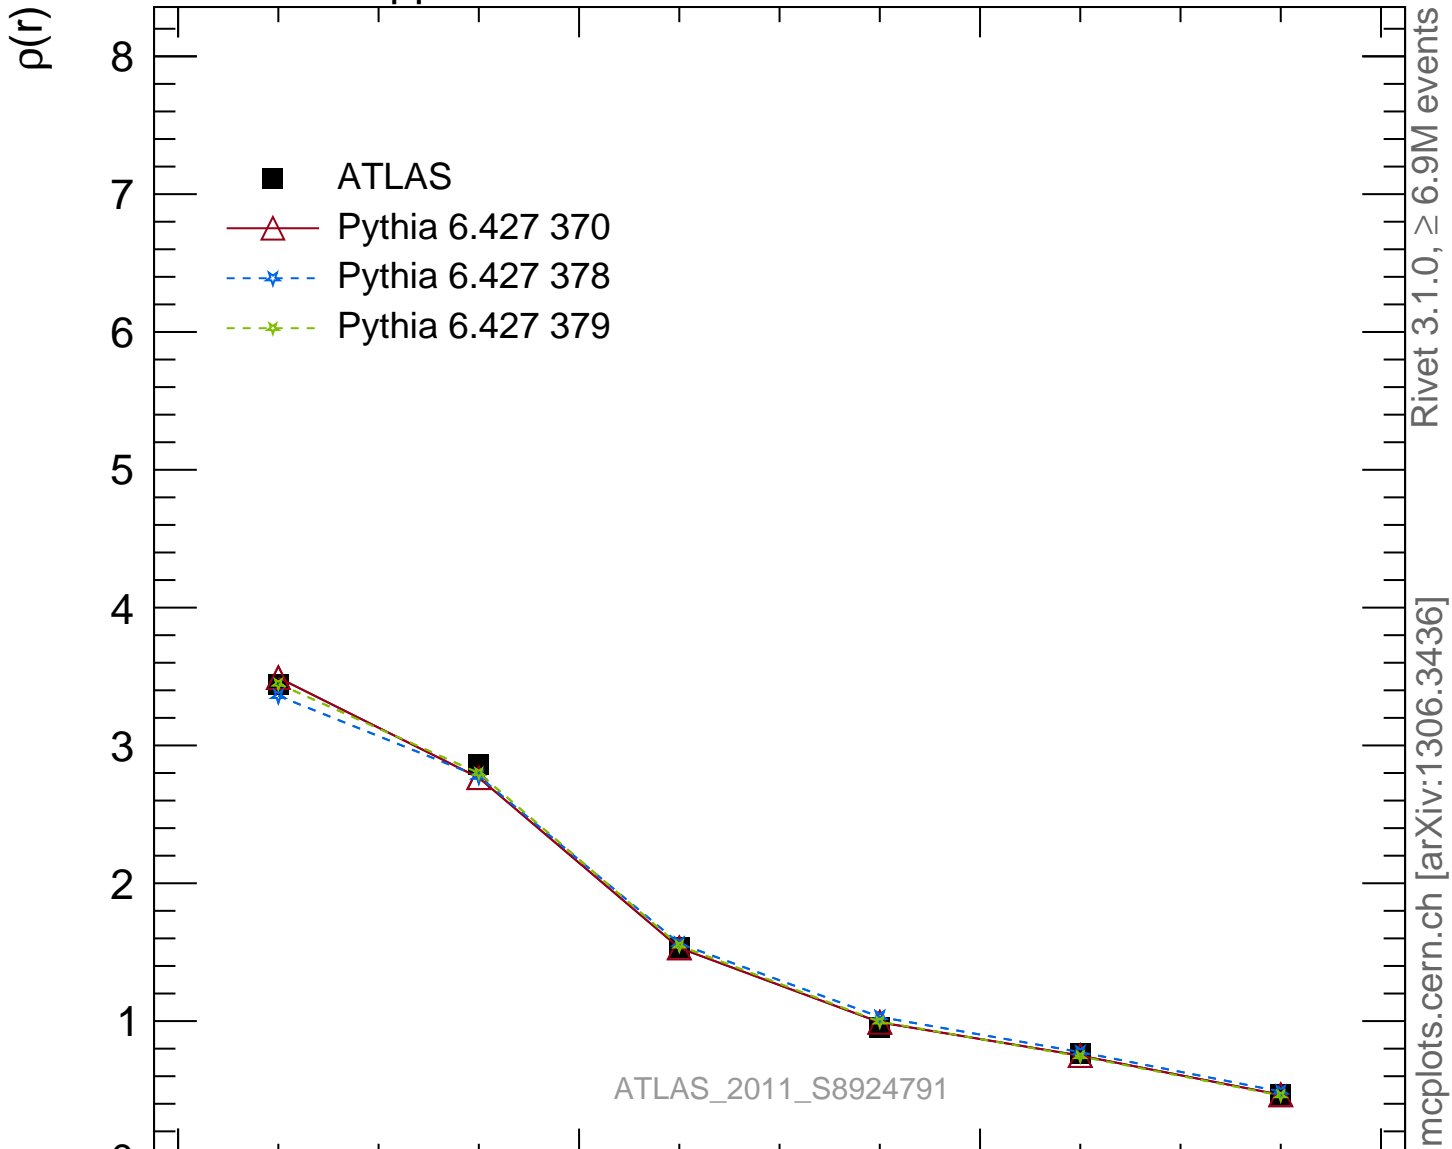

7000 GeV pp

Jets

ATLAS_2011_S8924791

Rivet 3.1.0, $\geq 6.9M$ events
mcplots.cern.ch [arXiv:1306.3436]