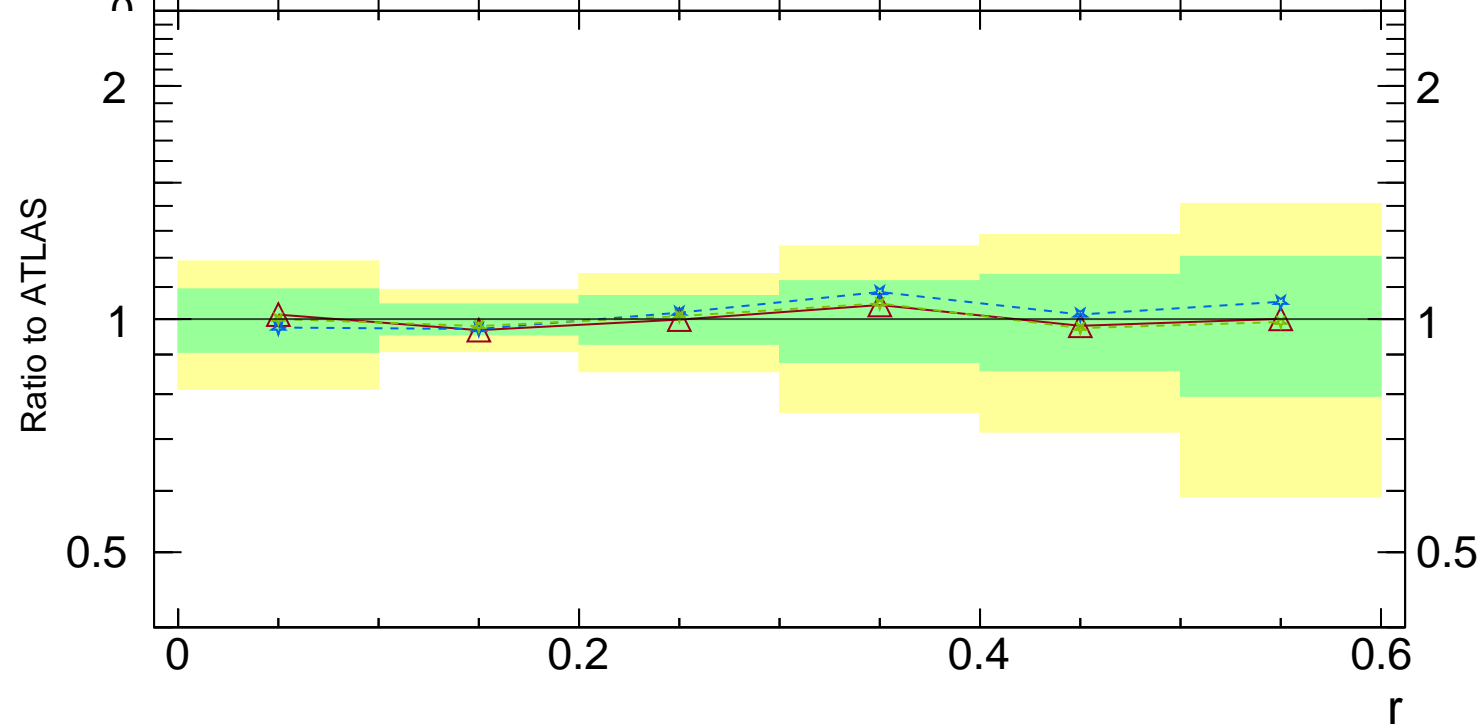

7000 GeV pp

Jets

ATLAS_2011_S8924791

Rivet 3.1.0, $\geq 6.9M$ events
mcplots.cern.ch [arXiv:1306.3436]