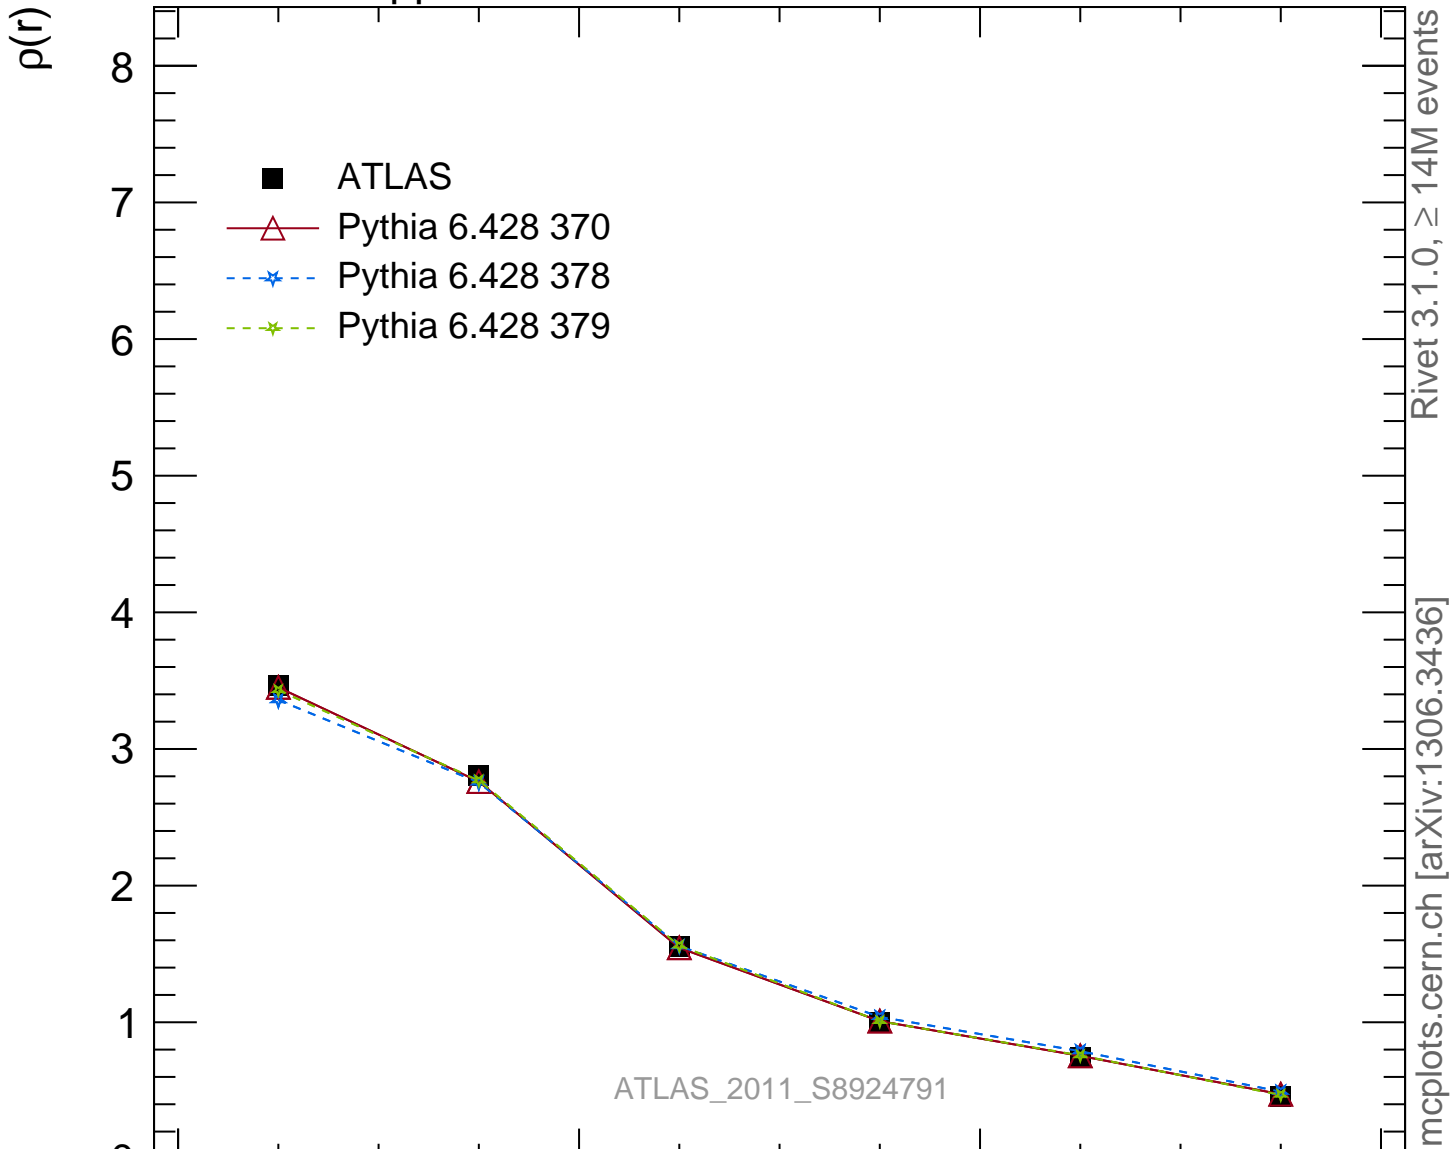

7000 GeV pp

Jets

Rivet 3.1.0, $\geq 14M$ events

mcplots.cern.ch [arXiv:1306.3436]