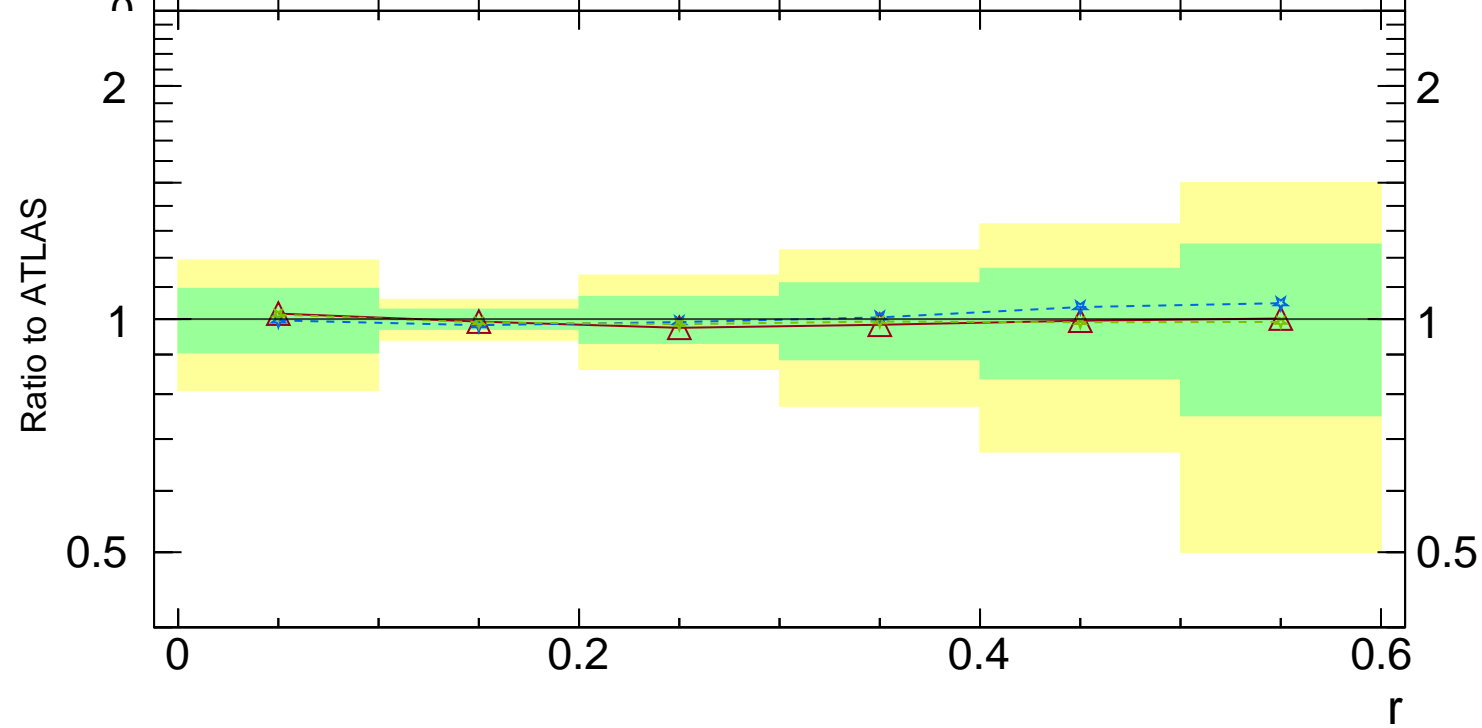

7000 GeV pp

Jets

Rivet 3.1.0, $\geq 6.9M$ events

mcplots.cern.ch [arXiv:1306.3436]