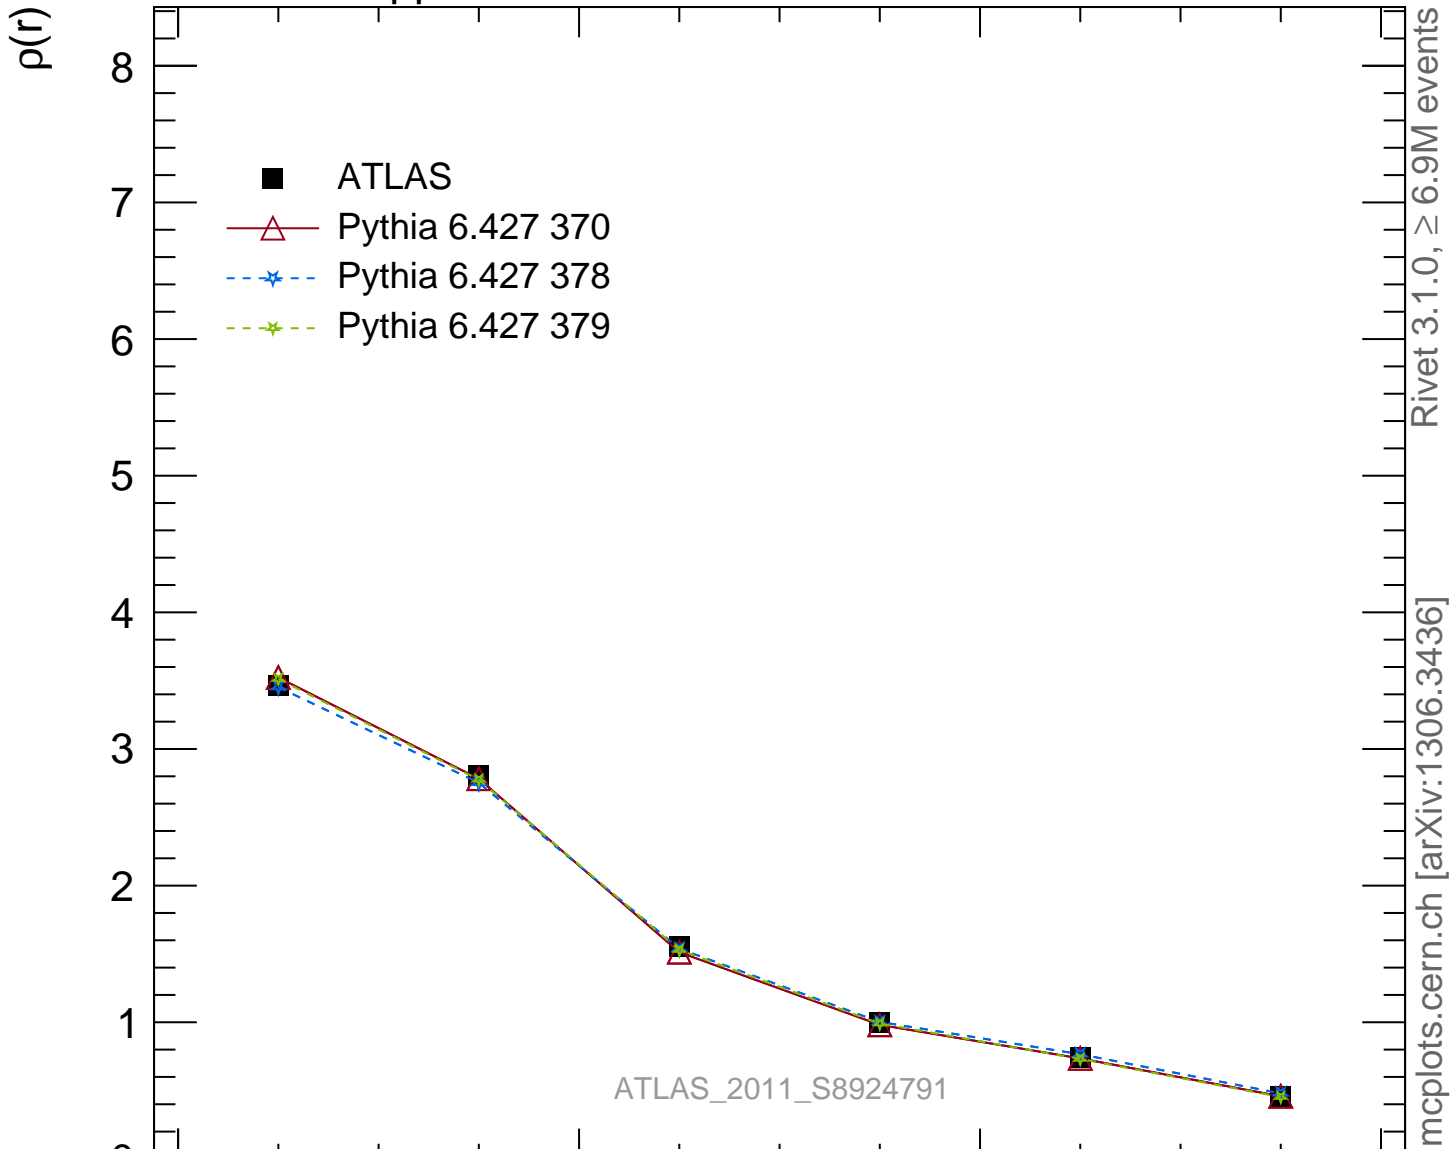

7000 GeV pp

Jets

Rivet 3.1.0, $\geq 6.9M$ events

mcplots.cern.ch [arXiv:1306.3436]