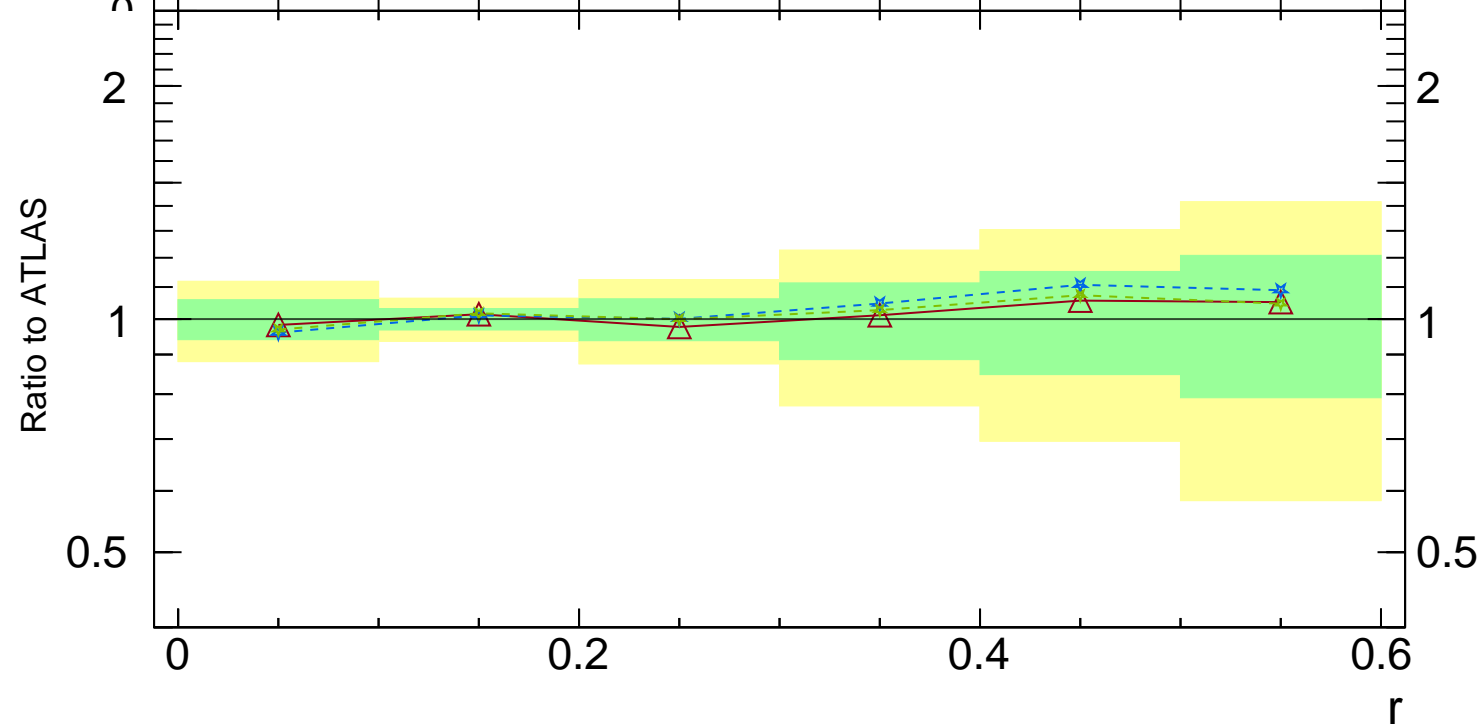

7000 GeV pp

Jets

Rivet 3.1.0,  $\geq 14$ M events  
mcplots.cern.ch [arXiv:1306.3436]