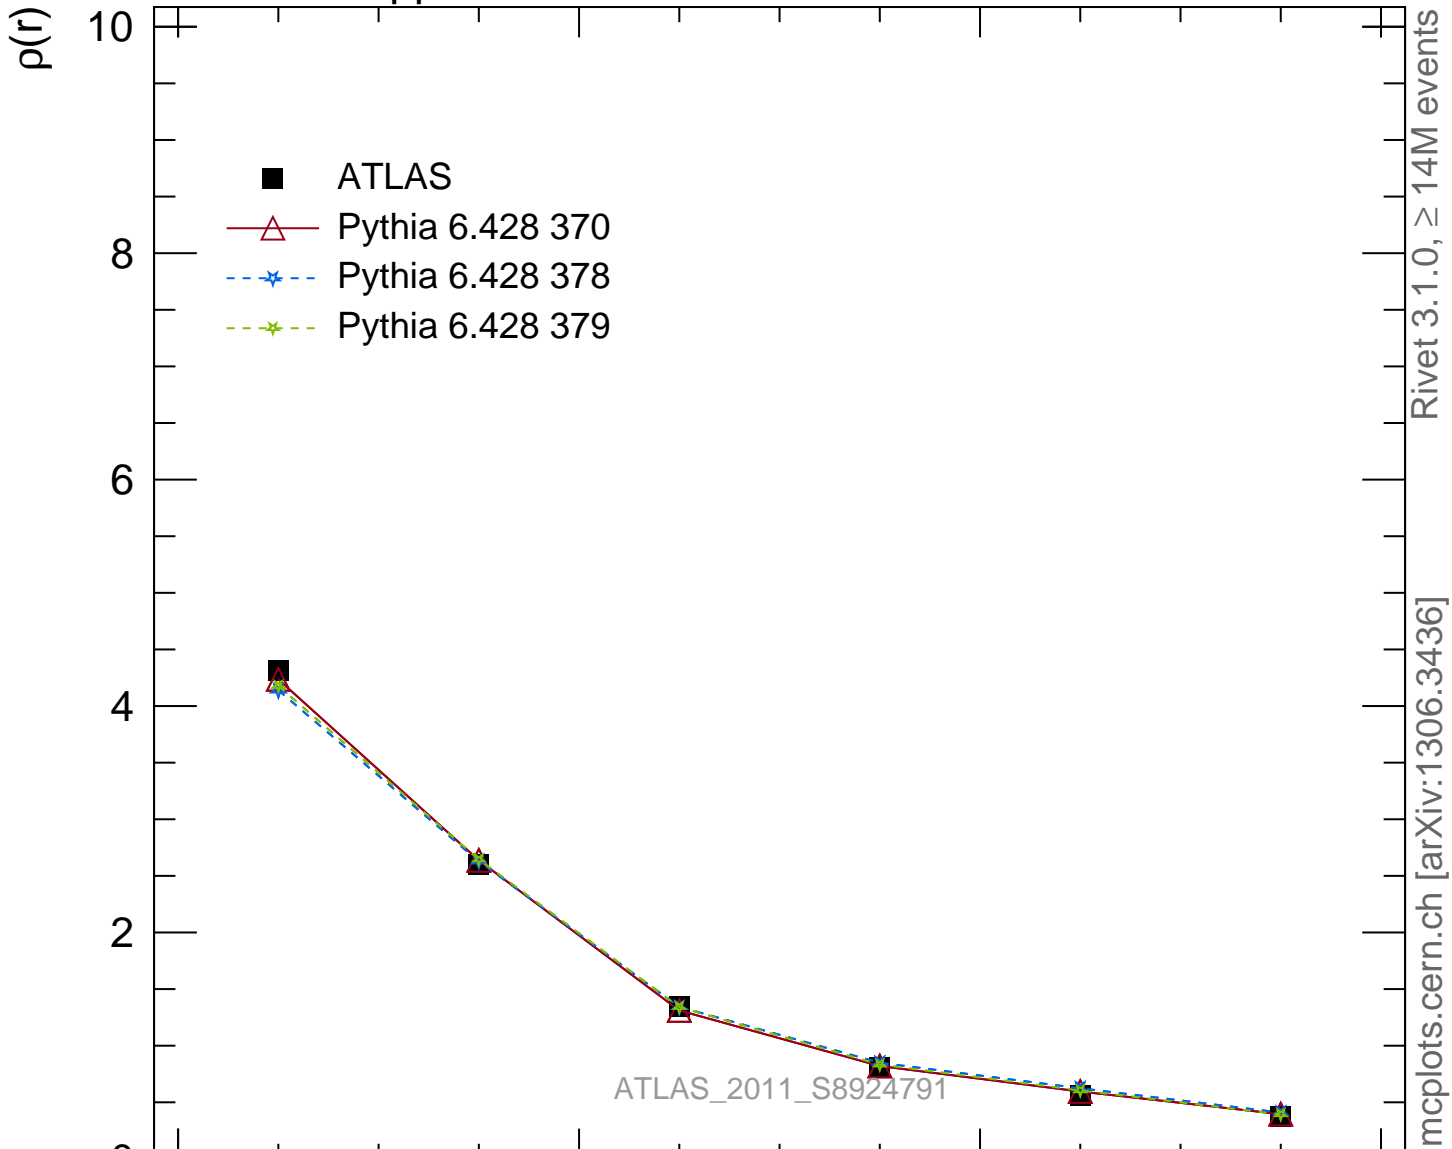

7000 GeV pp

Jets

Rivet 3.1.0,  $\geq 14$ M events  
mcplots.cern.ch [arXiv:1306.3436]