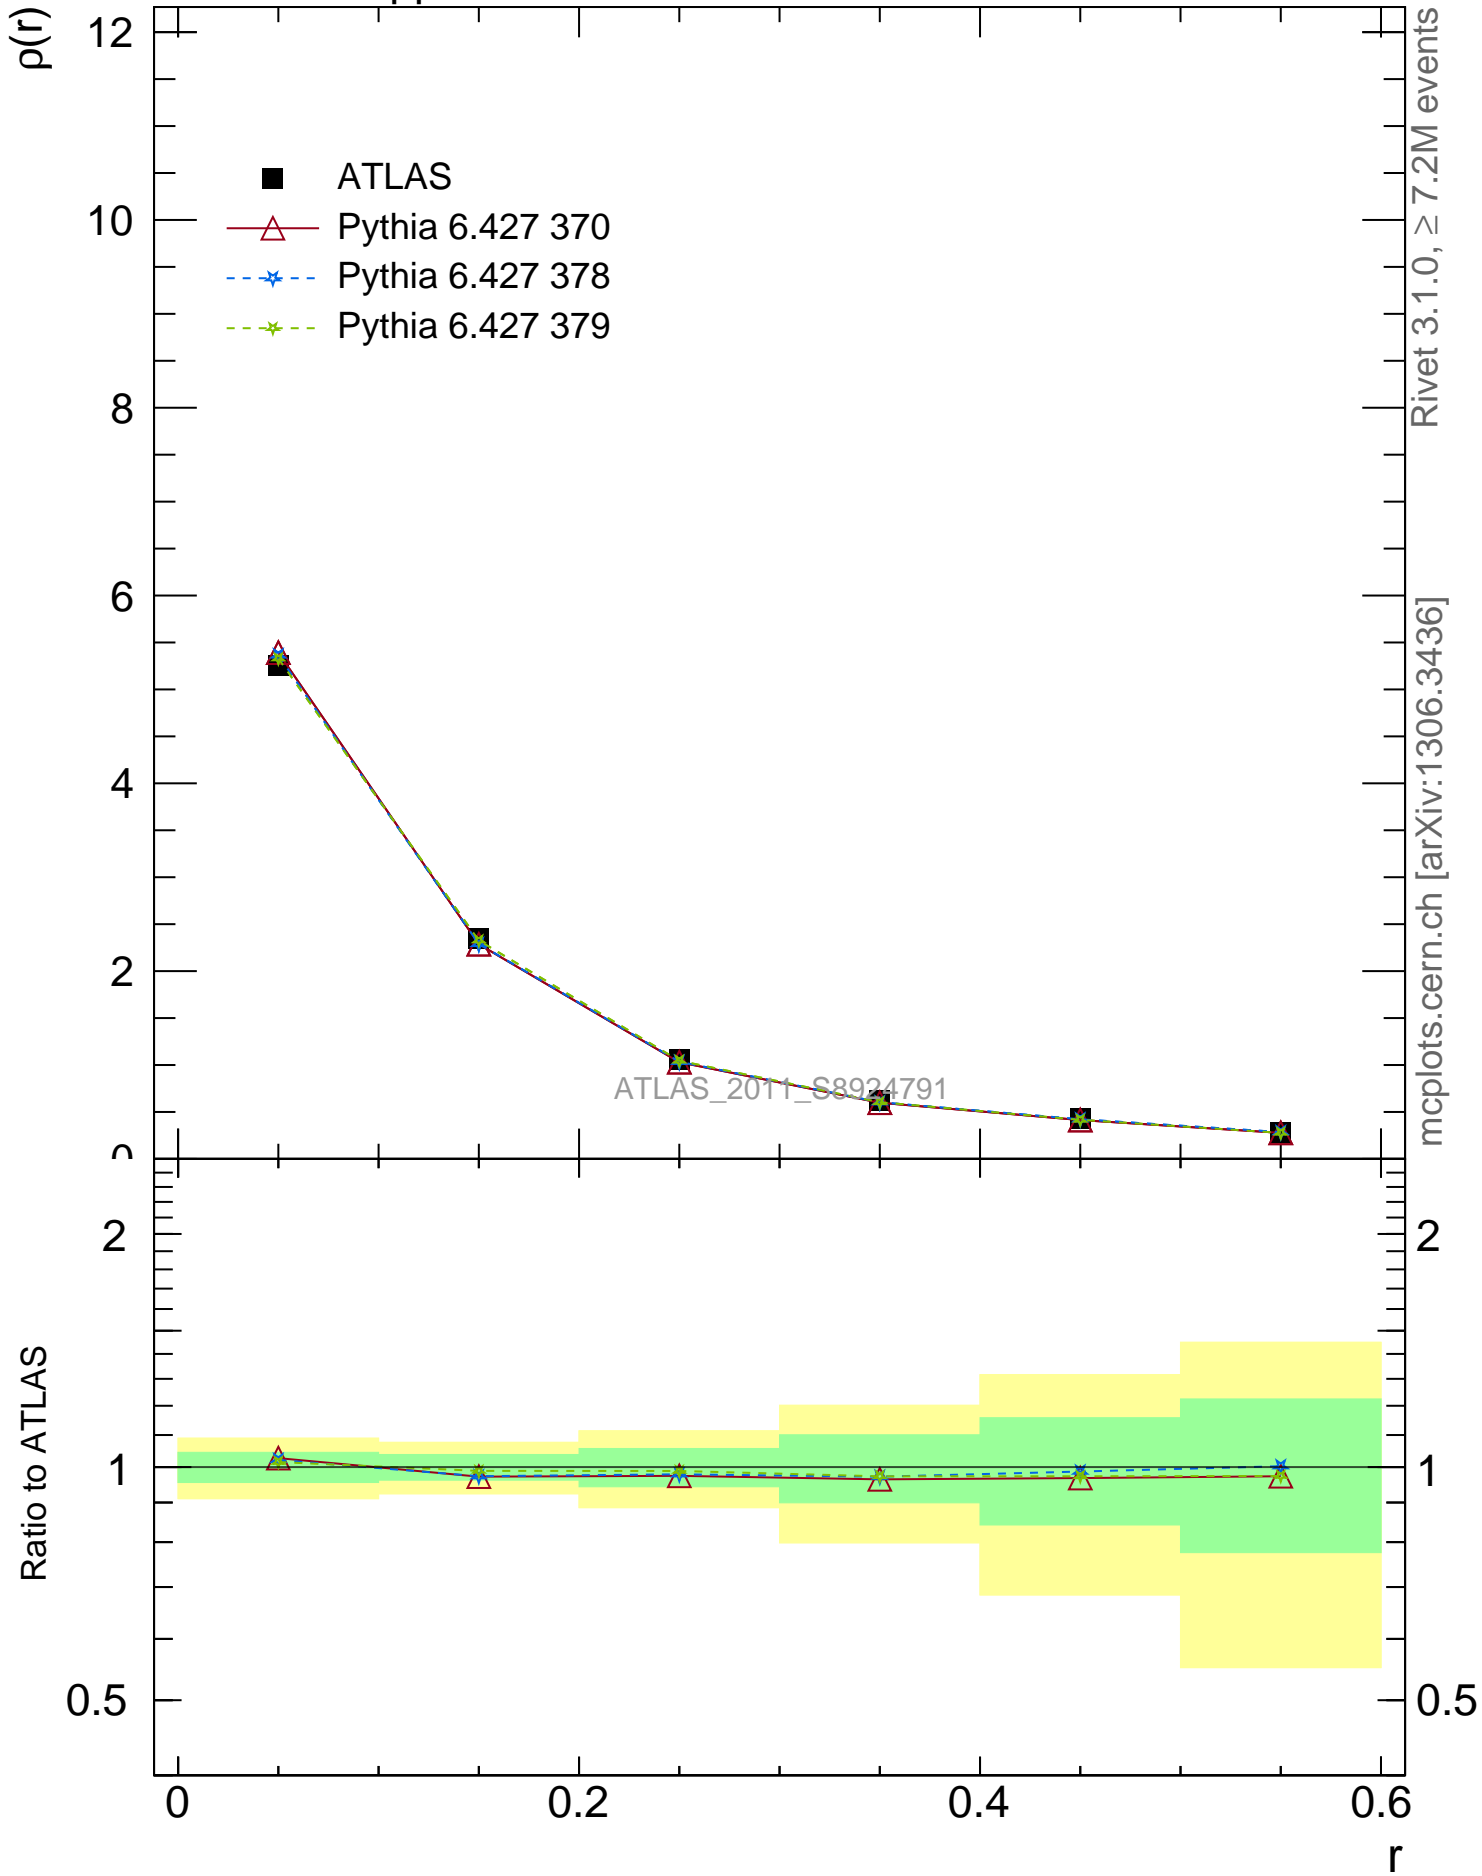

7000 GeV pp

Jets

Rivet 3.1.0,  $\geq 7.2$ M events

mcplots.cern.ch [arXiv:1306.3436]

ATLAS\_2011\_S8924791

2

1

0.5

0.5

0.5

0.5

0.5