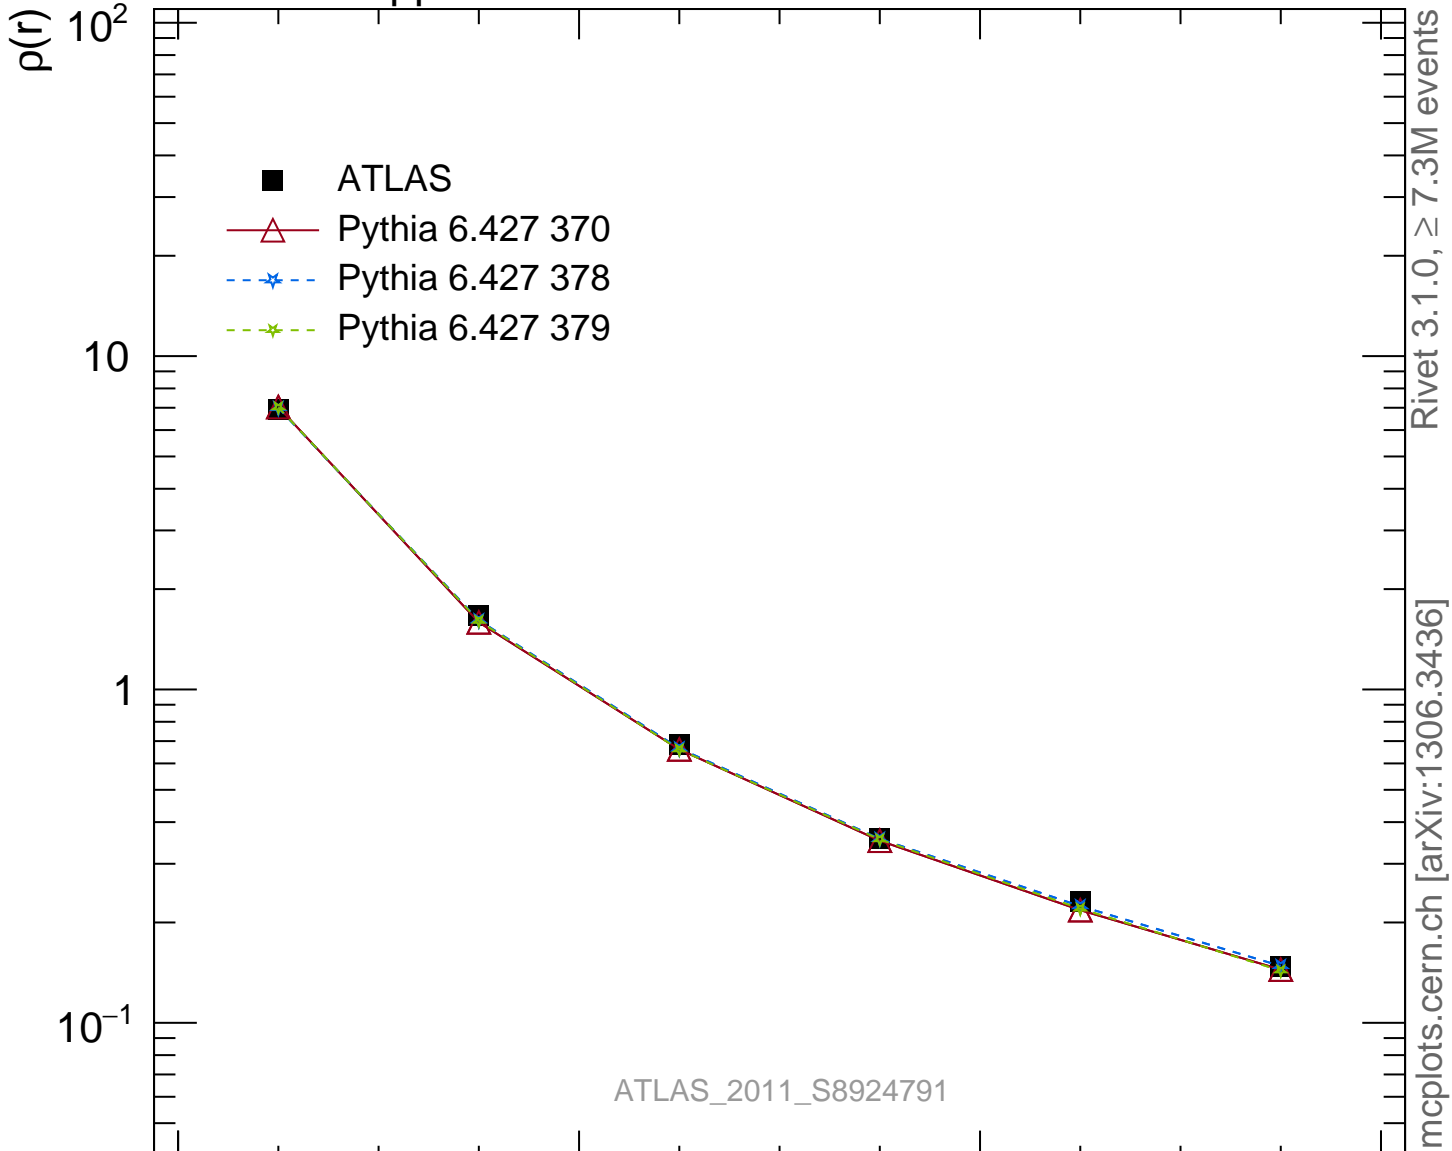

7000 GeV pp

Jets

ATLAS_2011_S8924791

Rivet 3.1.0, ≥ 7.3 M events
mcplots.cern.ch [arXiv:1306.3436]