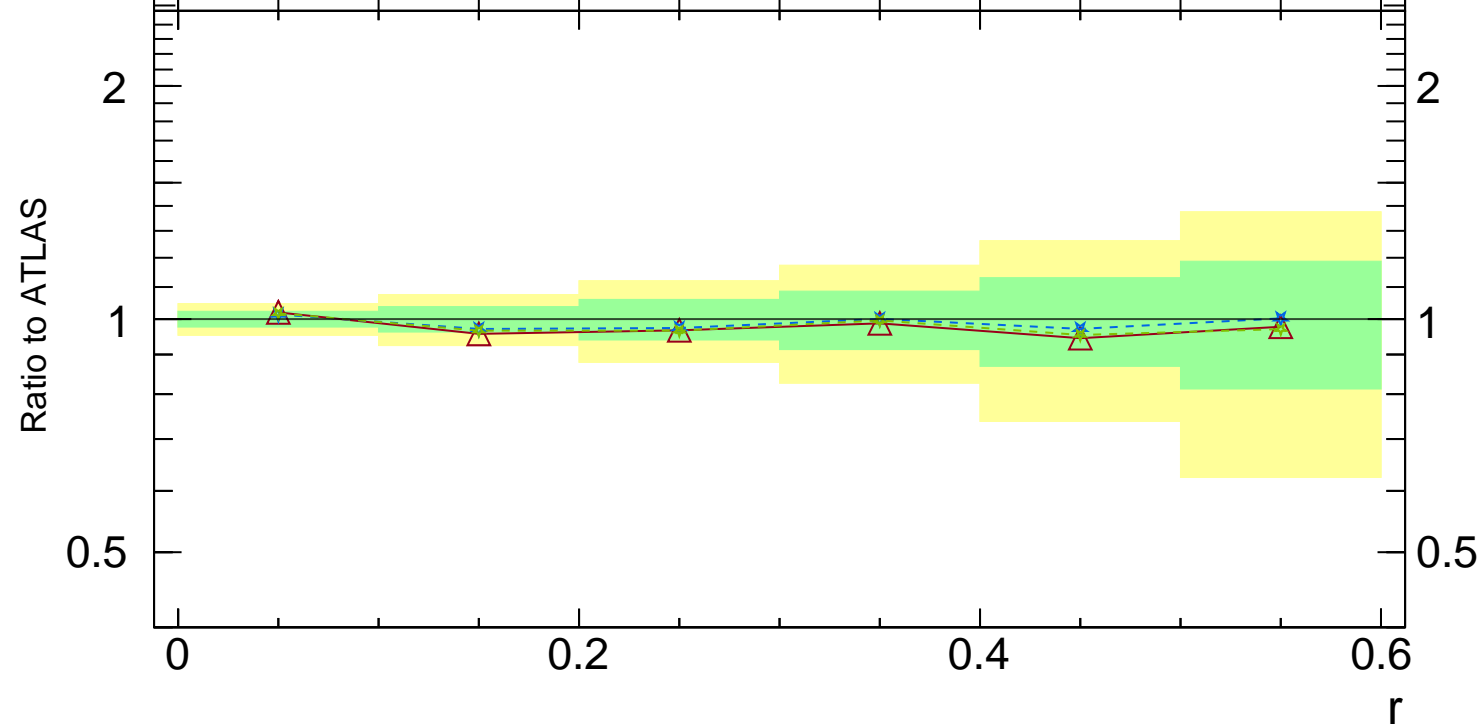

7000 GeV pp

Jets

ATLAS_2011_S8924791

Rivet 3.1.0, ≥ 7.3 M events
mcplots.cern.ch [arXiv:1306.3436]