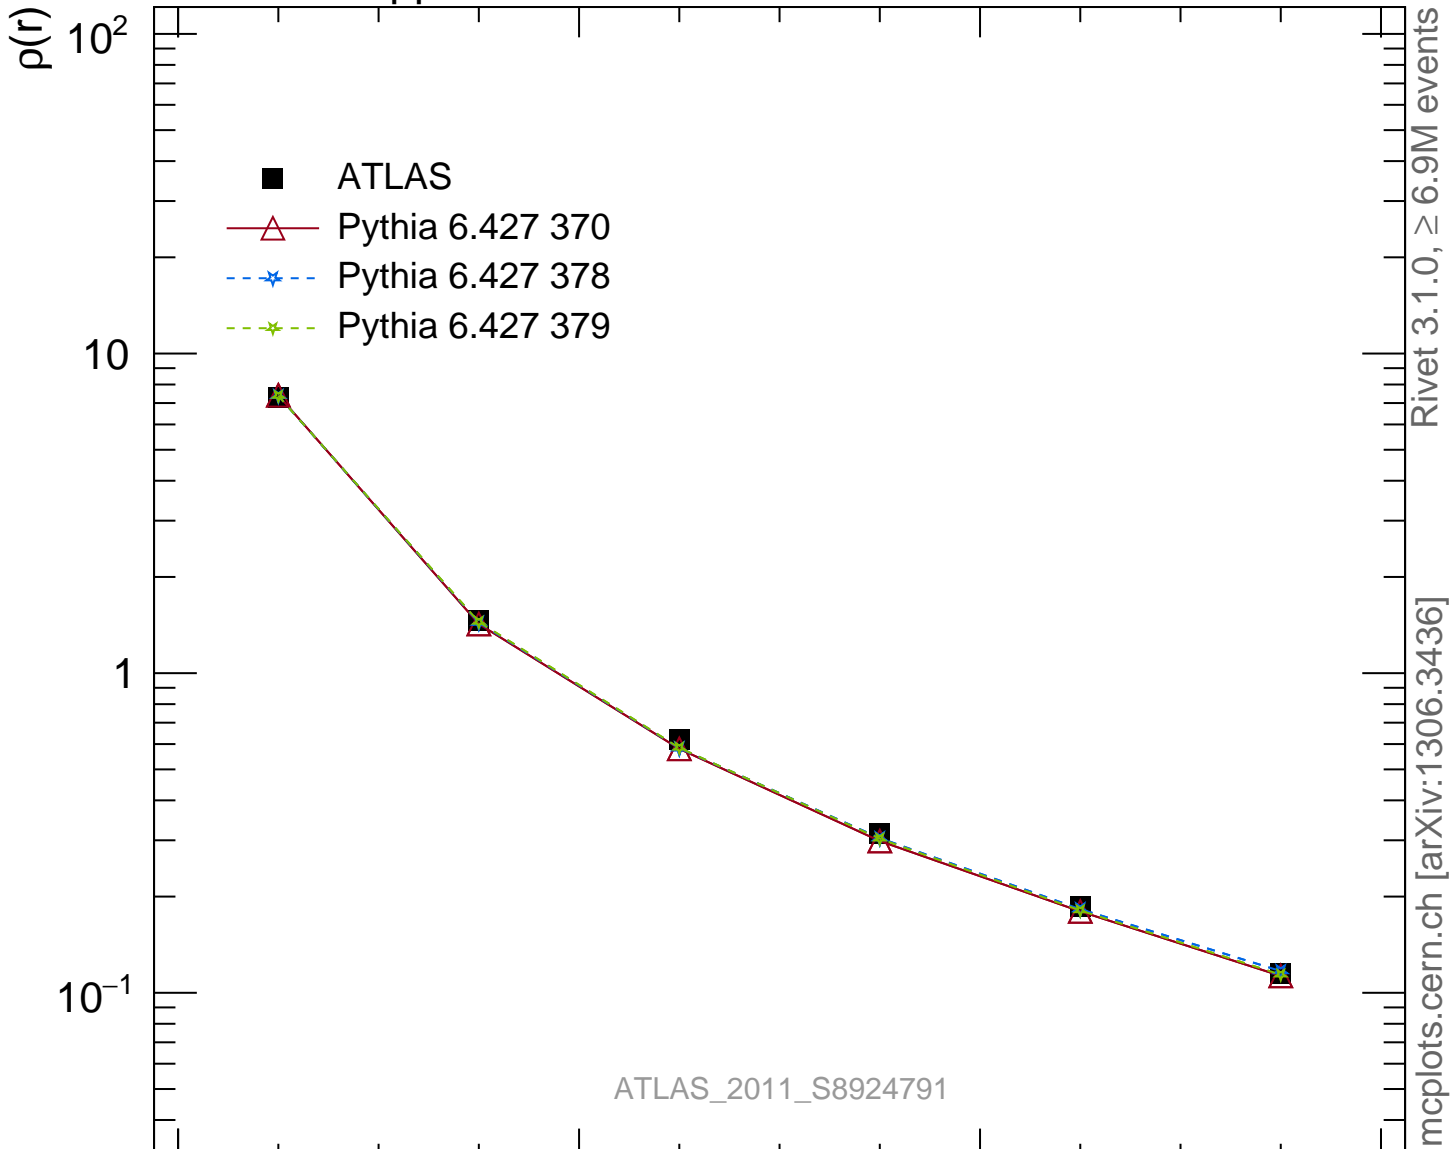

7000 GeV pp

Jets

Rivet 3.1.0, $\geq 6.9M$ events

mcplots.cern.ch [arXiv:1306.3436]