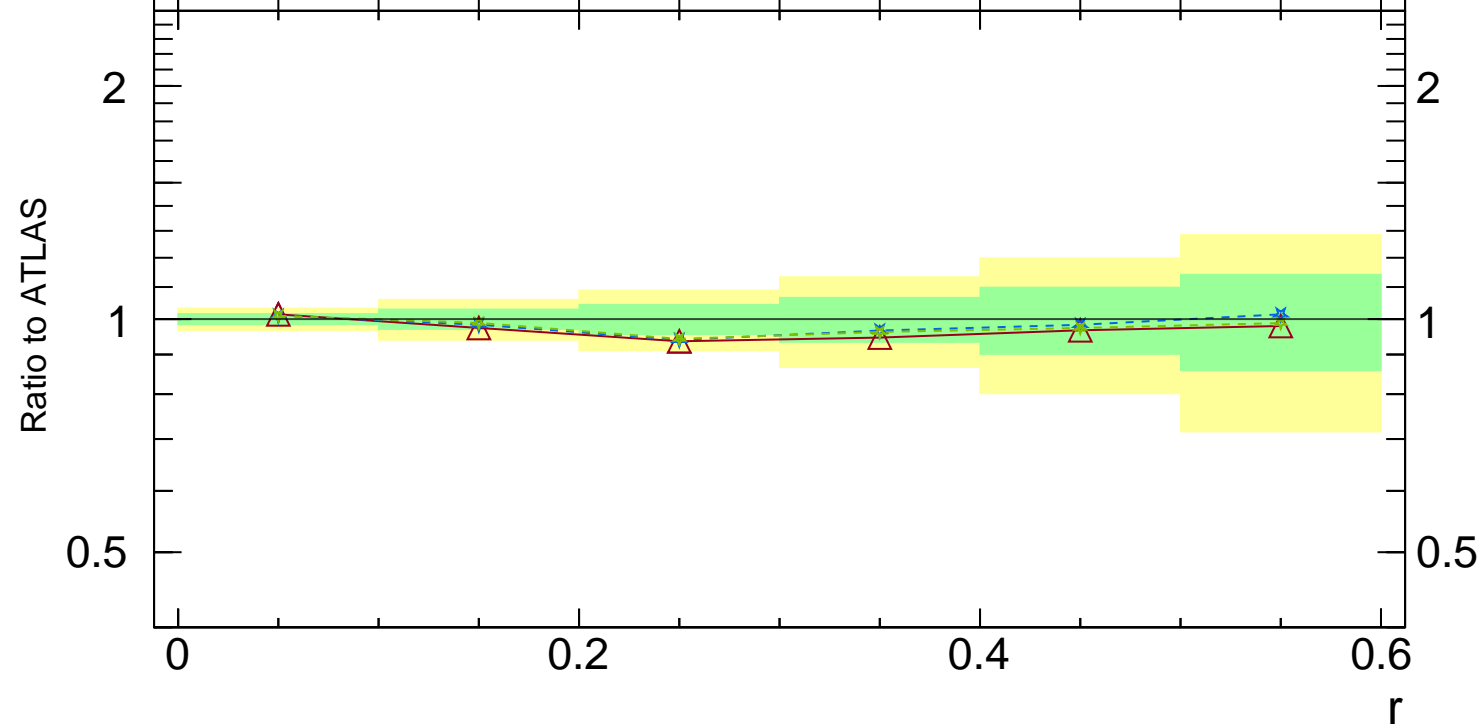

7000 GeV pp

Jets

Rivet 3.1.0, $\geq 6.9M$ events

mcplots.cern.ch [arXiv:1306.3436]