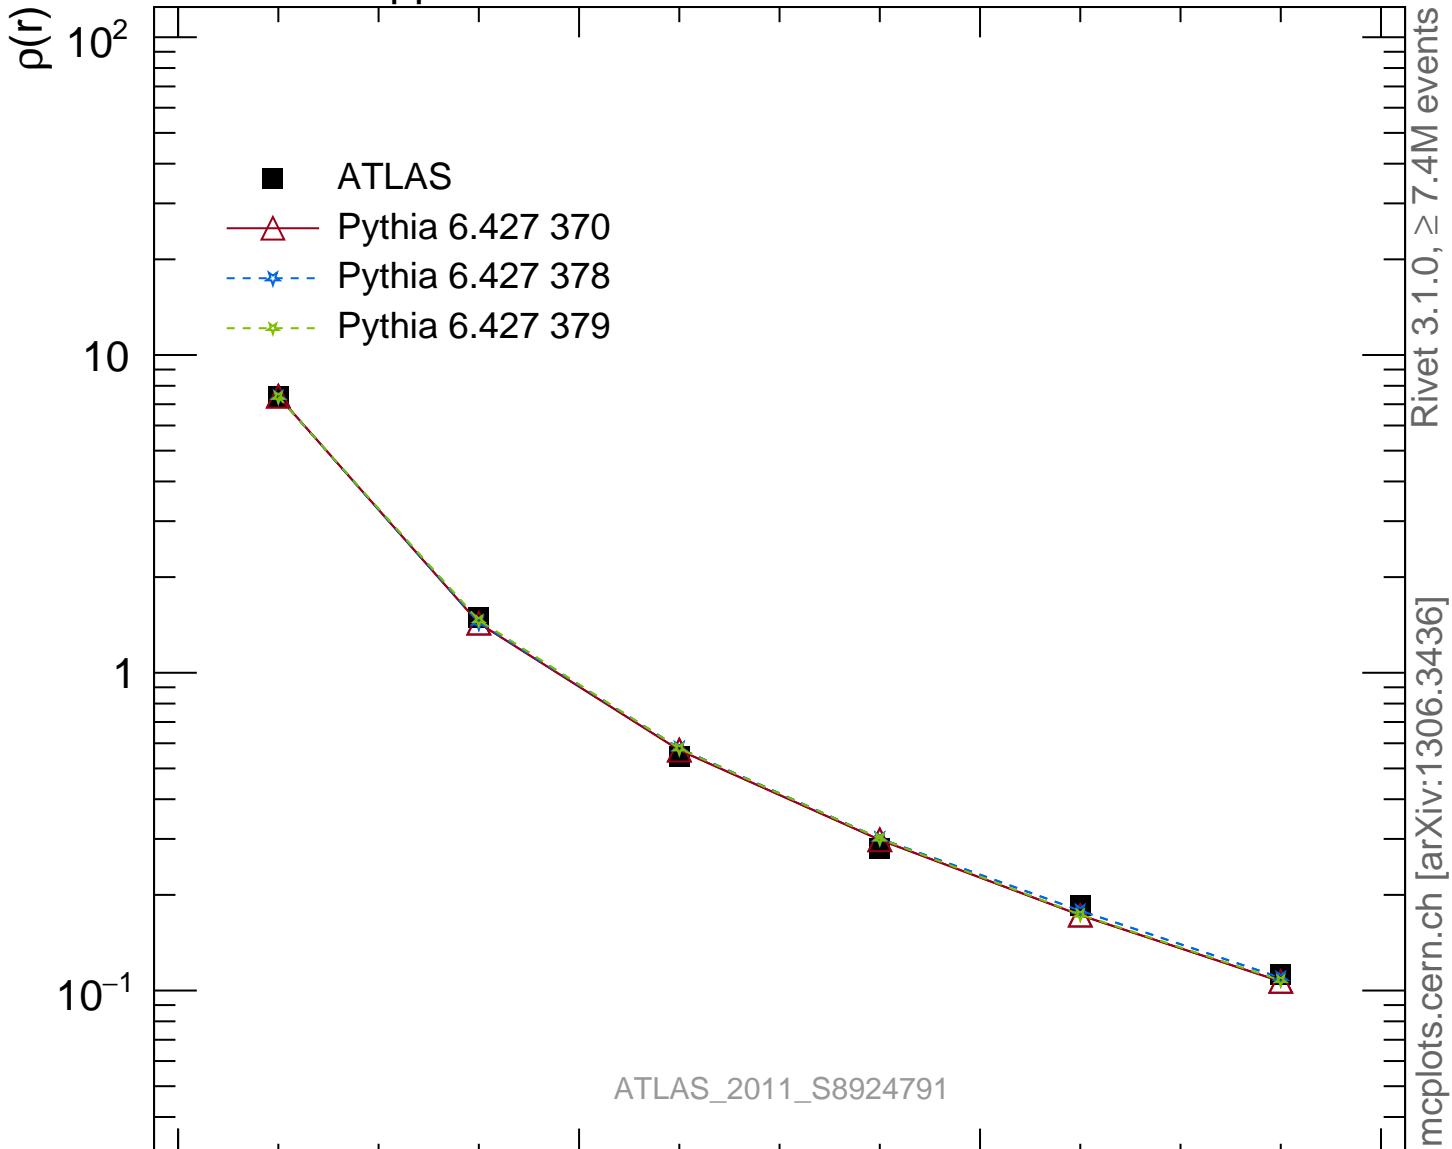

7000 GeV pp

Jets

Rivet 3.1.0, $\geq 7.4M$ events

mcplots.cern.ch [arXiv:1306.3436]