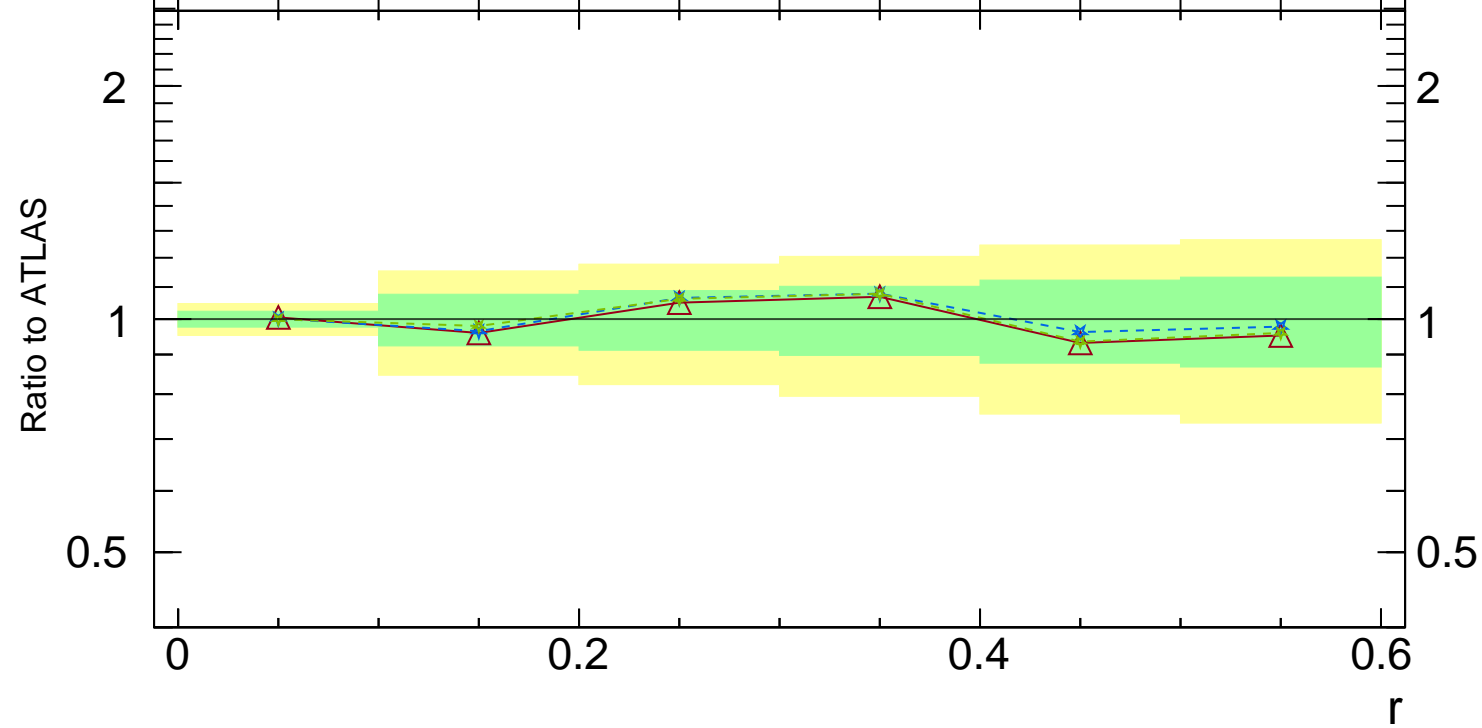

7000 GeV pp

Jets

Rivet 3.1.0, $\geq 7.4M$ events

mcplots.cern.ch [arXiv:1306.3436]