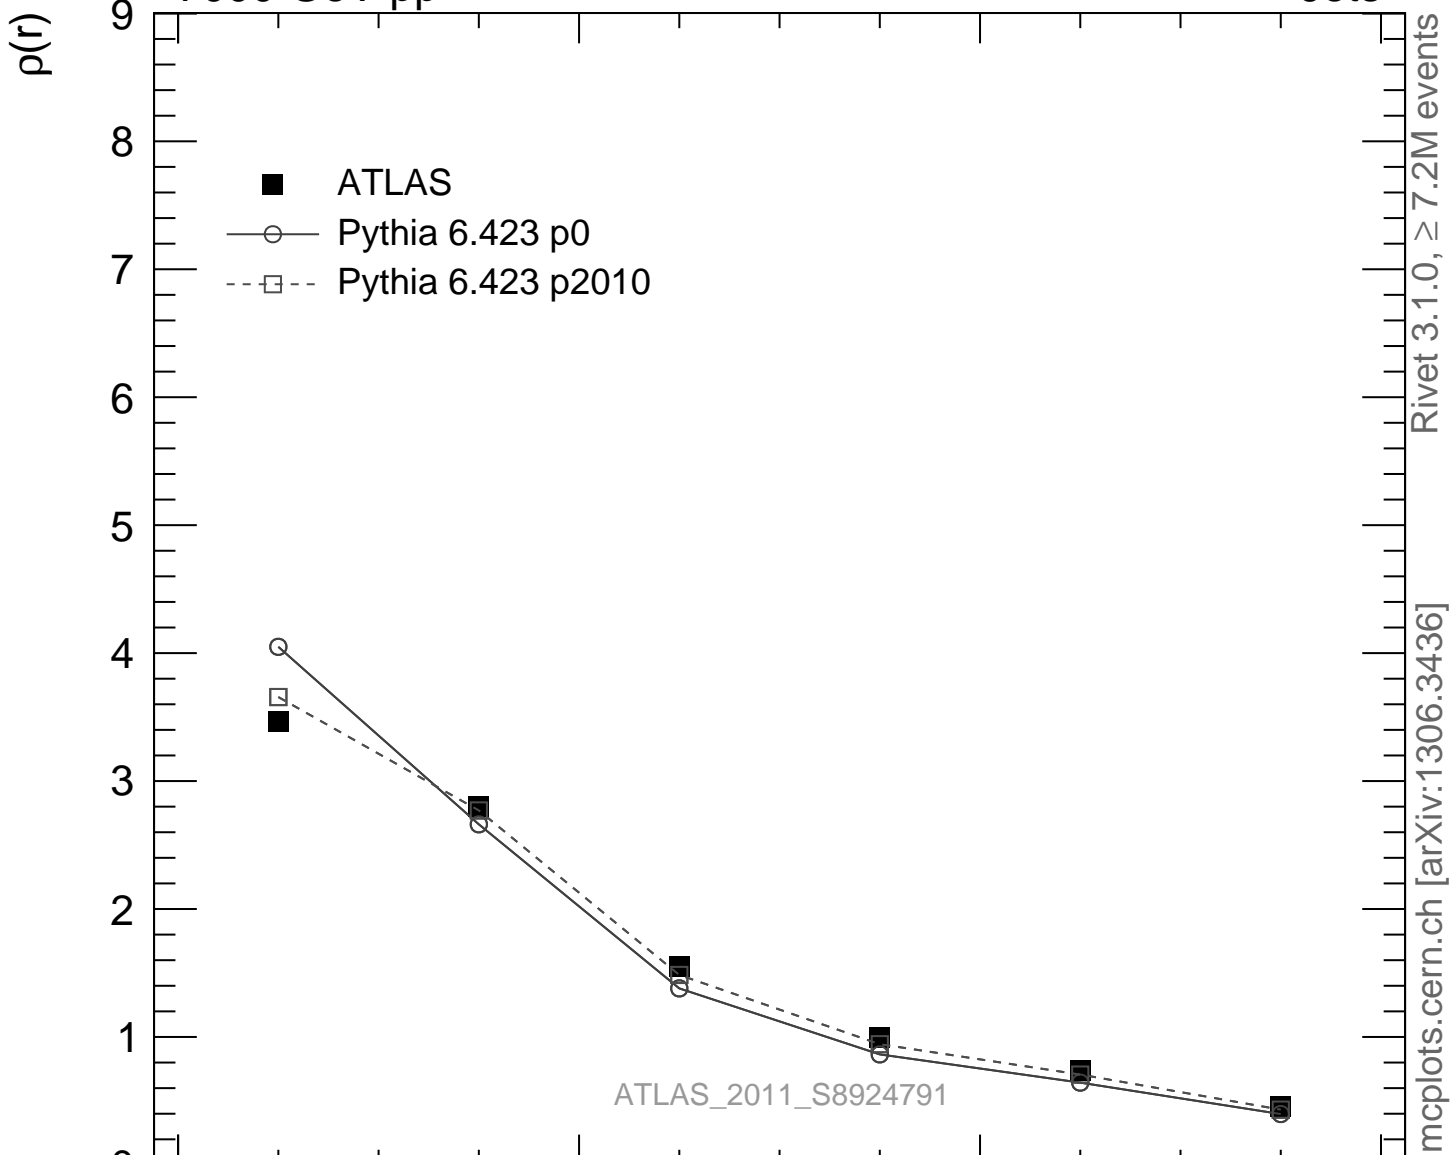

7000 GeV pp

Jets

Rivet 3.1.0, ≥ 7.2 M events
mcplots.cern.ch [arXiv:1306.3436]