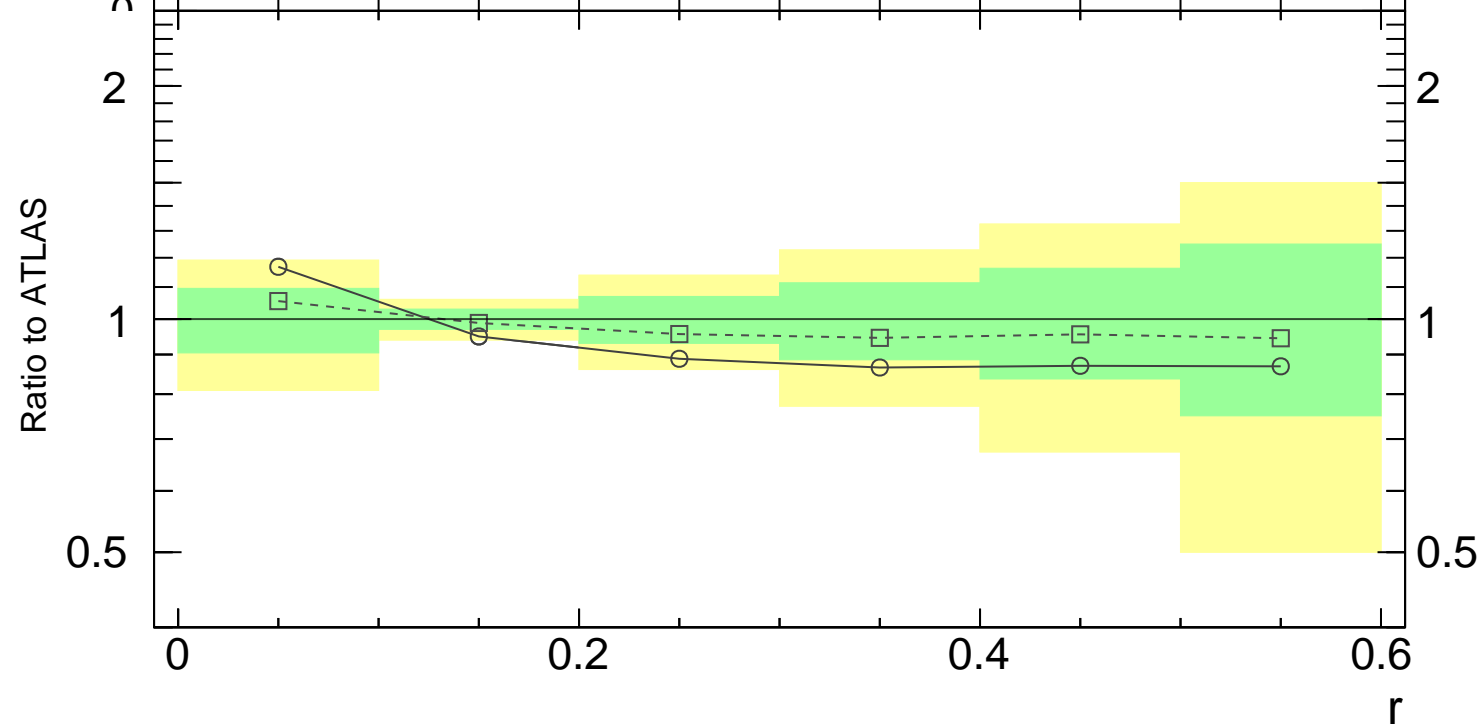

7000 GeV pp

Jets

Rivet 3.1.0, ≥ 7.2 M events
mcplots.cern.ch [arXiv:1306.3436]