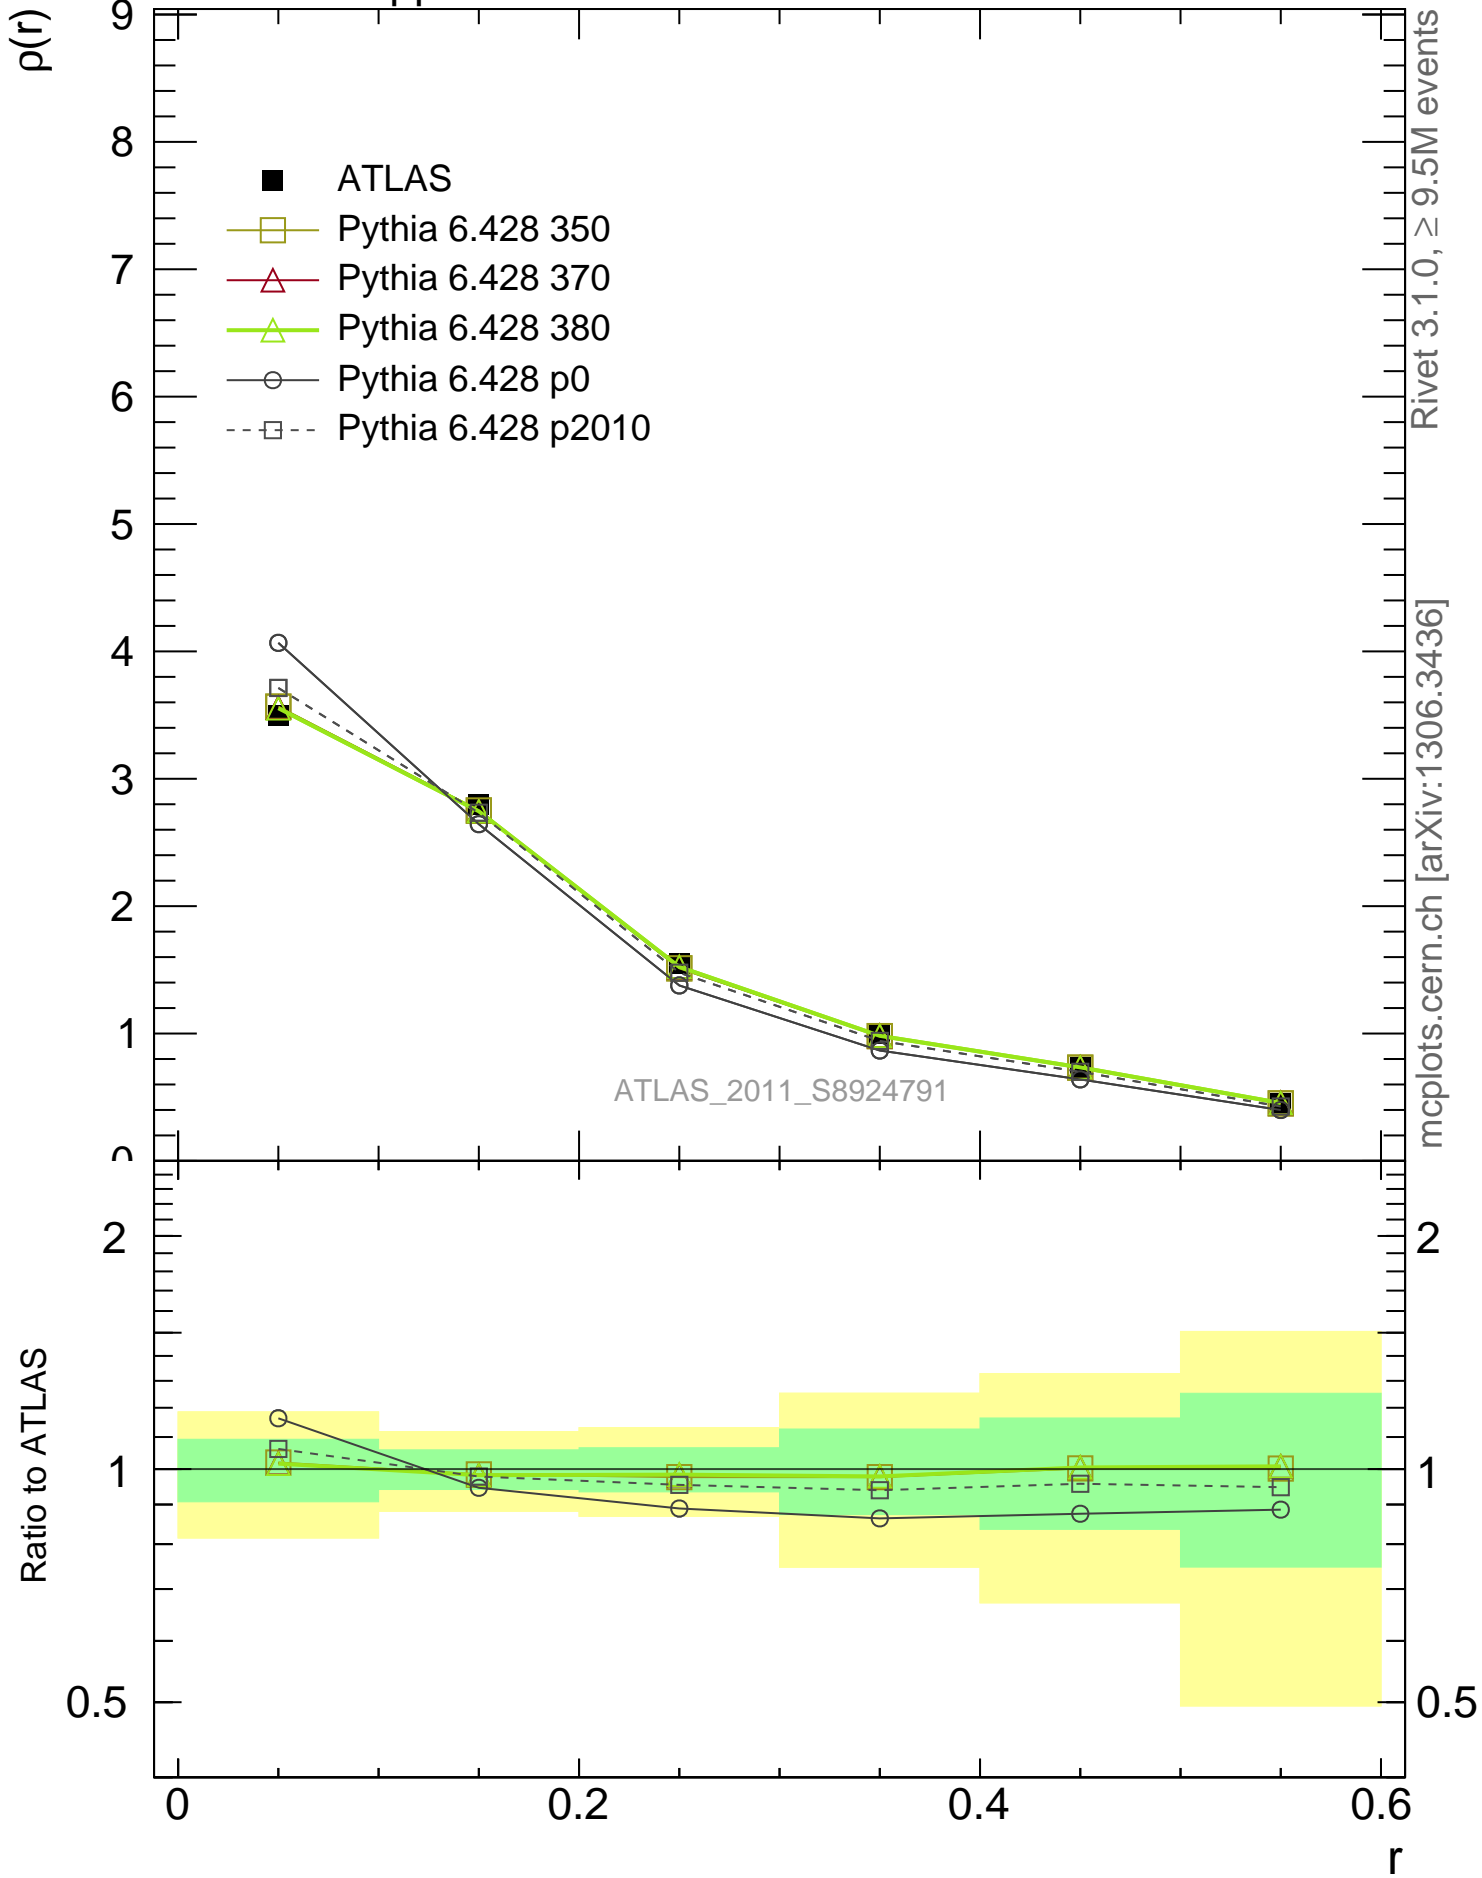

7000 GeV pp

Jets

ATLAS_2011_S8924791

Rivet 3.1.0, $\geq 9.5M$ events
mcplots.cern.ch [arXiv:1306.3436]