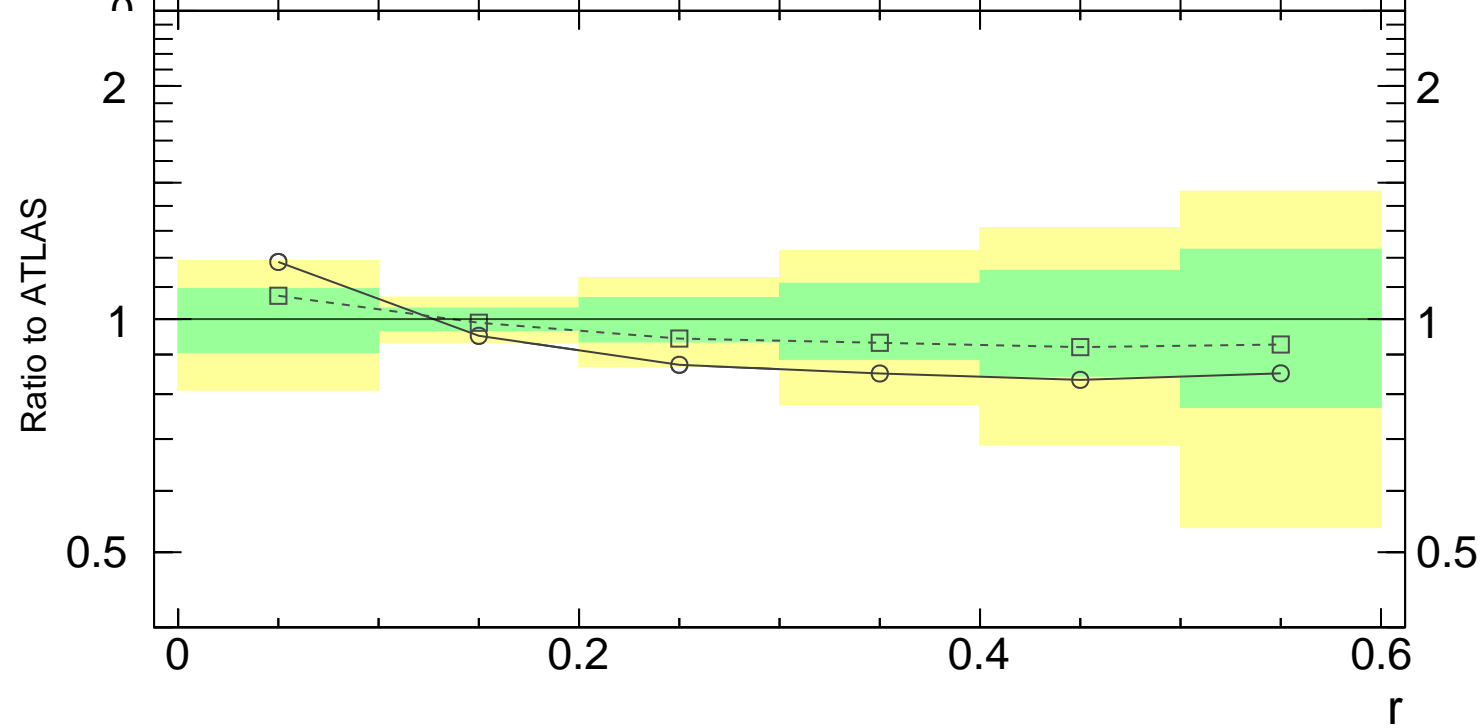

7000 GeV pp

Jets

Rivet 3.1.0,  $\geq 7.2$ M events  
mcplots.cern.ch [arXiv:1306.3436]