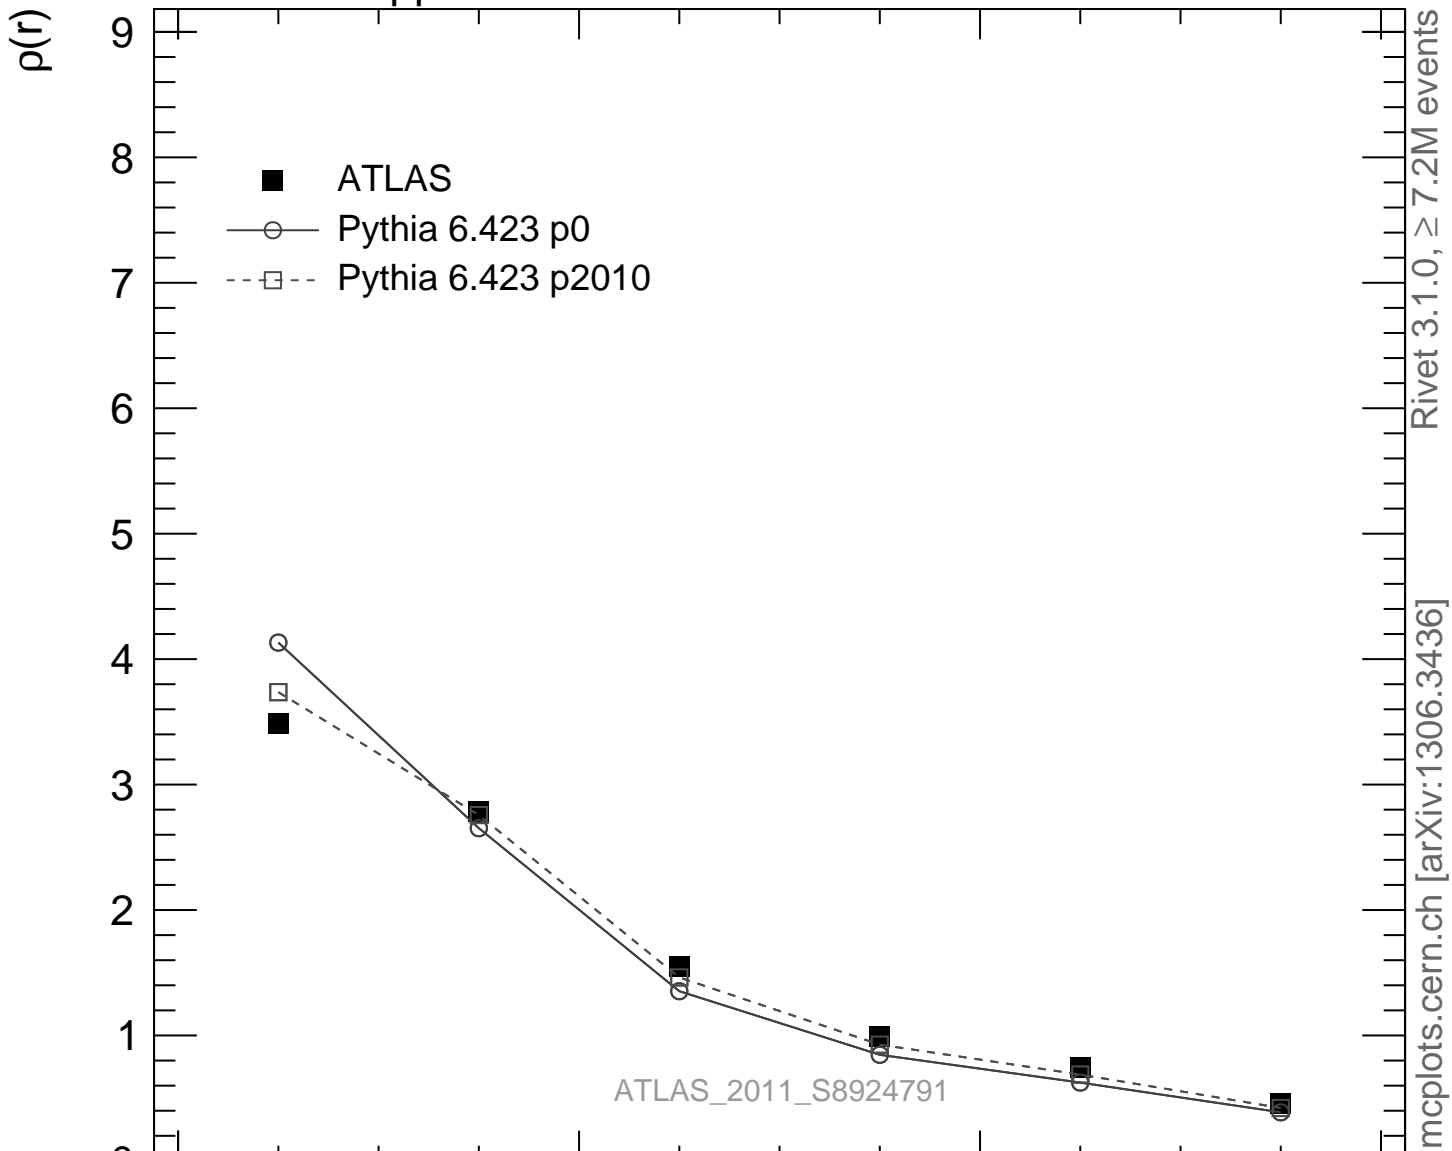

7000 GeV pp

Jets

Rivet 3.1.0,  $\geq 7.2$ M events  
mcplots.cern.ch [arXiv:1306.3436]