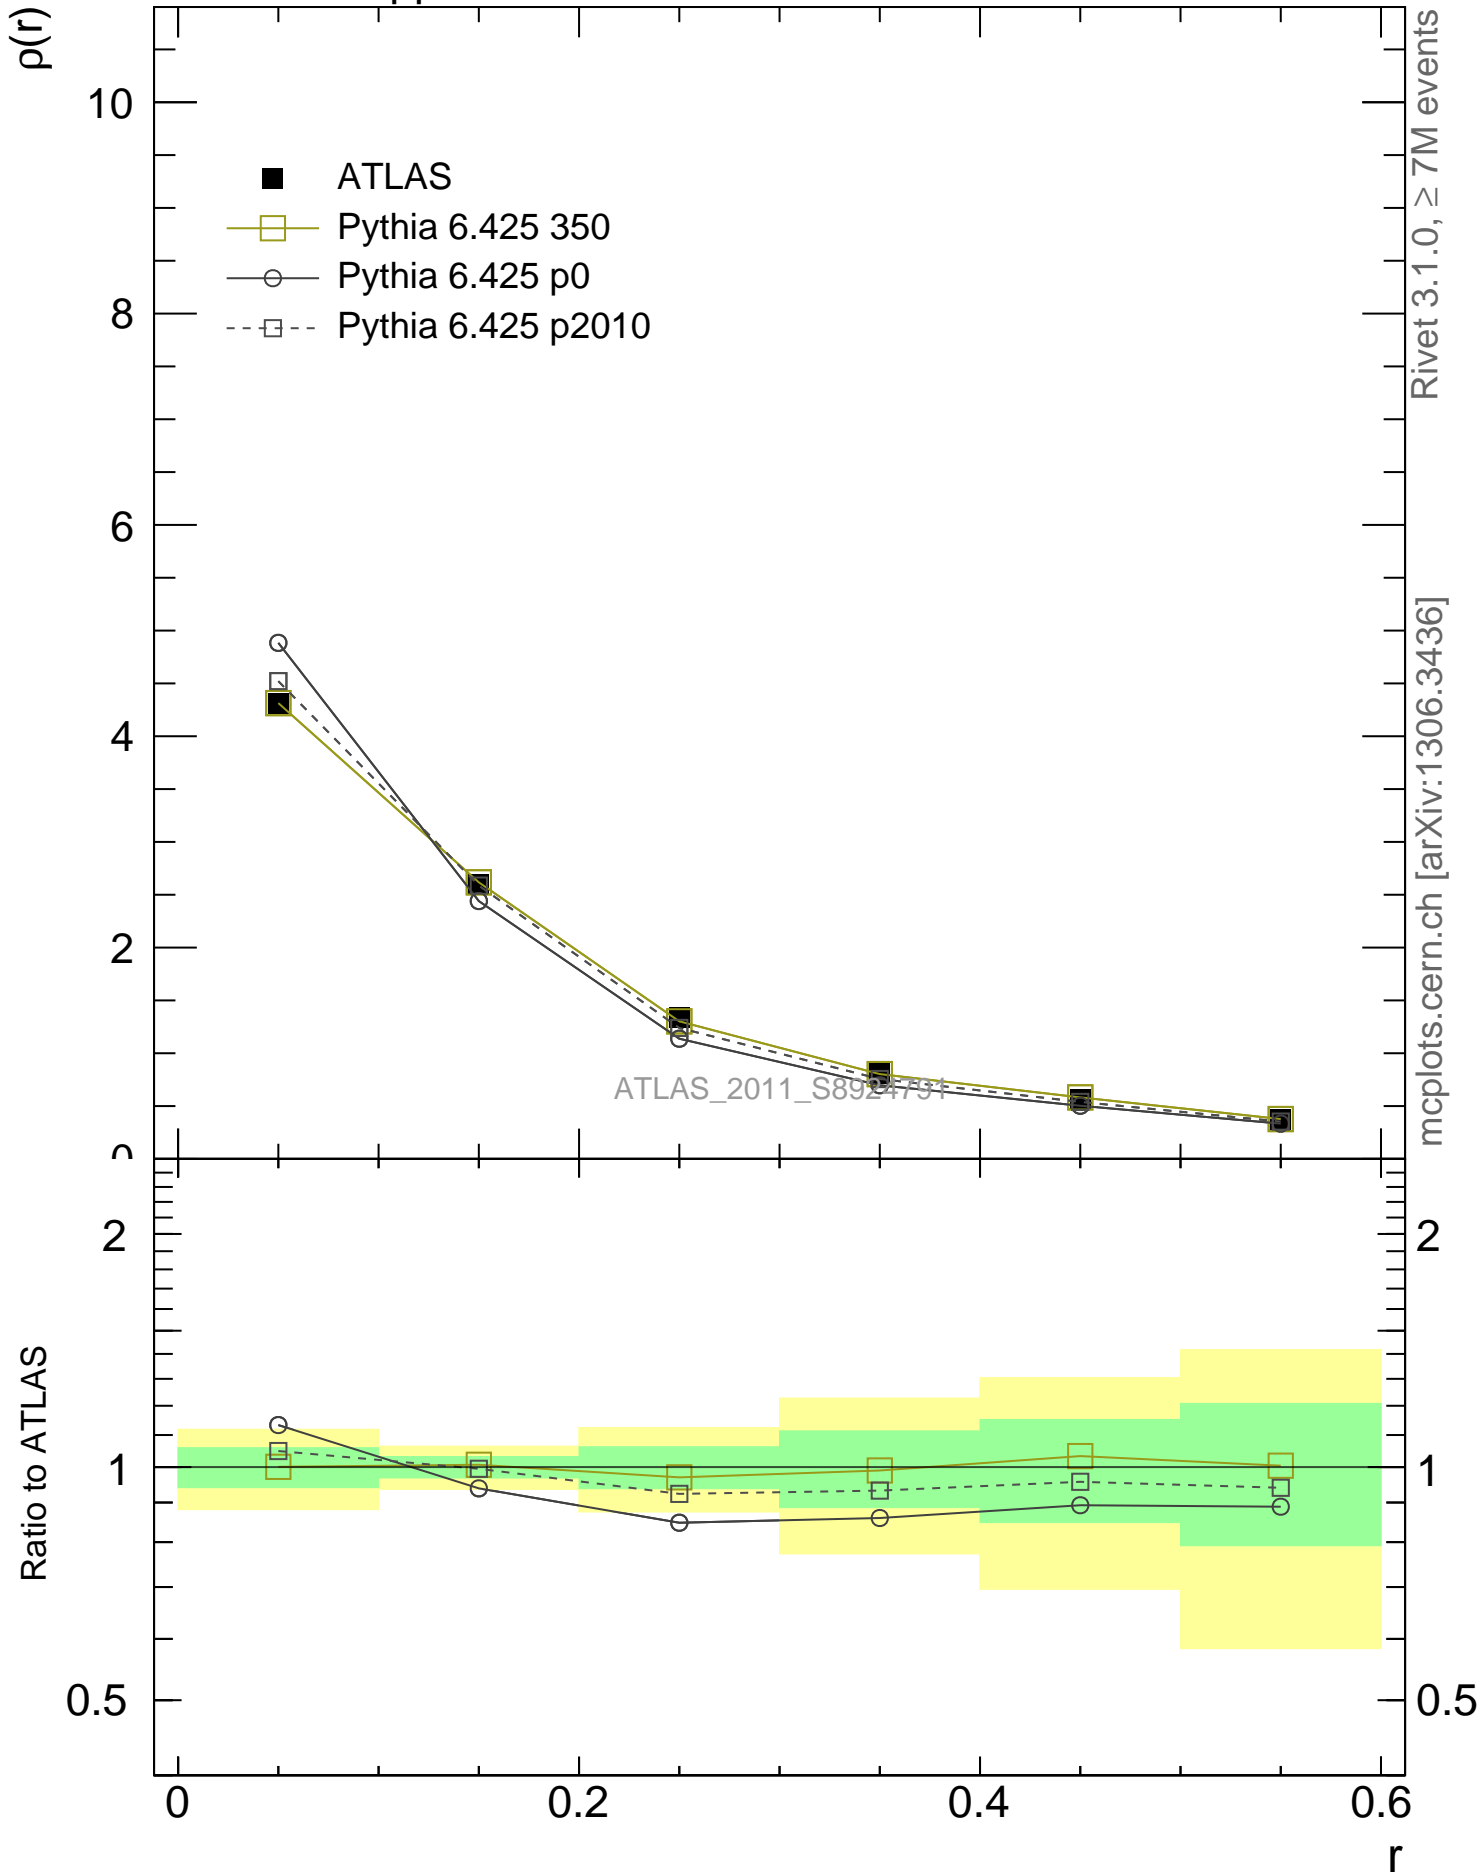

7000 GeV pp

Jets

Rivet 3.1.0, $\geq 7M$ events

mcplots.cern.ch [arXiv:1306.3436]

ATLAS_2011_S8924791