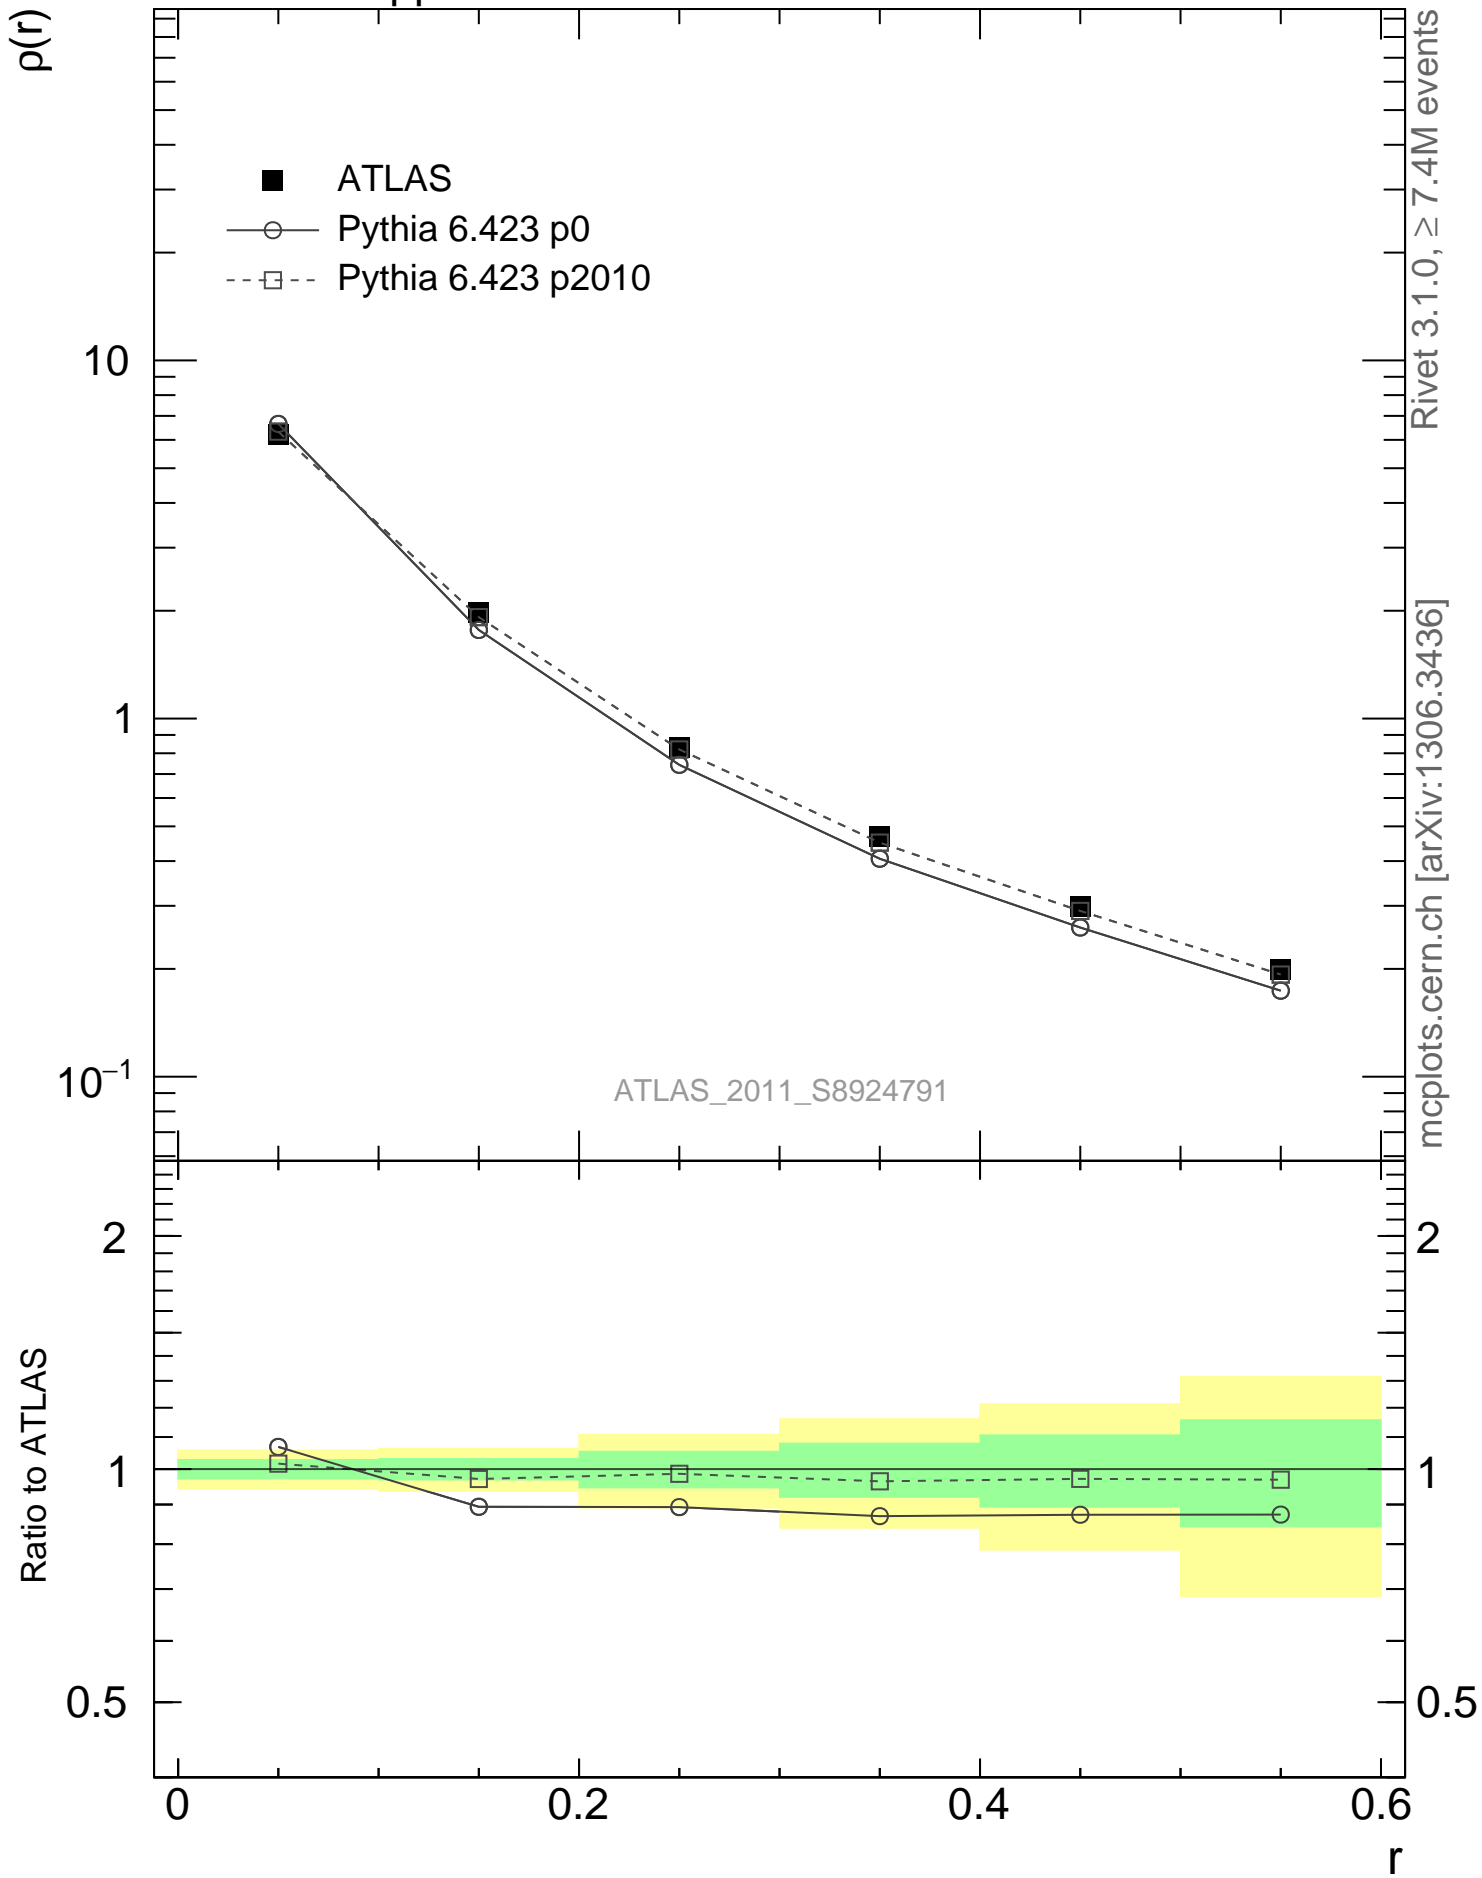

7000 GeV pp

Jets

Rivet 3.1.0, $\geq 7.4M$ events

mcplots.cern.ch [arXiv:1306.3436]

ATLAS_2011_S8924791

2

1

0.5