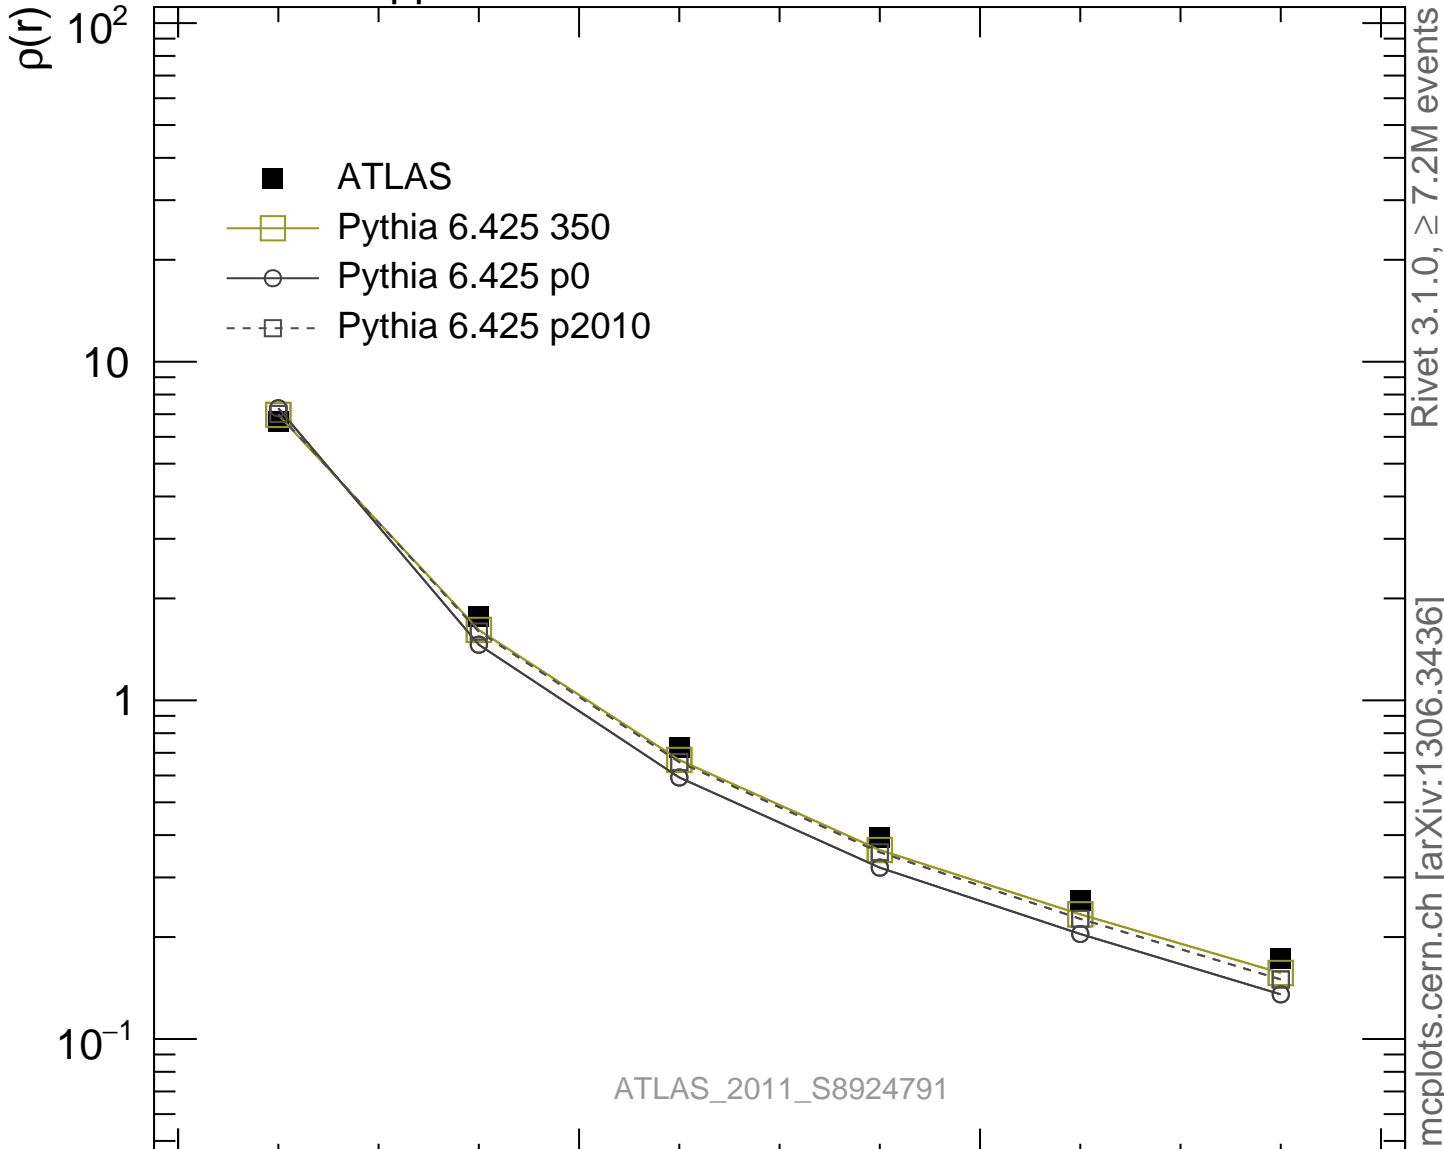

7000 GeV pp

Jets

ATLAS_2011_S8924791

Rivet 3.1.0, ≥ 7.2 M events
mcplots.cern.ch [arXiv:1306.3436]