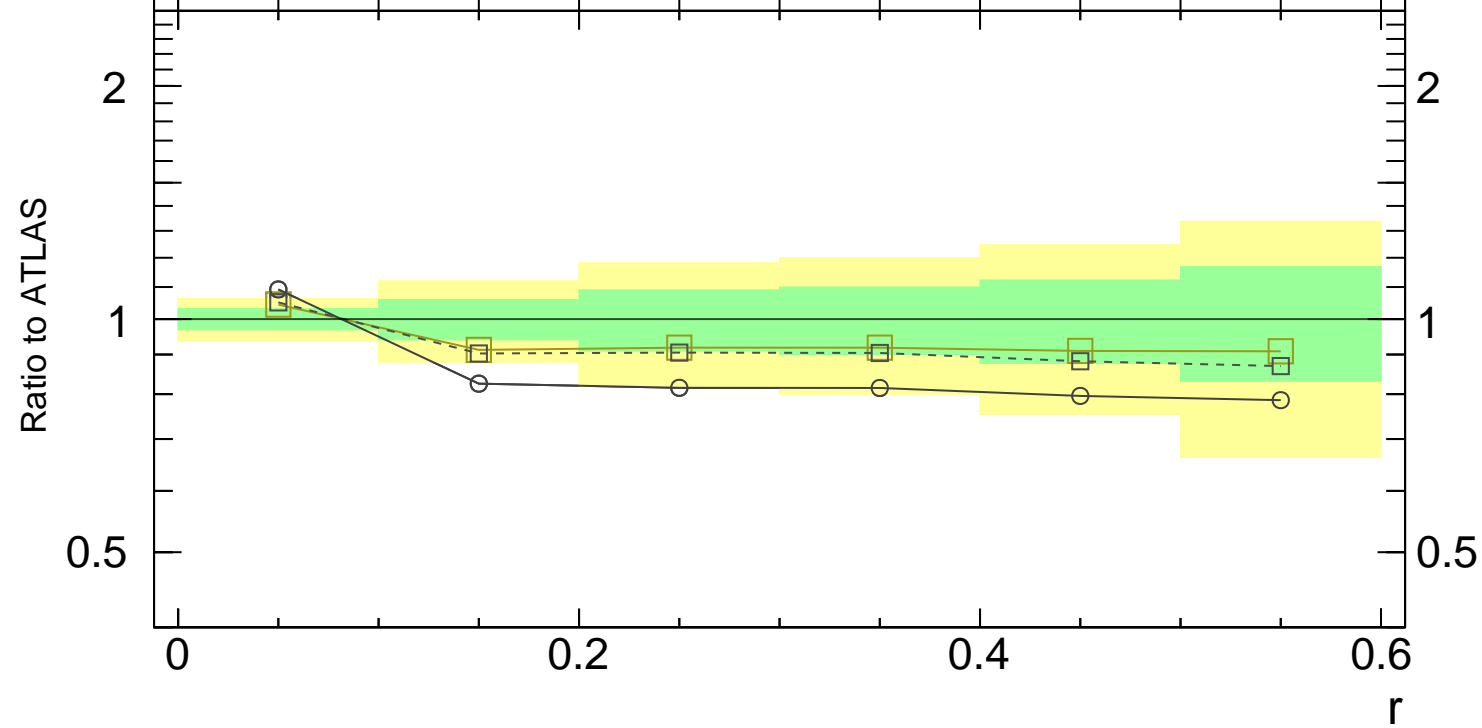

7000 GeV pp

Jets

ATLAS_2011_S8924791

Rivet 3.1.0, ≥ 7.2 M events
mcplots.cern.ch [arXiv:1306.3436]