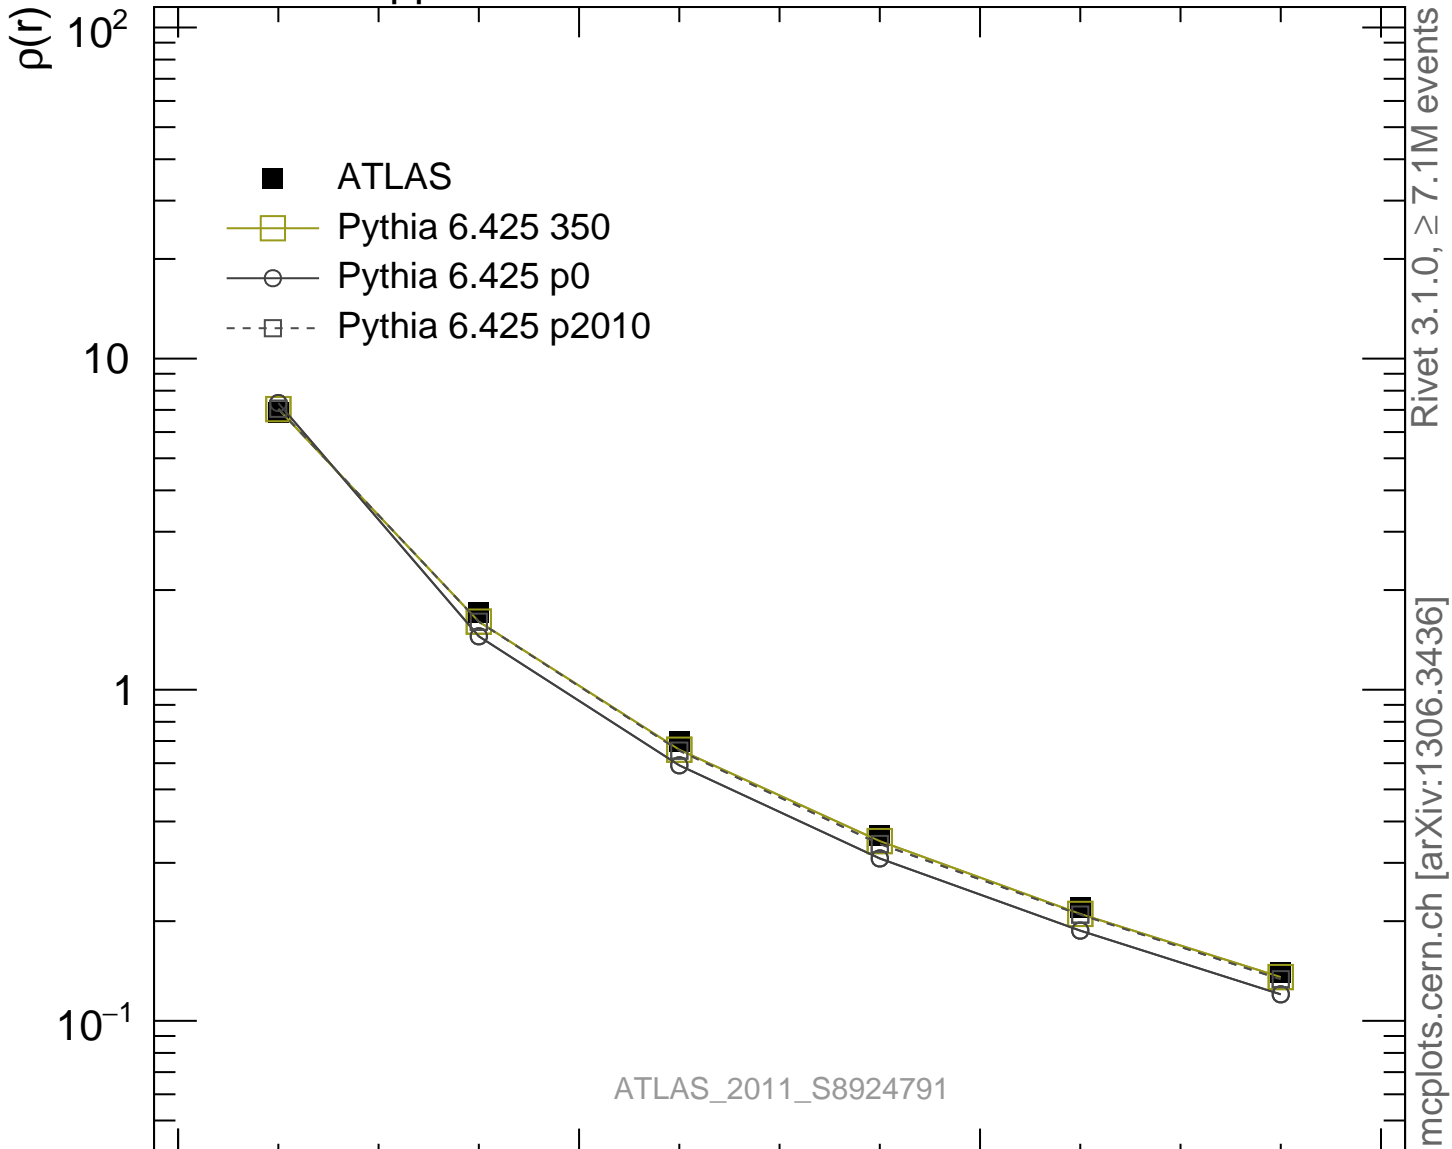

7000 GeV pp

Jets

Rivet 3.1.0, ≥ 7.1M events
mcplots.cern.ch [arXiv:1306.3436]

2
1
0.5