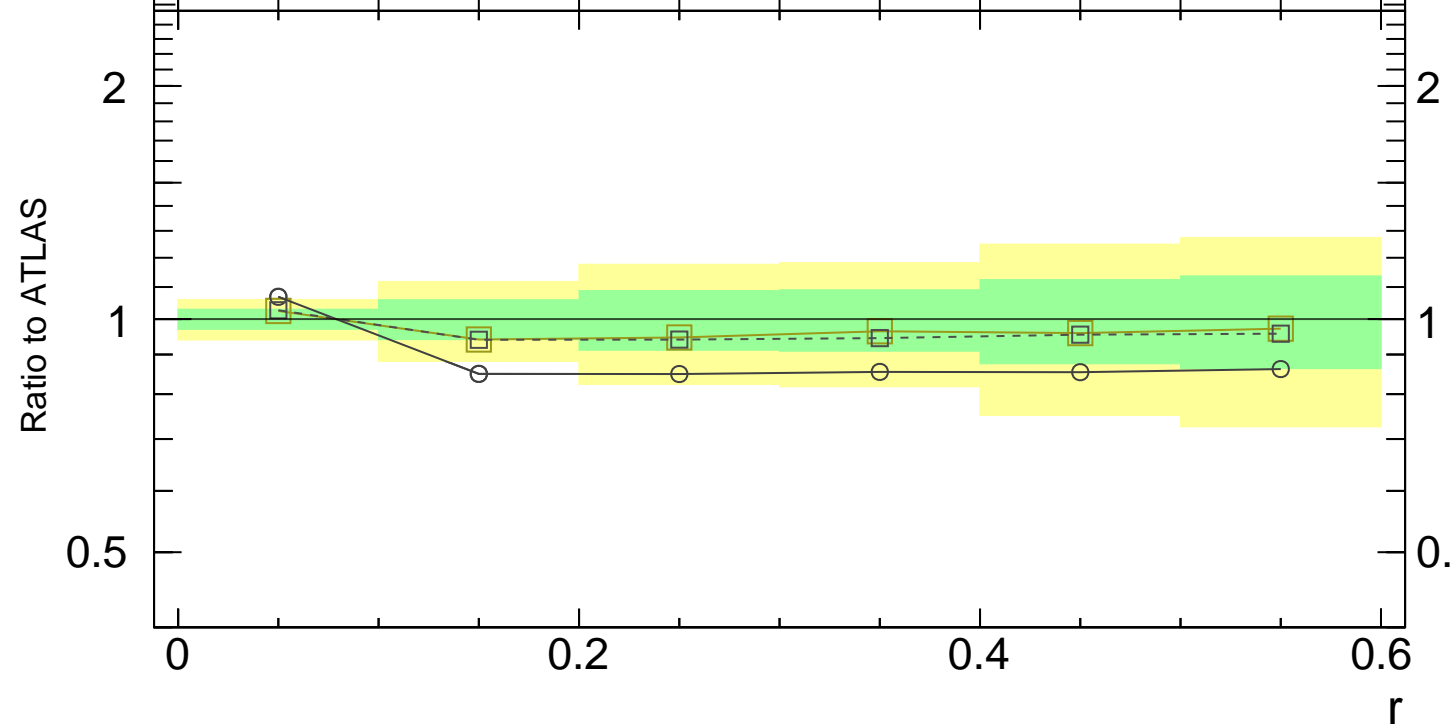

7000 GeV pp

Jets

Rivet 3.1.0, ≥ 7.1M events
mcplots.cern.ch [arXiv:1306.3436]

2
1
0.5