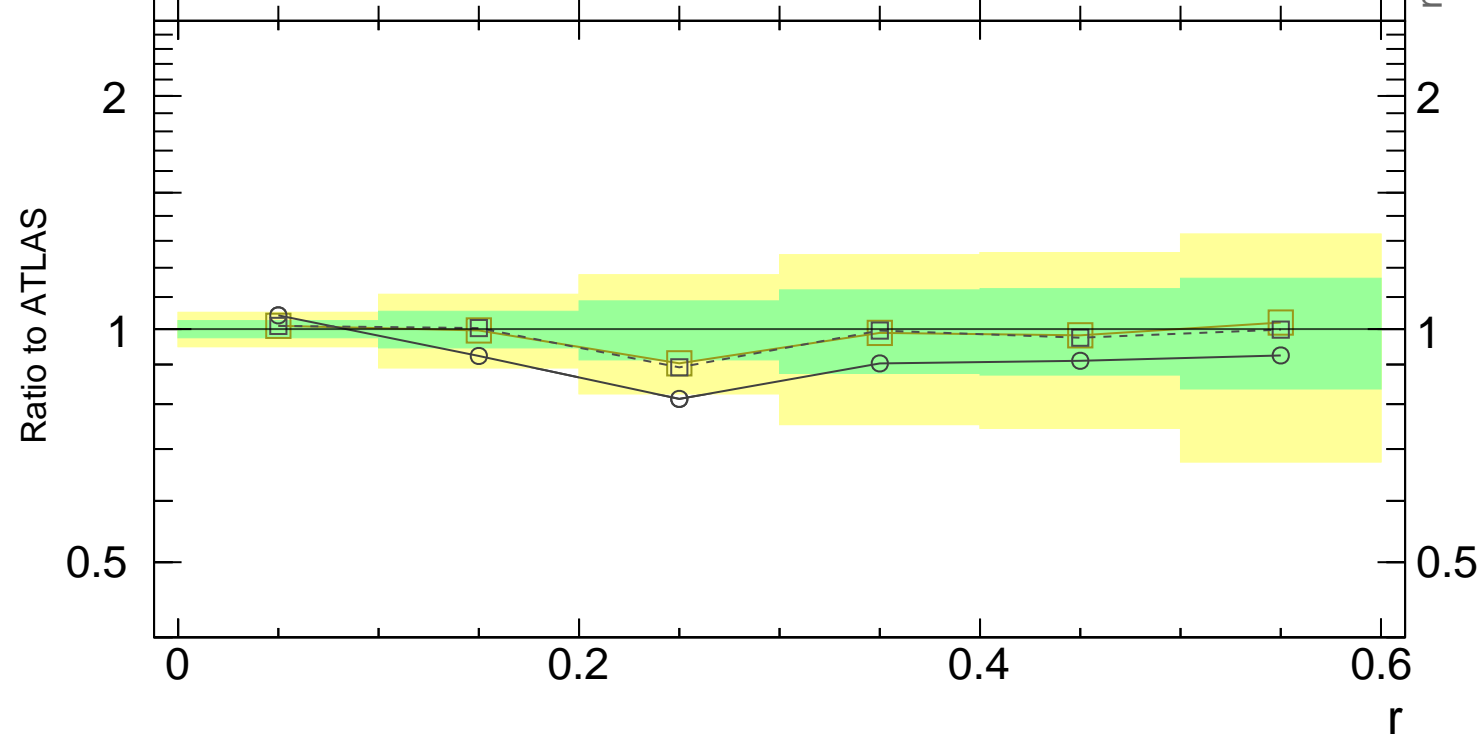

7000 GeV pp

Jets

ATLAS_2011_S8924791

Rivet 3.1.0, ≥ 7.1 M events

mcplots.cern.ch [arXiv:1306.3436]

2

1

0.5