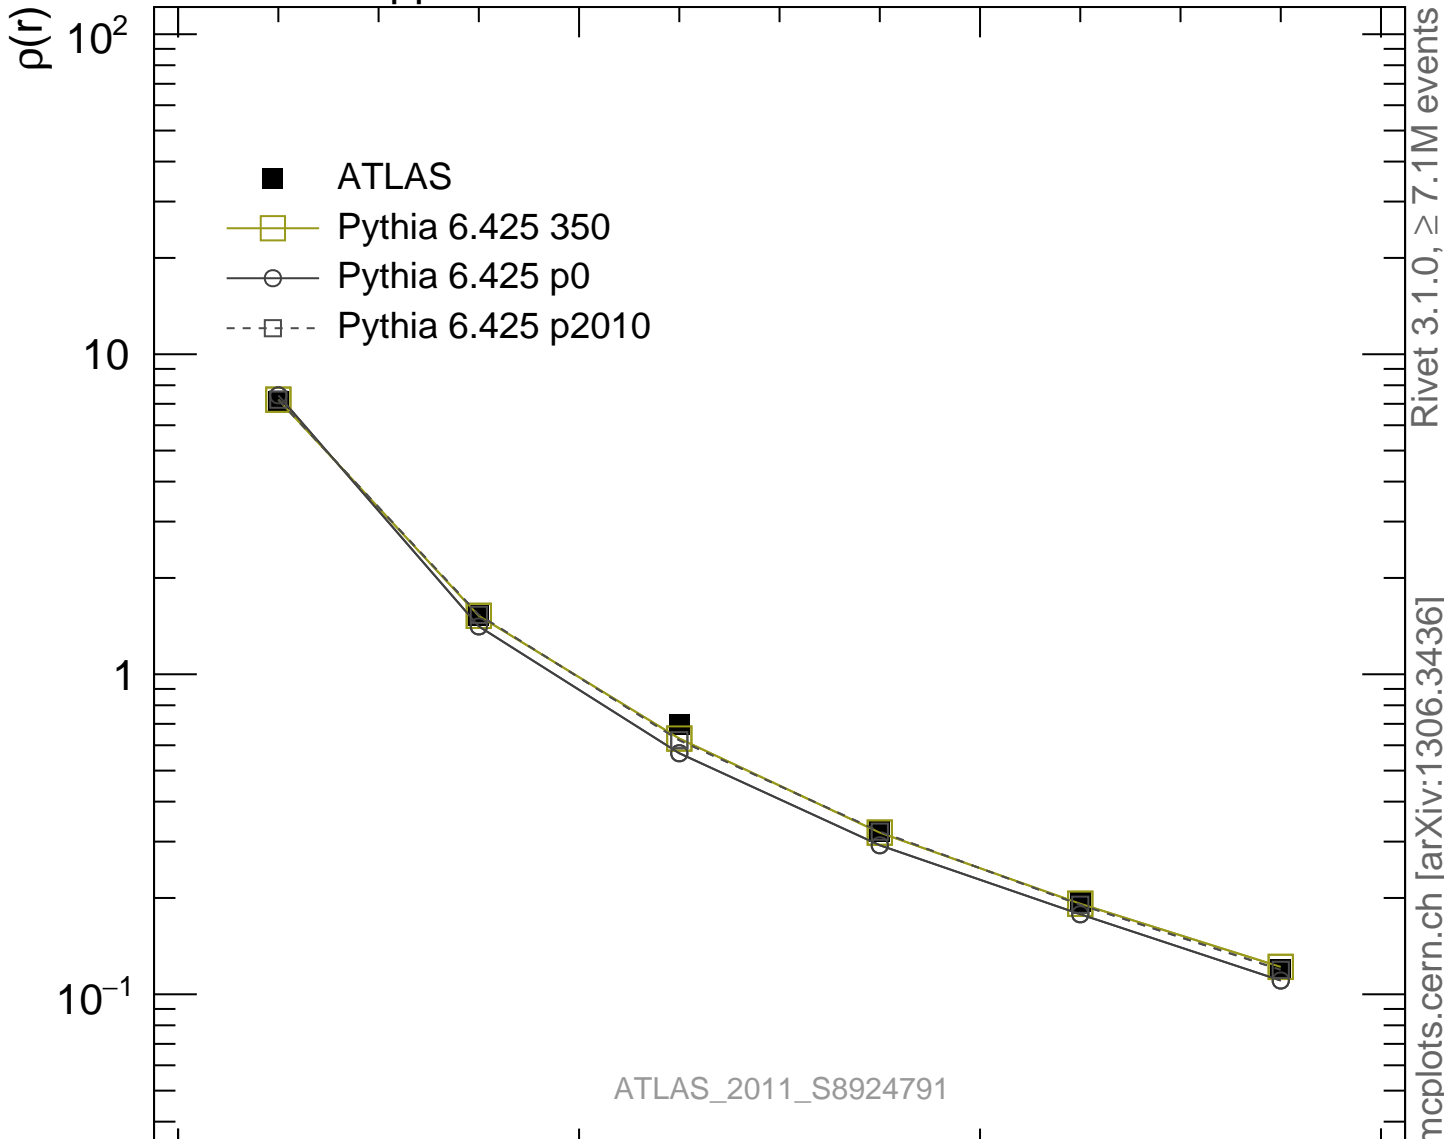

7000 GeV pp

Jets

ATLAS_2011_S8924791

Rivet 3.1.0, ≥ 7.1 M events

mcplots.cern.ch [arXiv:1306.3436]

2

1

0.5