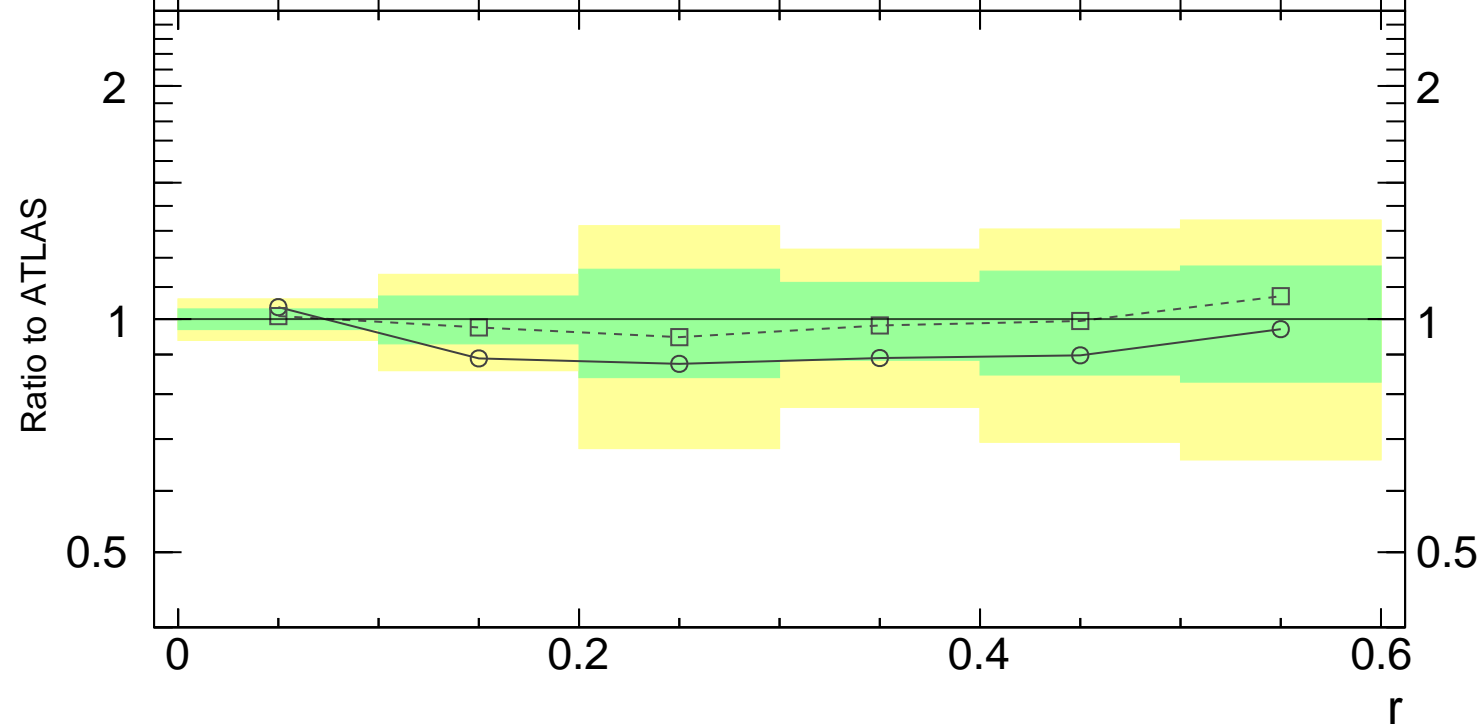

7000 GeV pp

Jets

ATLAS_2011_S8924791

Rivet 3.1.0, ≥ 7.2 M events
mcplots.cern.ch [arXiv:1306.3436]