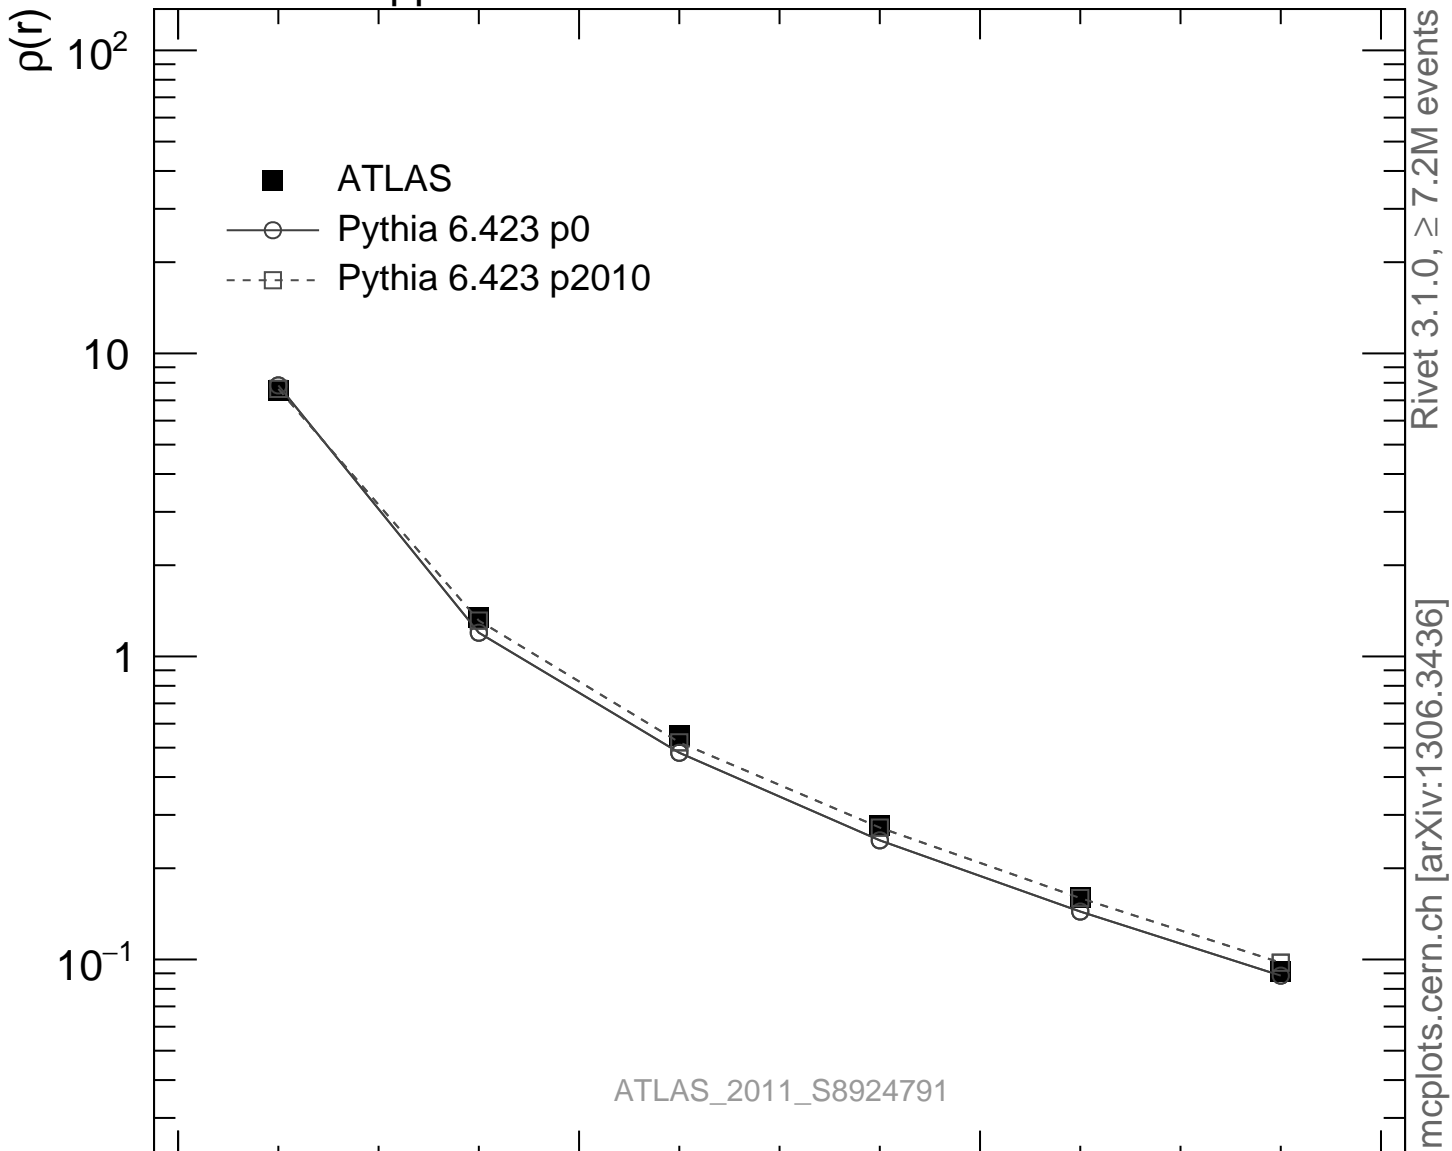

7000 GeV pp

Jets

ATLAS_2011_S8924791

Rivet 3.1.0, ≥ 7.2 M events
mcplots.cern.ch [arXiv:1306.3436]