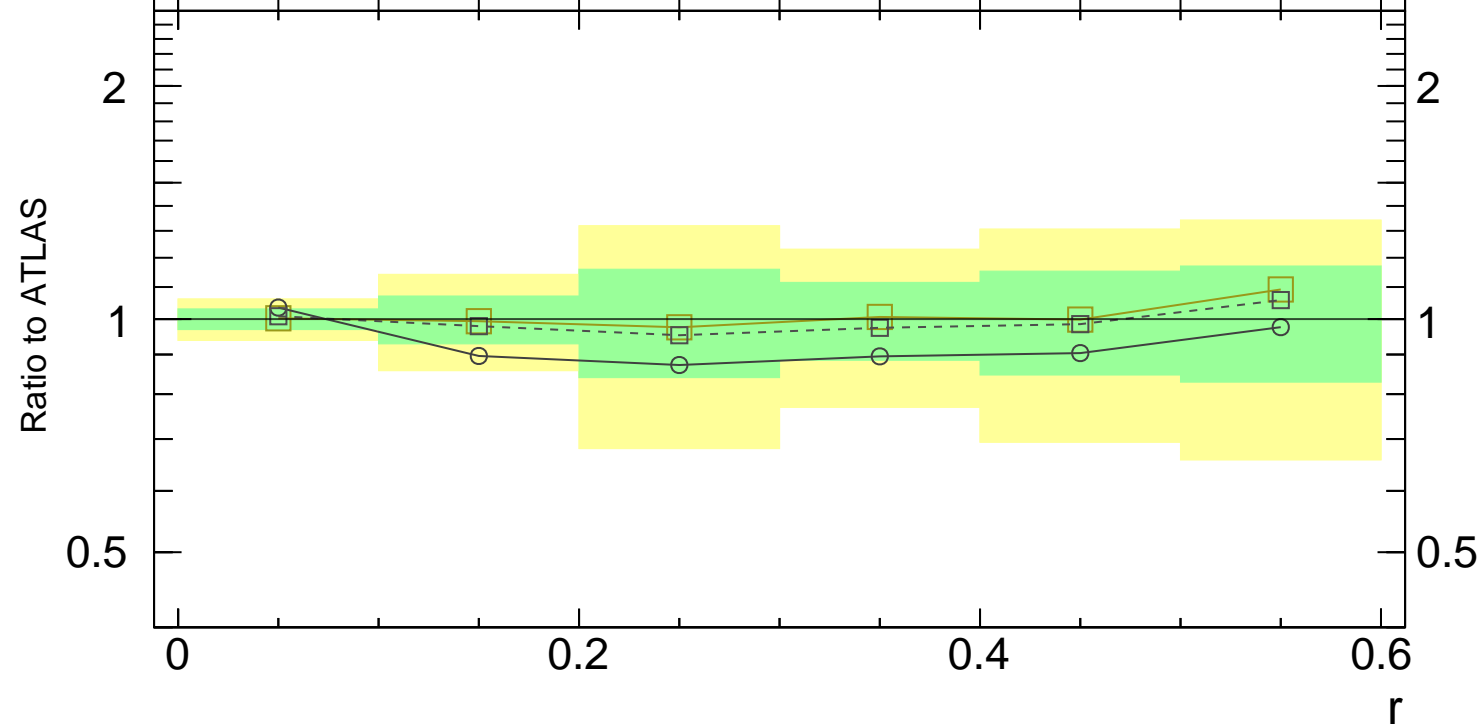

7000 GeV pp

Jets

ATLAS_2011_S8924791

Rivet 3.1.0, ≥ 7.1 M events

mcplots.cern.ch [arXiv:1306.3436]

2

1

0.5