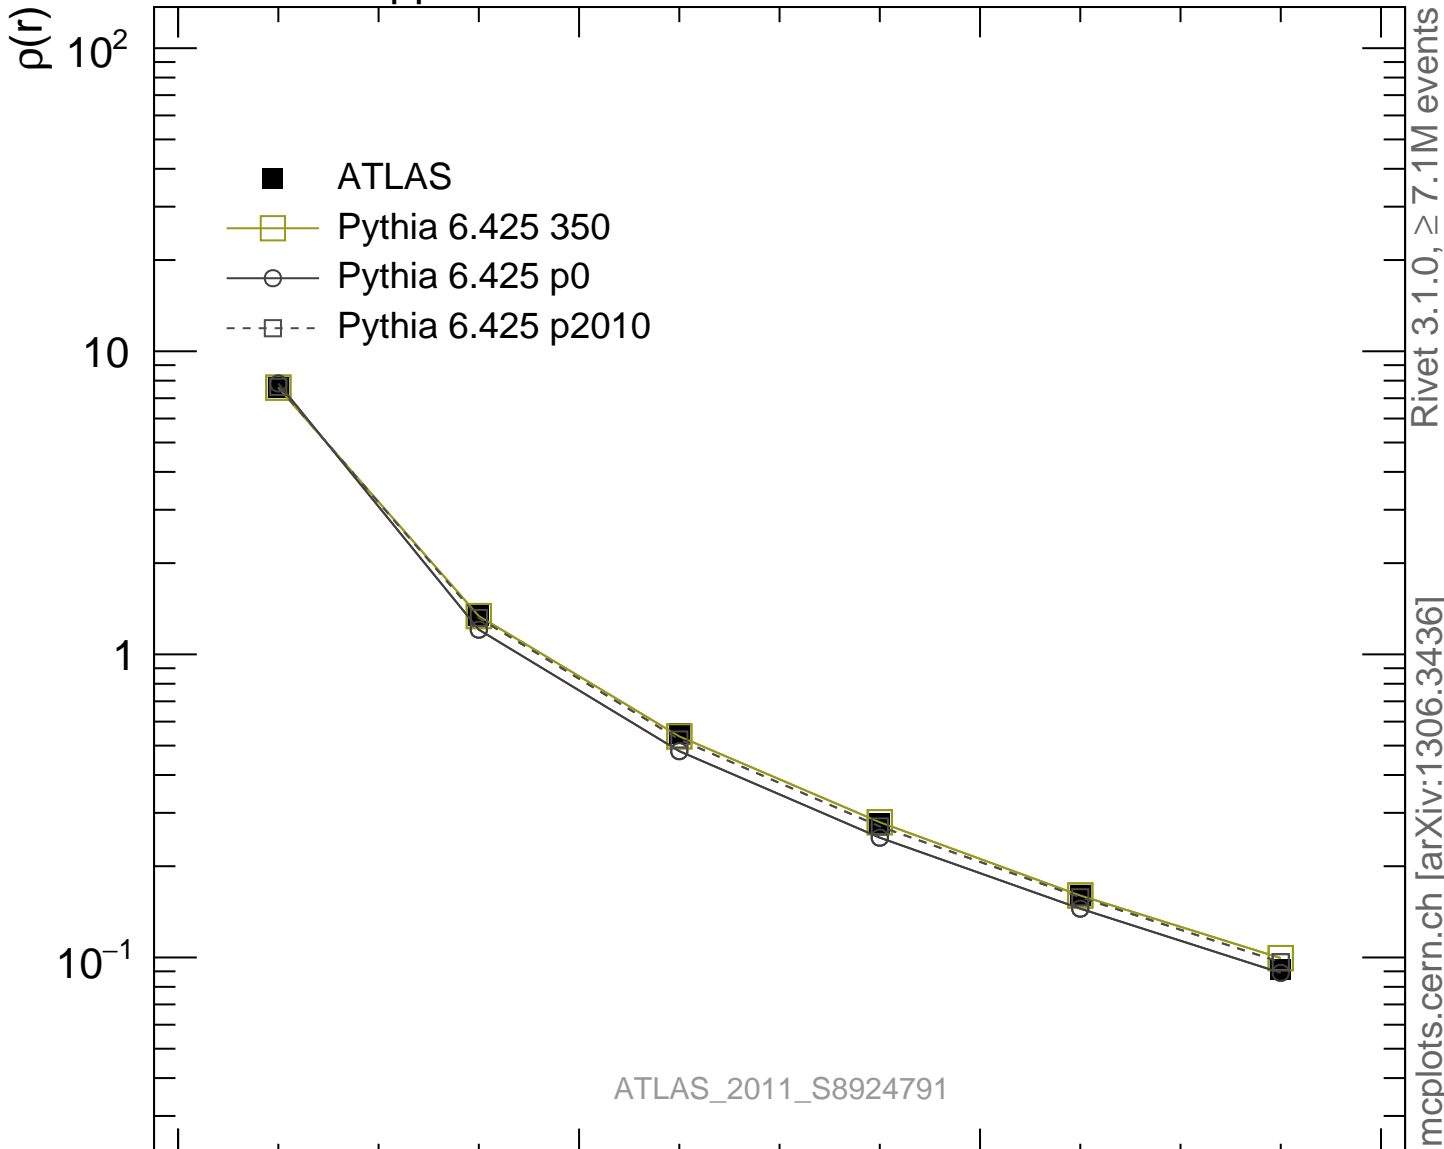

7000 GeV pp

Jets

ATLAS_2011_S8924791

Rivet 3.1.0, ≥ 7.1 M events

mcplots.cern.ch [arXiv:1306.3436]

2

1

0.5