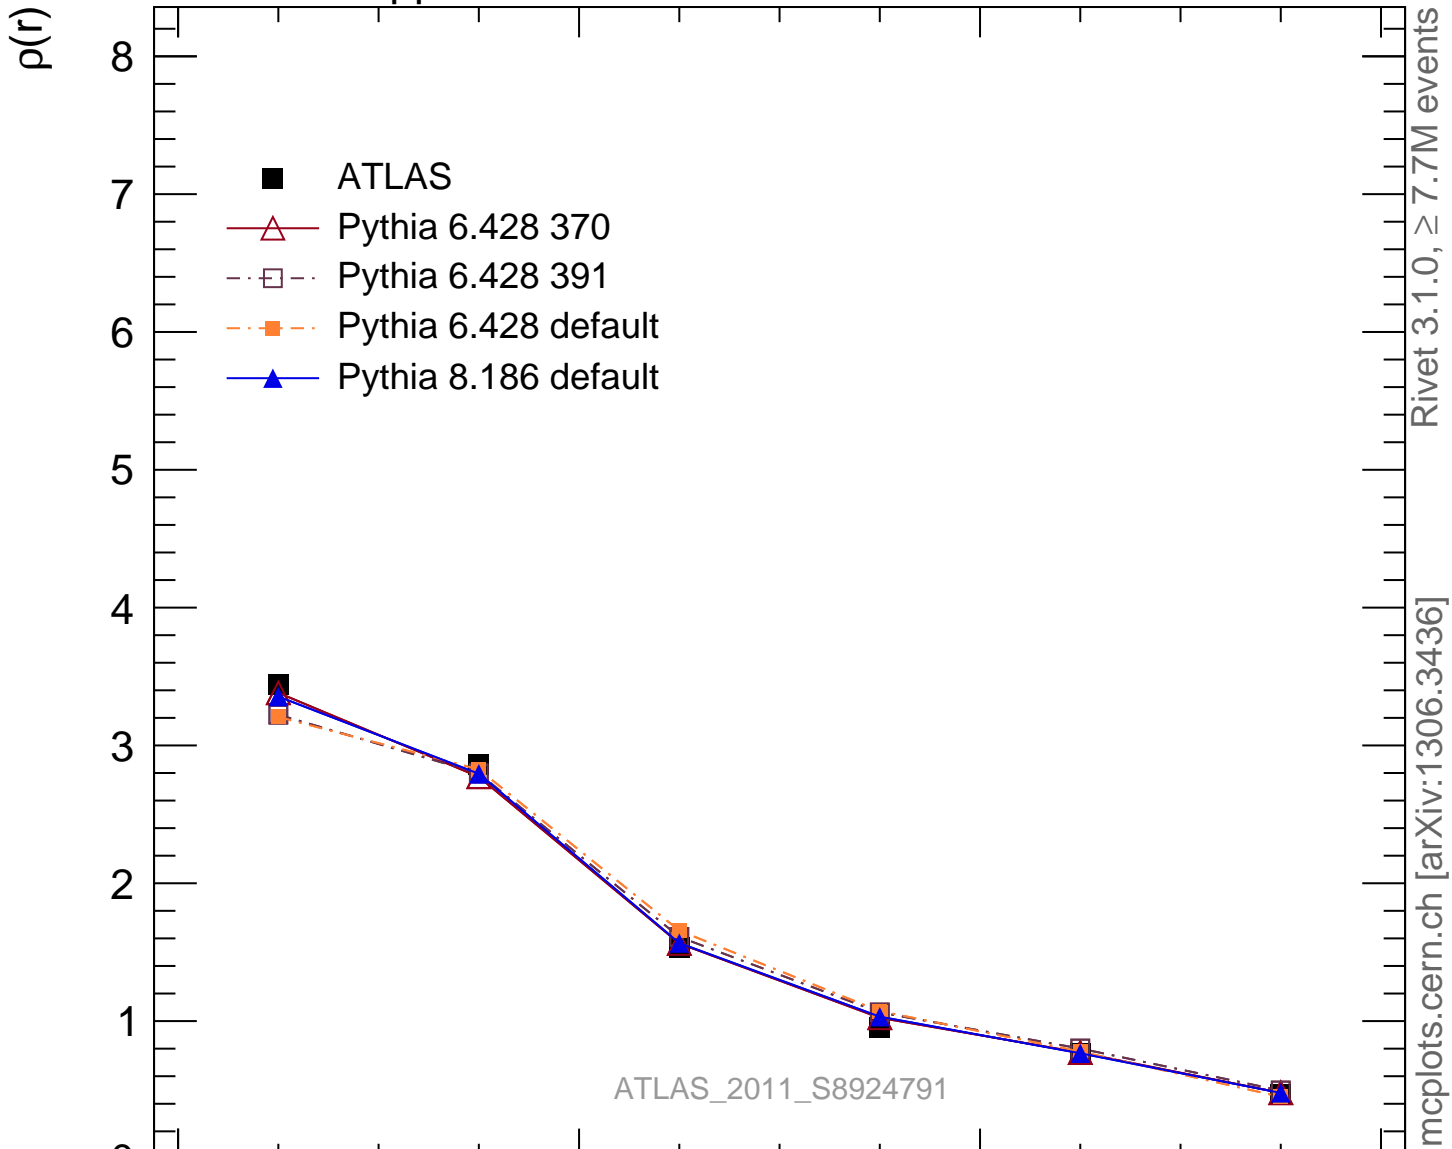

7000 GeV pp

Jets

Rivet 3.1.0, $\geq 7.7M$ events
mcplots.cern.ch [arXiv:1306.3436]