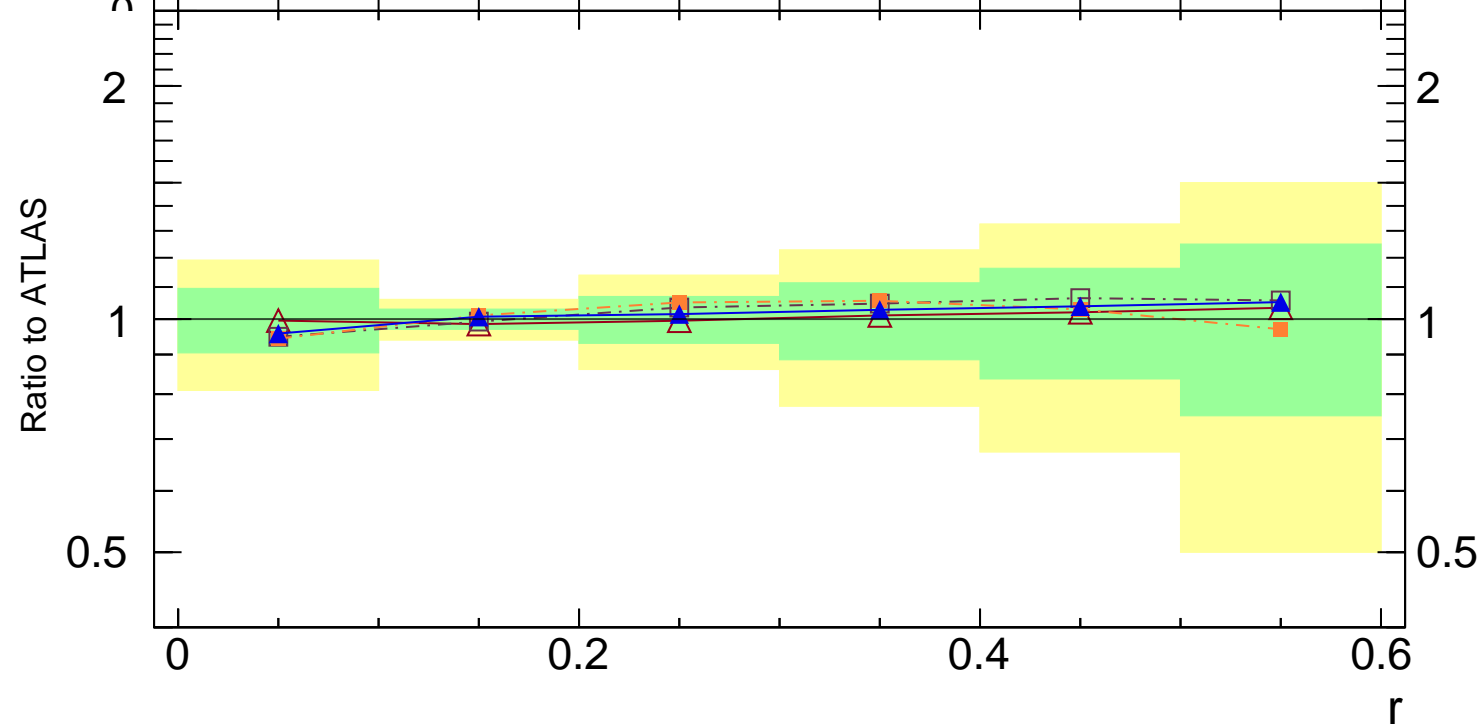

7000 GeV pp

Jets

Rivet 3.1.0, ≥ 7.2 M events
mcplots.cern.ch [arXiv:1306.3436]