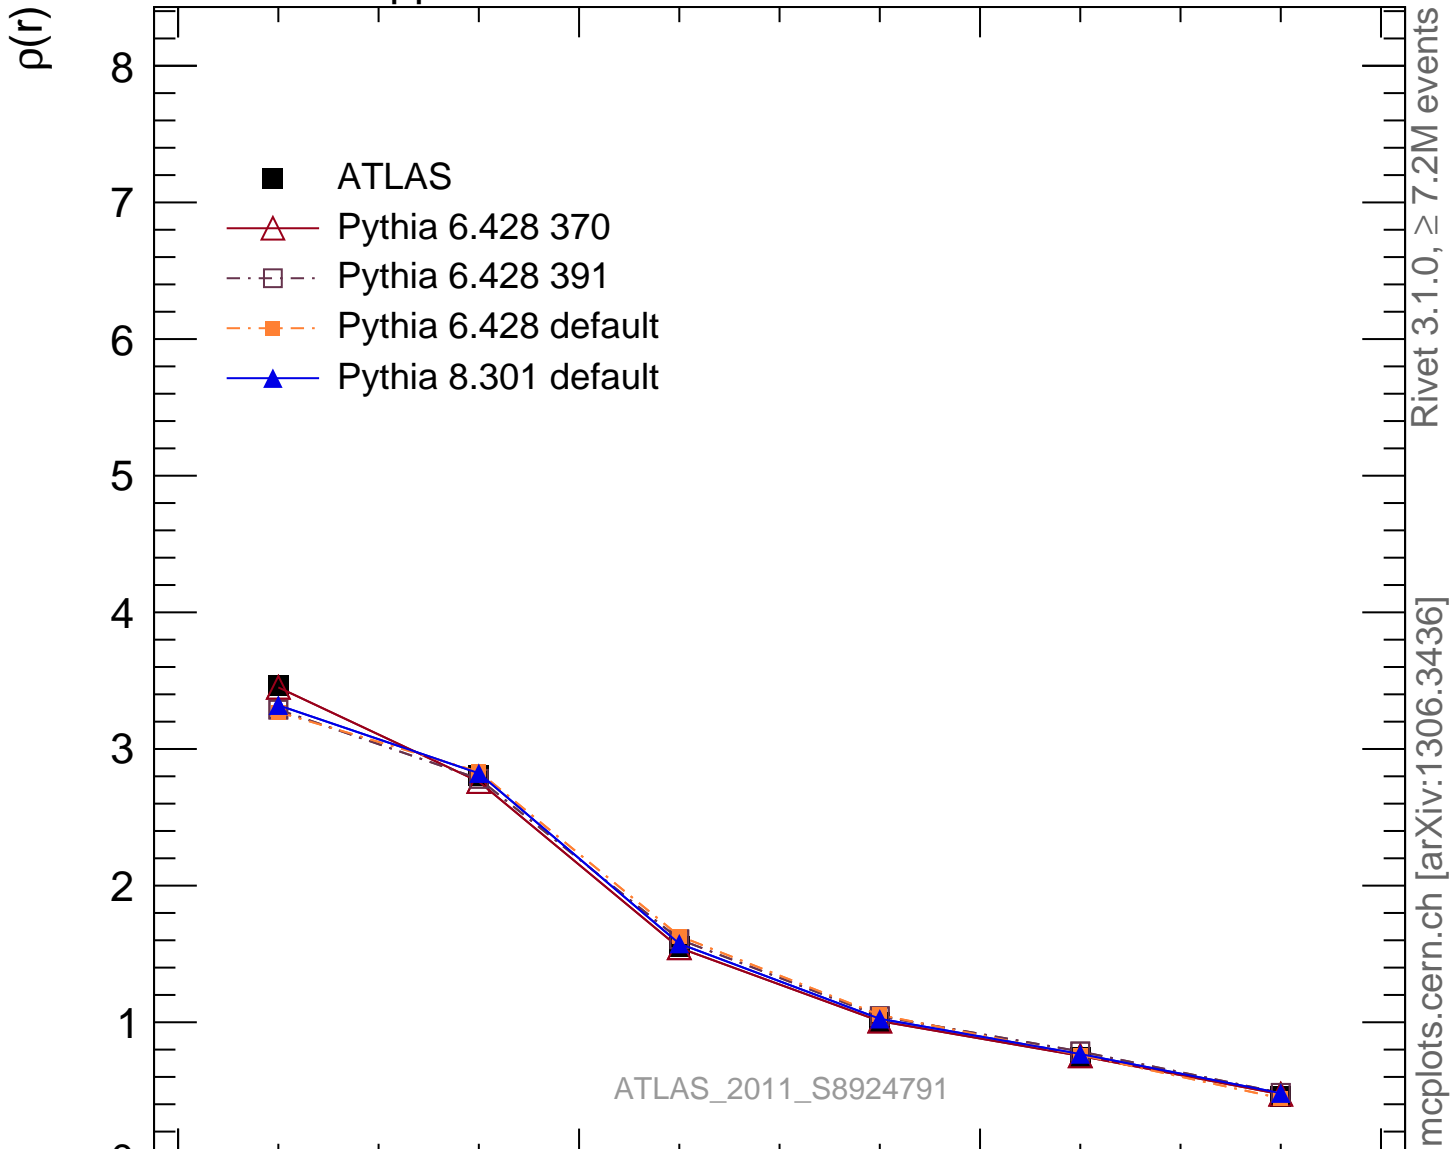

7000 GeV pp

Jets

Rivet 3.1.0, ≥ 7.2 M events
mcplots.cern.ch [arXiv:1306.3436]