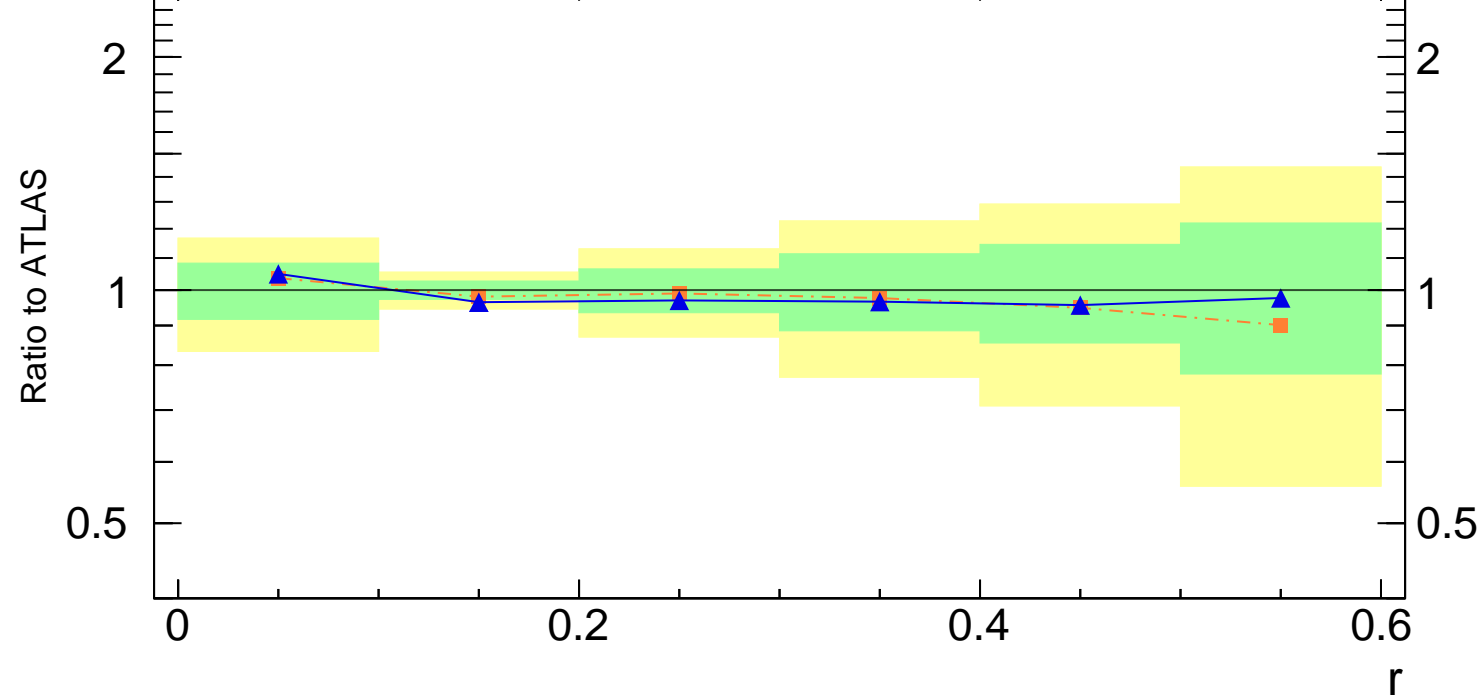

7000 GeV pp

Jets

Rivet 3.1.0, $\geq 6.5M$ events
mcplots.cern.ch [arXiv:1306.3436]