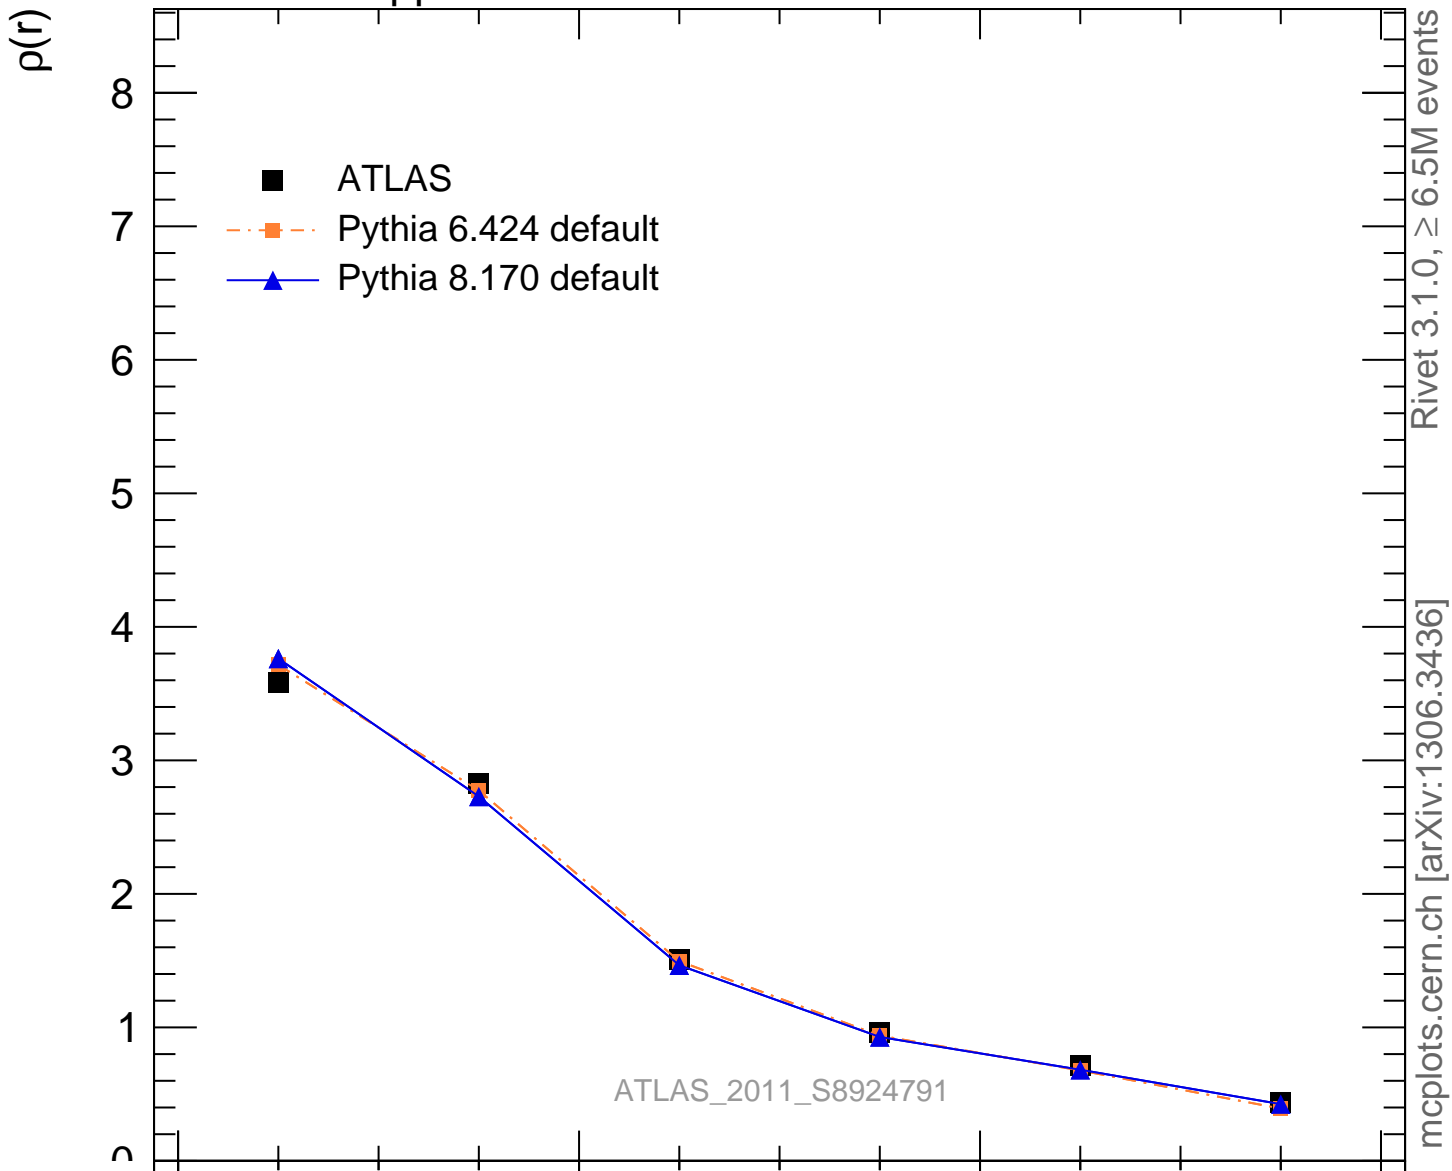

7000 GeV pp

Jets

Rivet 3.1.0, $\geq 6.5M$ events
mcplots.cern.ch [arXiv:1306.3436]