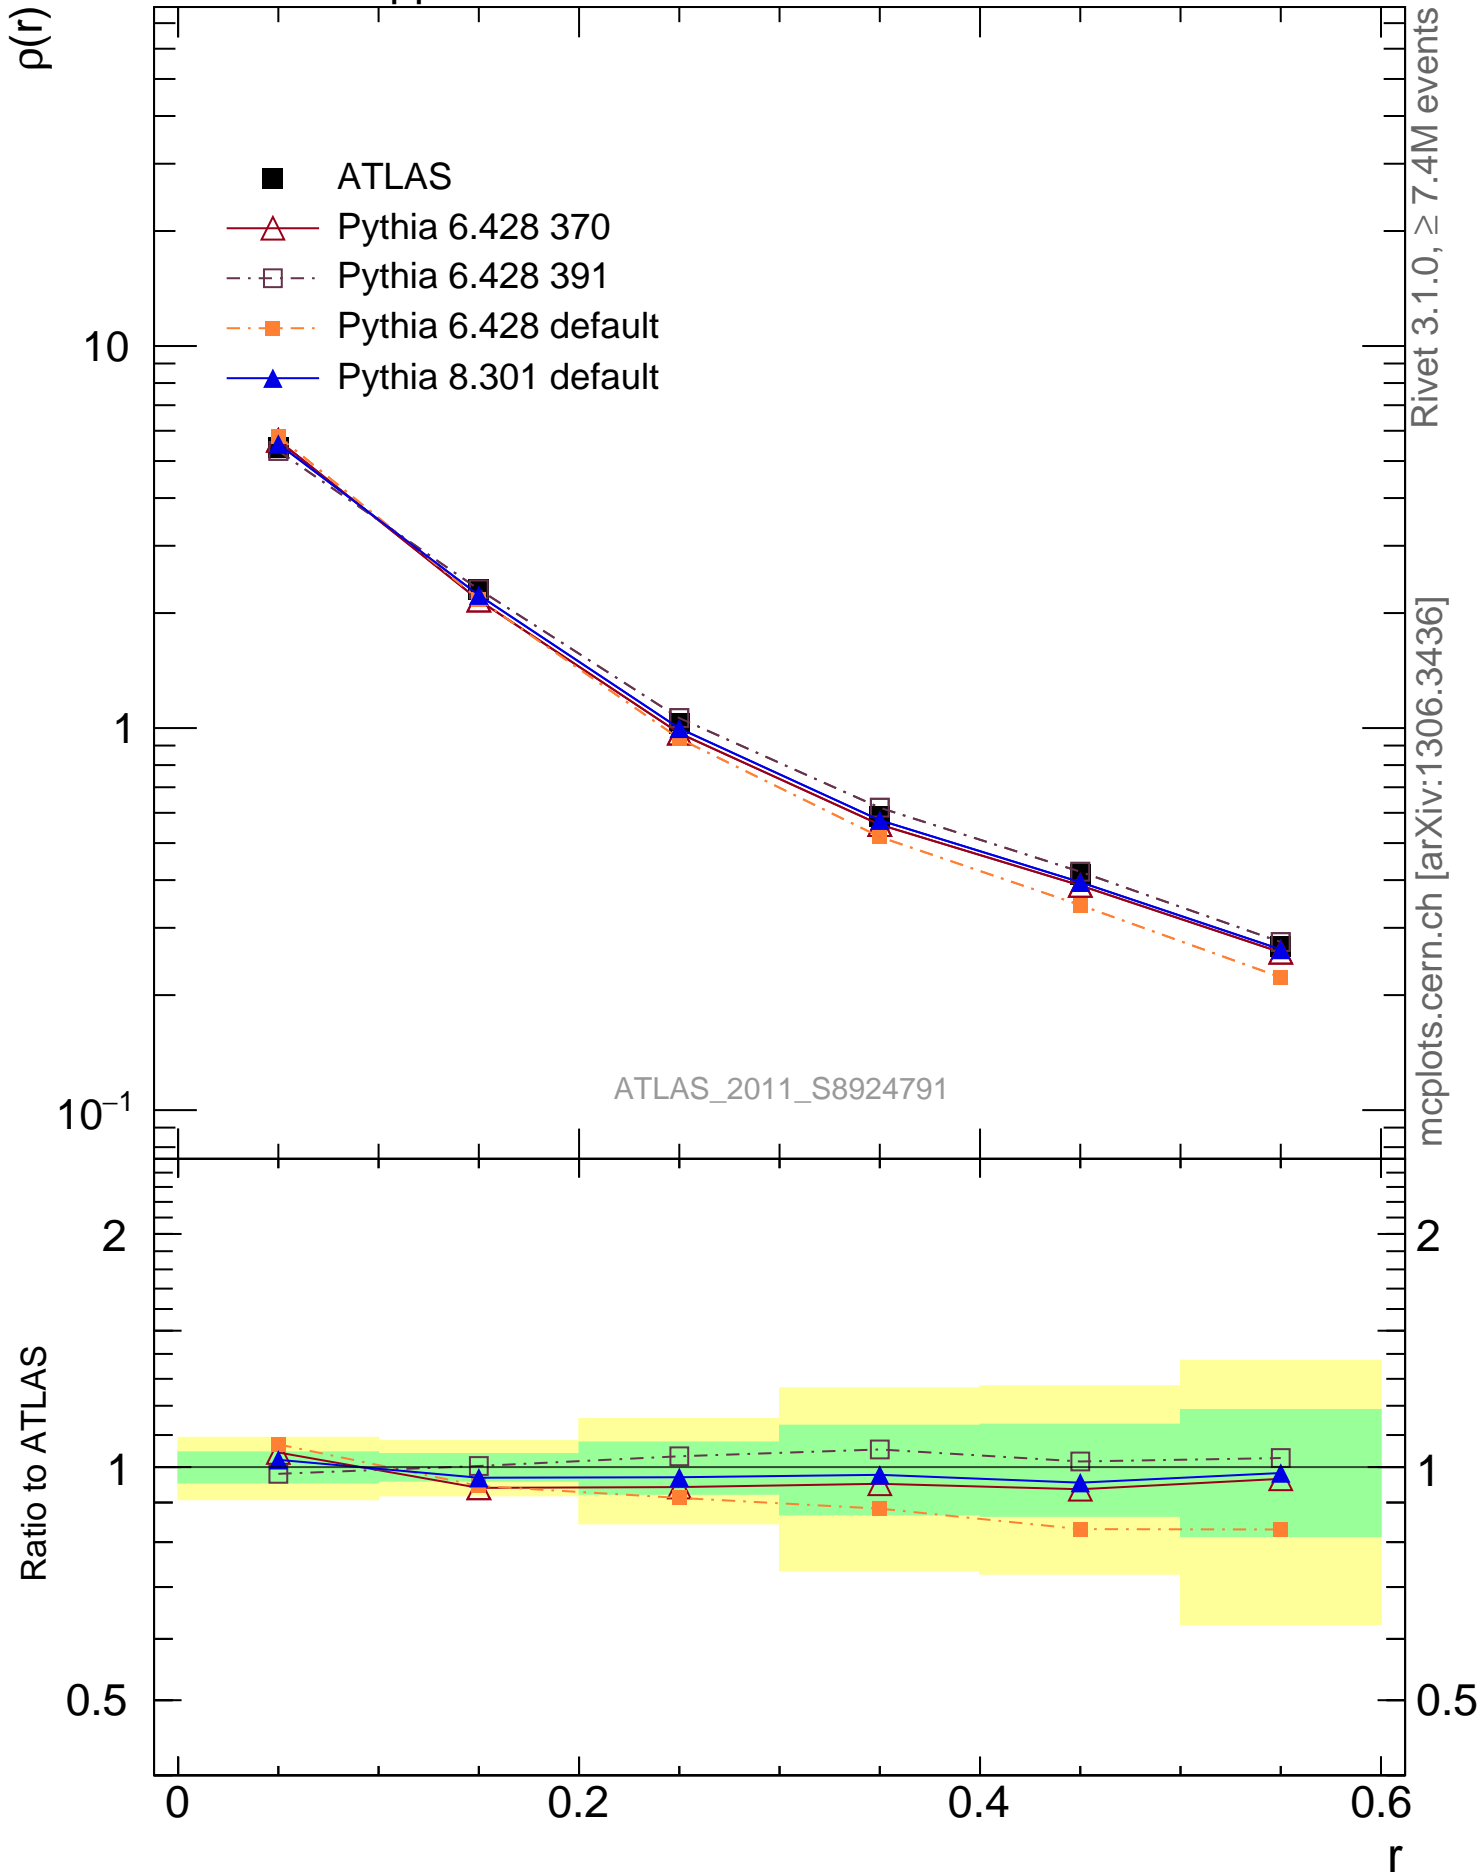

7000 GeV pp

Jets

ATLAS_2011_S8924791

Rivet 3.1.0, ≥ 7.4M events
mcplots.cern.ch [arXiv:1306.3436]