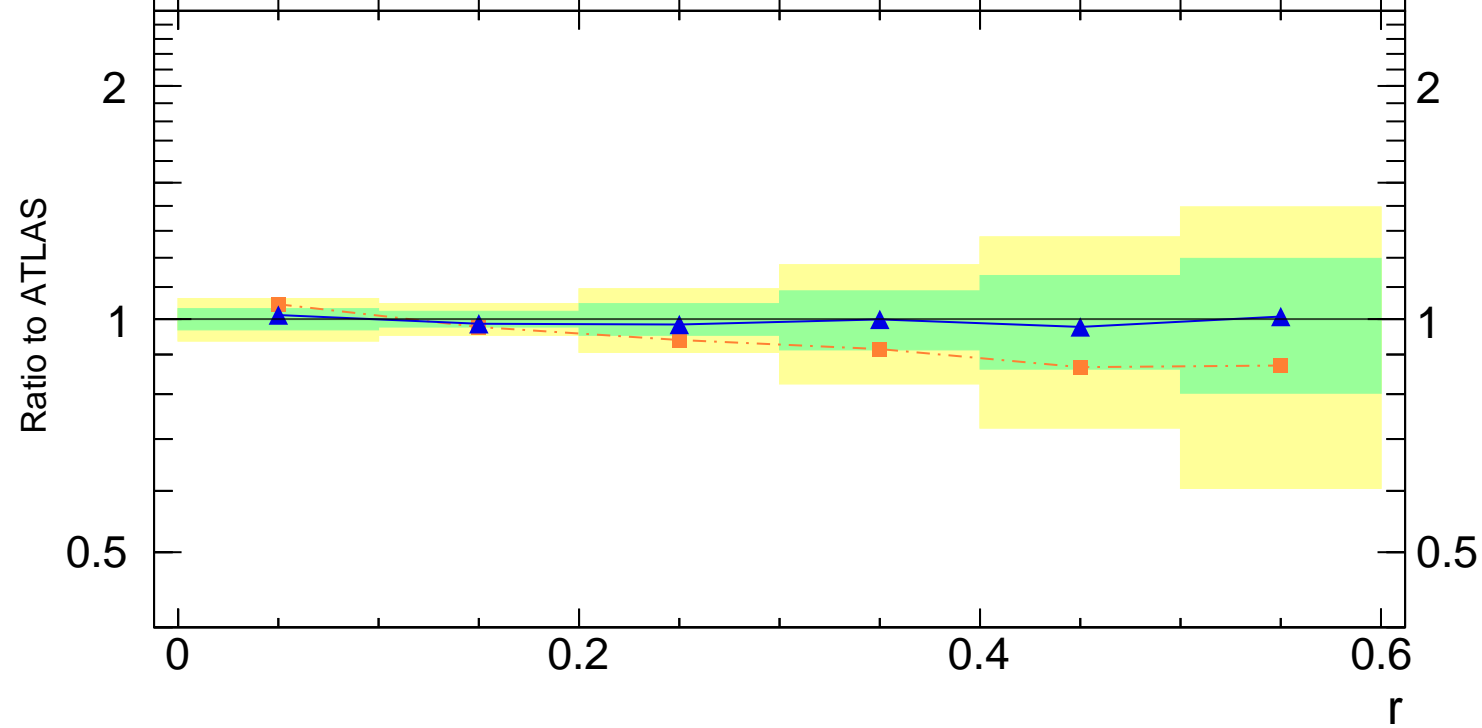

7000 GeV pp

Jets

ATLAS_2011_S8924791

Rivet 3.1.0, ≥ 7.2 M events
mcplots.cern.ch [arXiv:1306.3436]