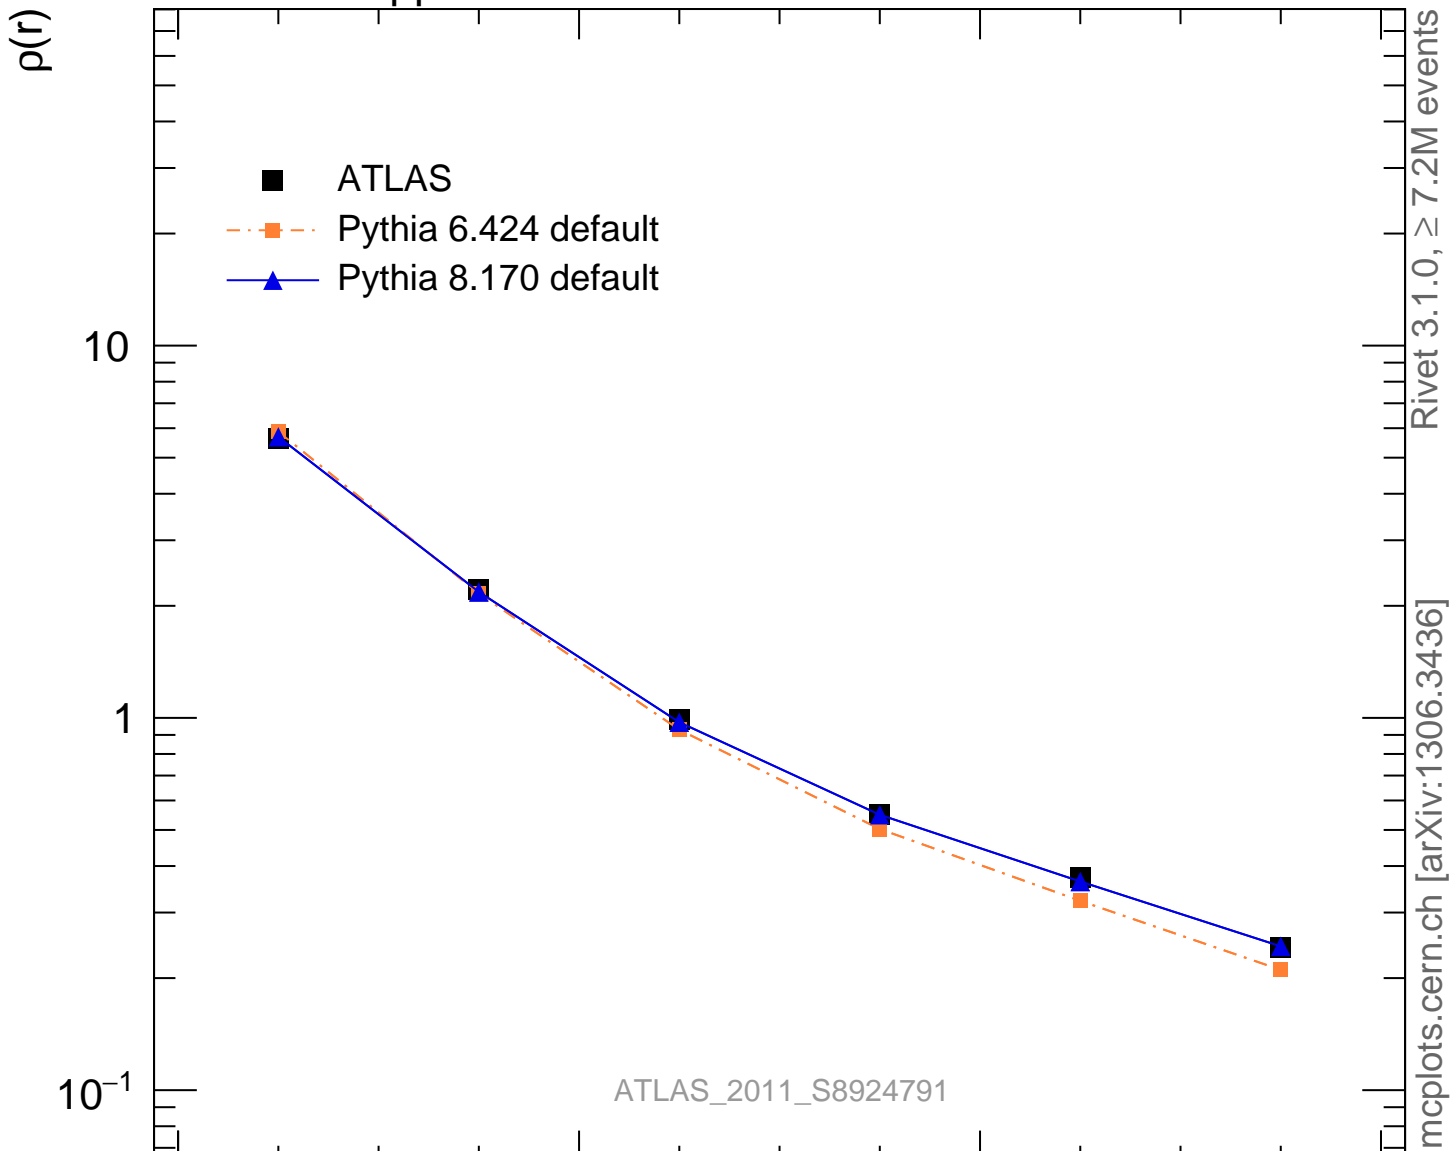

7000 GeV pp

Jets

ATLAS_2011_S8924791

Rivet 3.1.0, ≥ 7.2 M events
mcplots.cern.ch [arXiv:1306.3436]