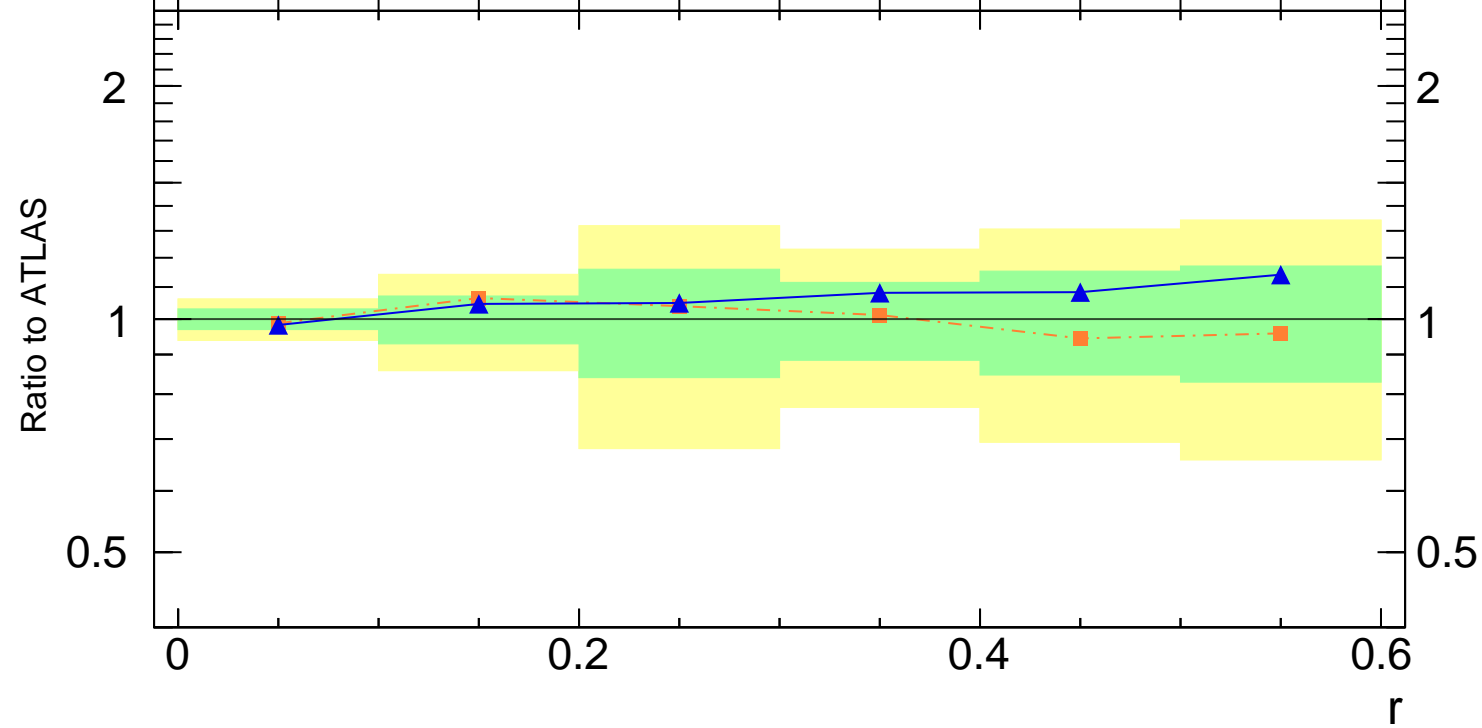

7000 GeV pp

Jets

ATLAS_2011_S8924791

Rivet 3.1.0, $\geq 7.3M$ events
mcplots.cern.ch [arXiv:1306.3436]