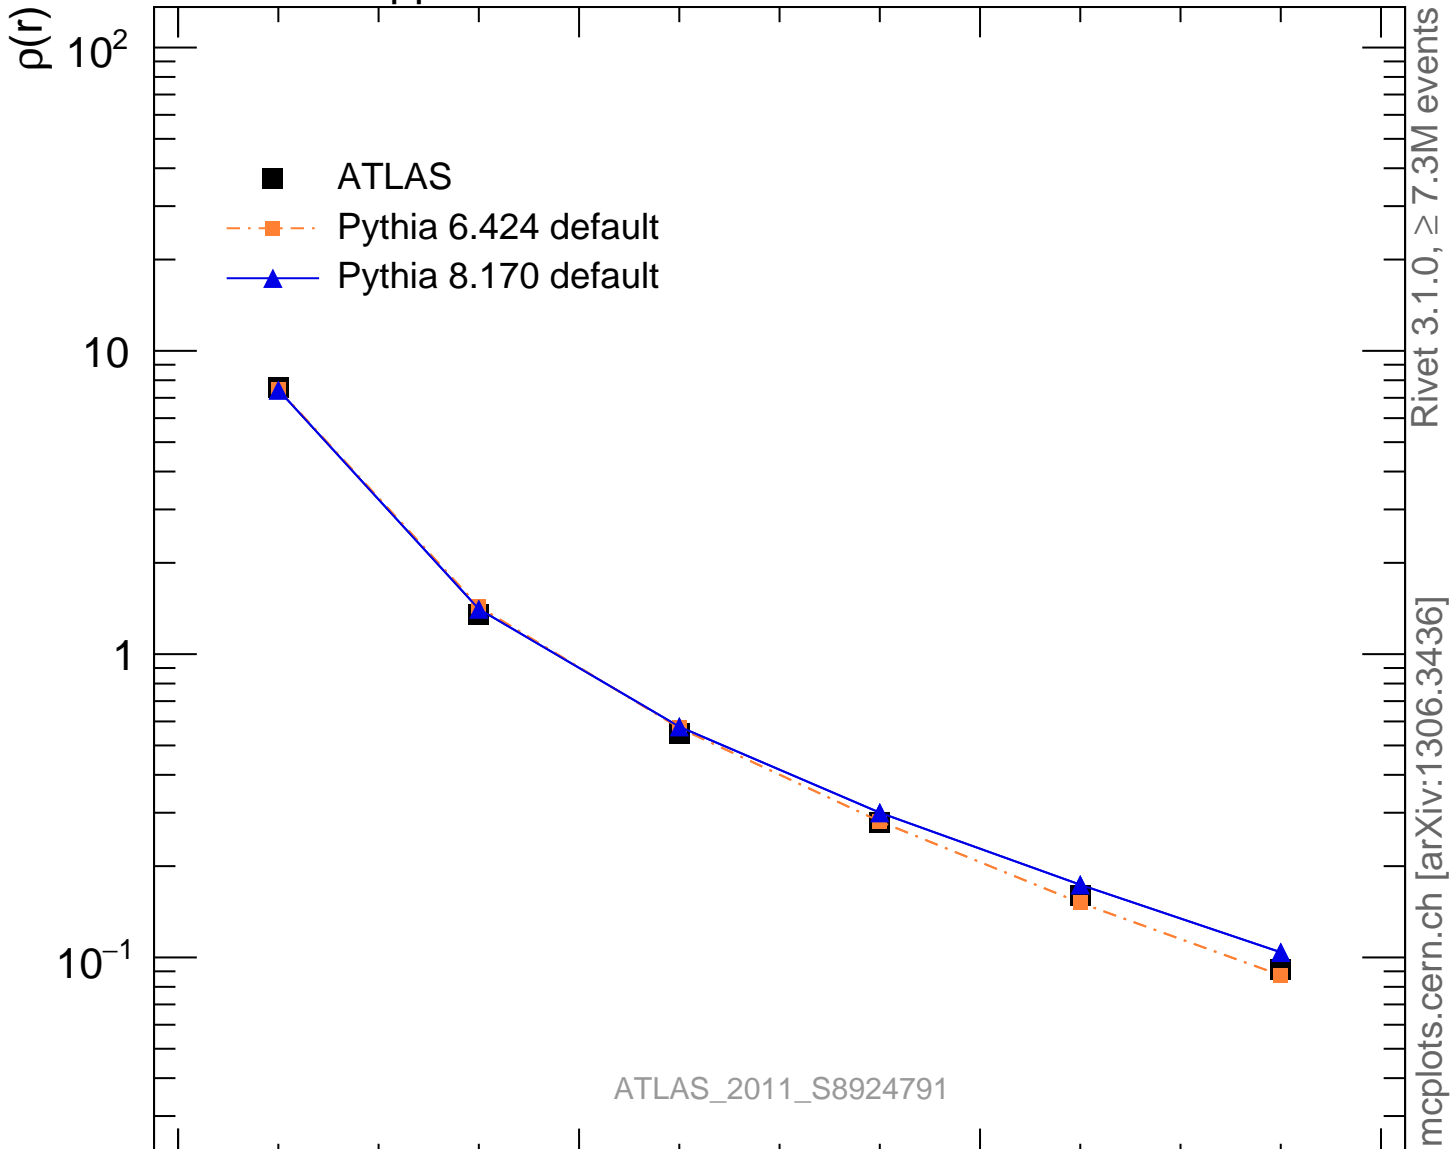

7000 GeV pp

Jets

ATLAS_2011_S8924791

Rivet 3.1.0, $\geq 7.3M$ events
mcplots.cern.ch [arXiv:1306.3436]