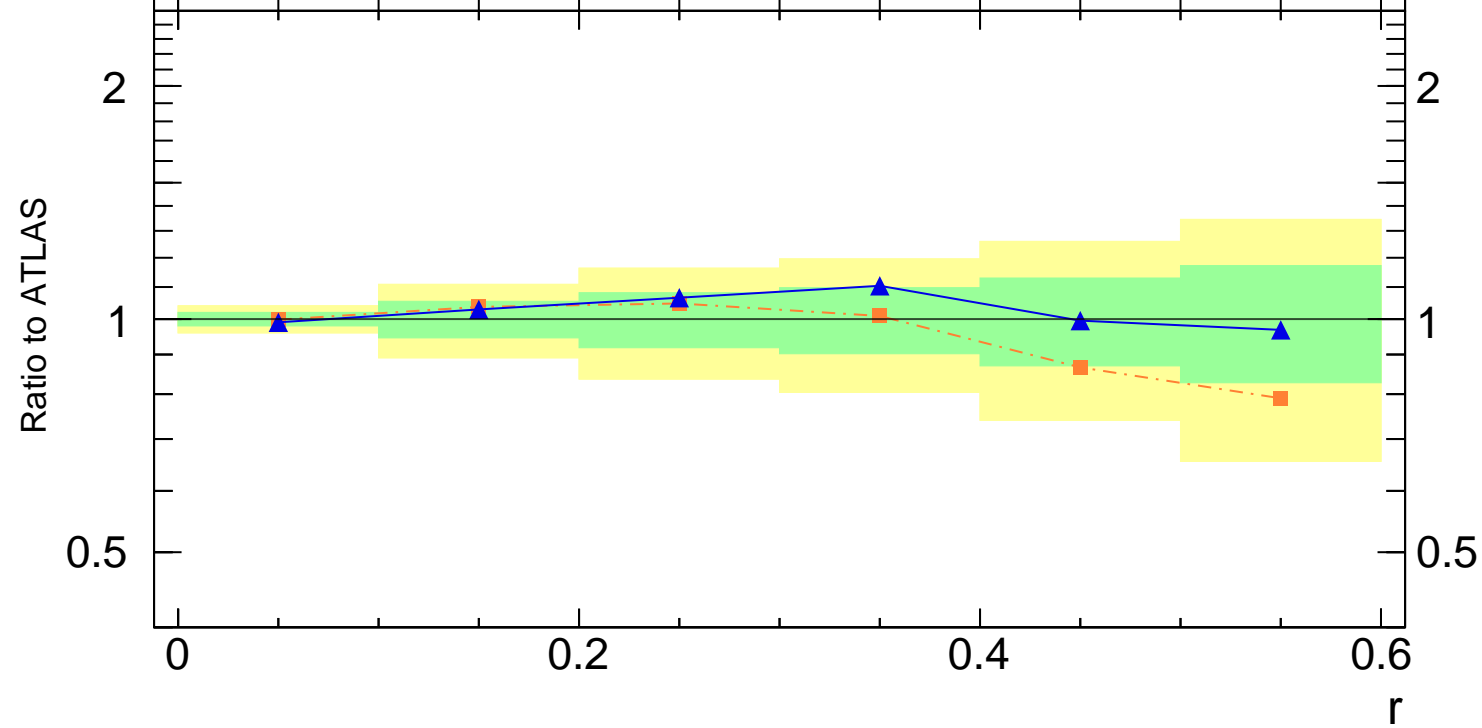

7000 GeV pp

Jets

ATLAS_2011_S8924791

Rivet 3.1.0, $\geq 7.3M$ events
mcplots.cern.ch [arXiv:1306.3436]