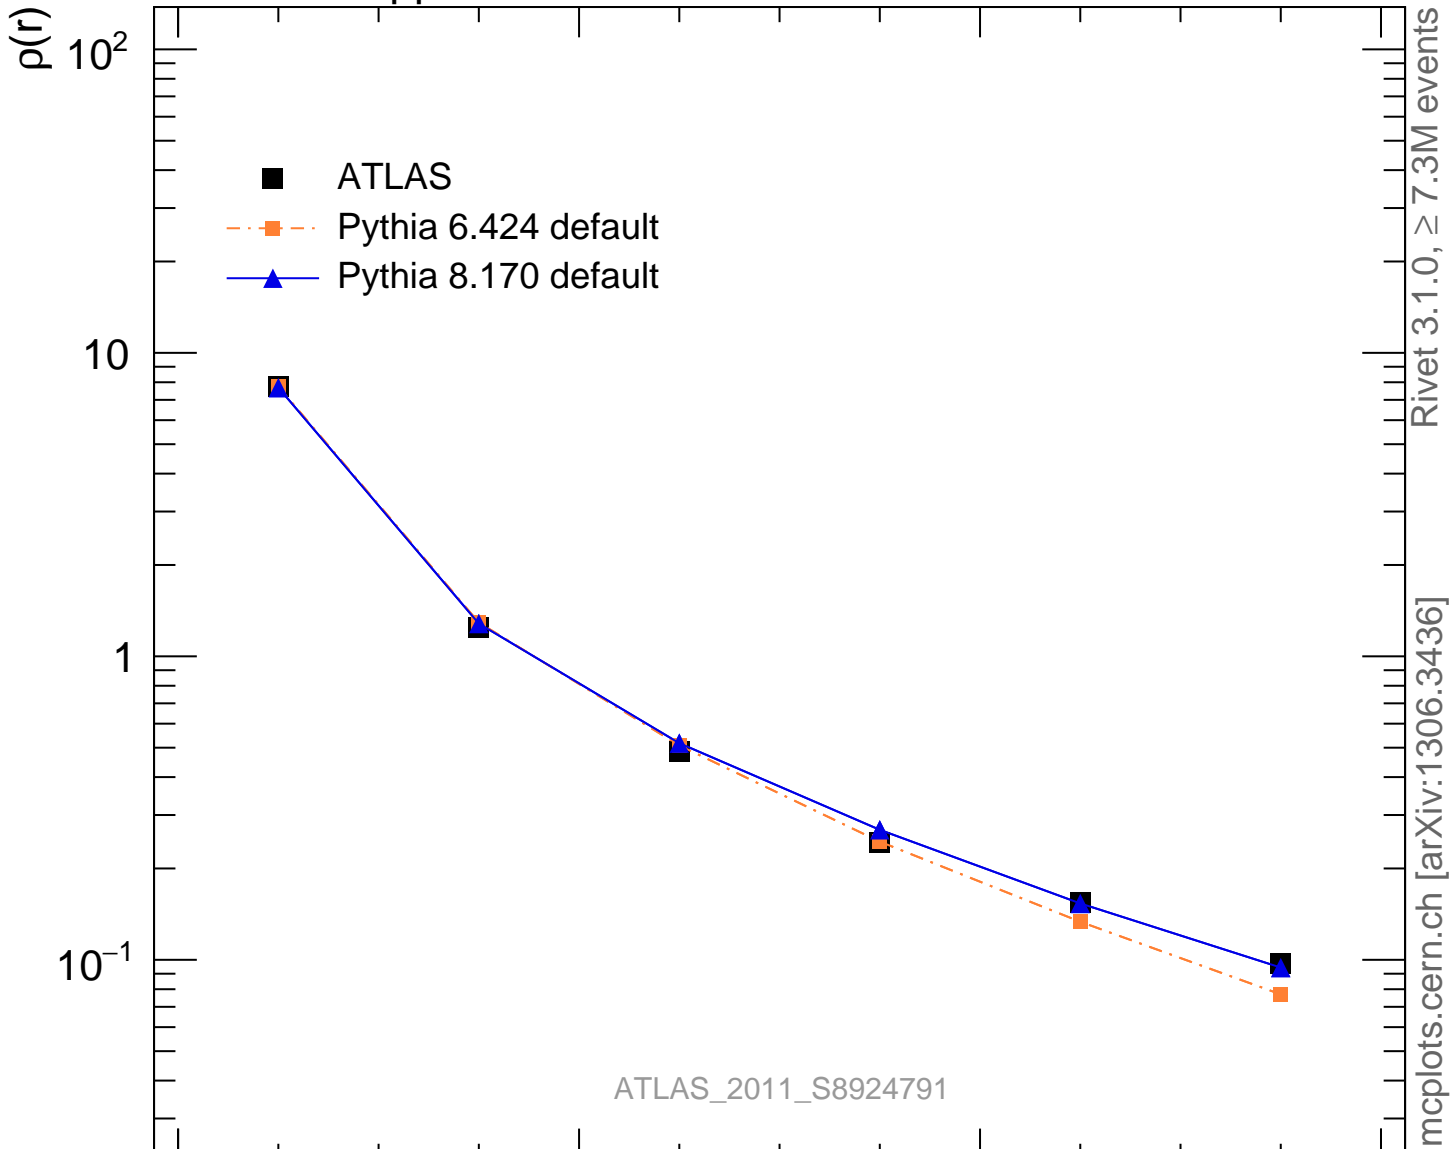

7000 GeV pp

Jets

ATLAS_2011_S8924791

Rivet 3.1.0, $\geq 7.3M$ events
mcplots.cern.ch [arXiv:1306.3436]