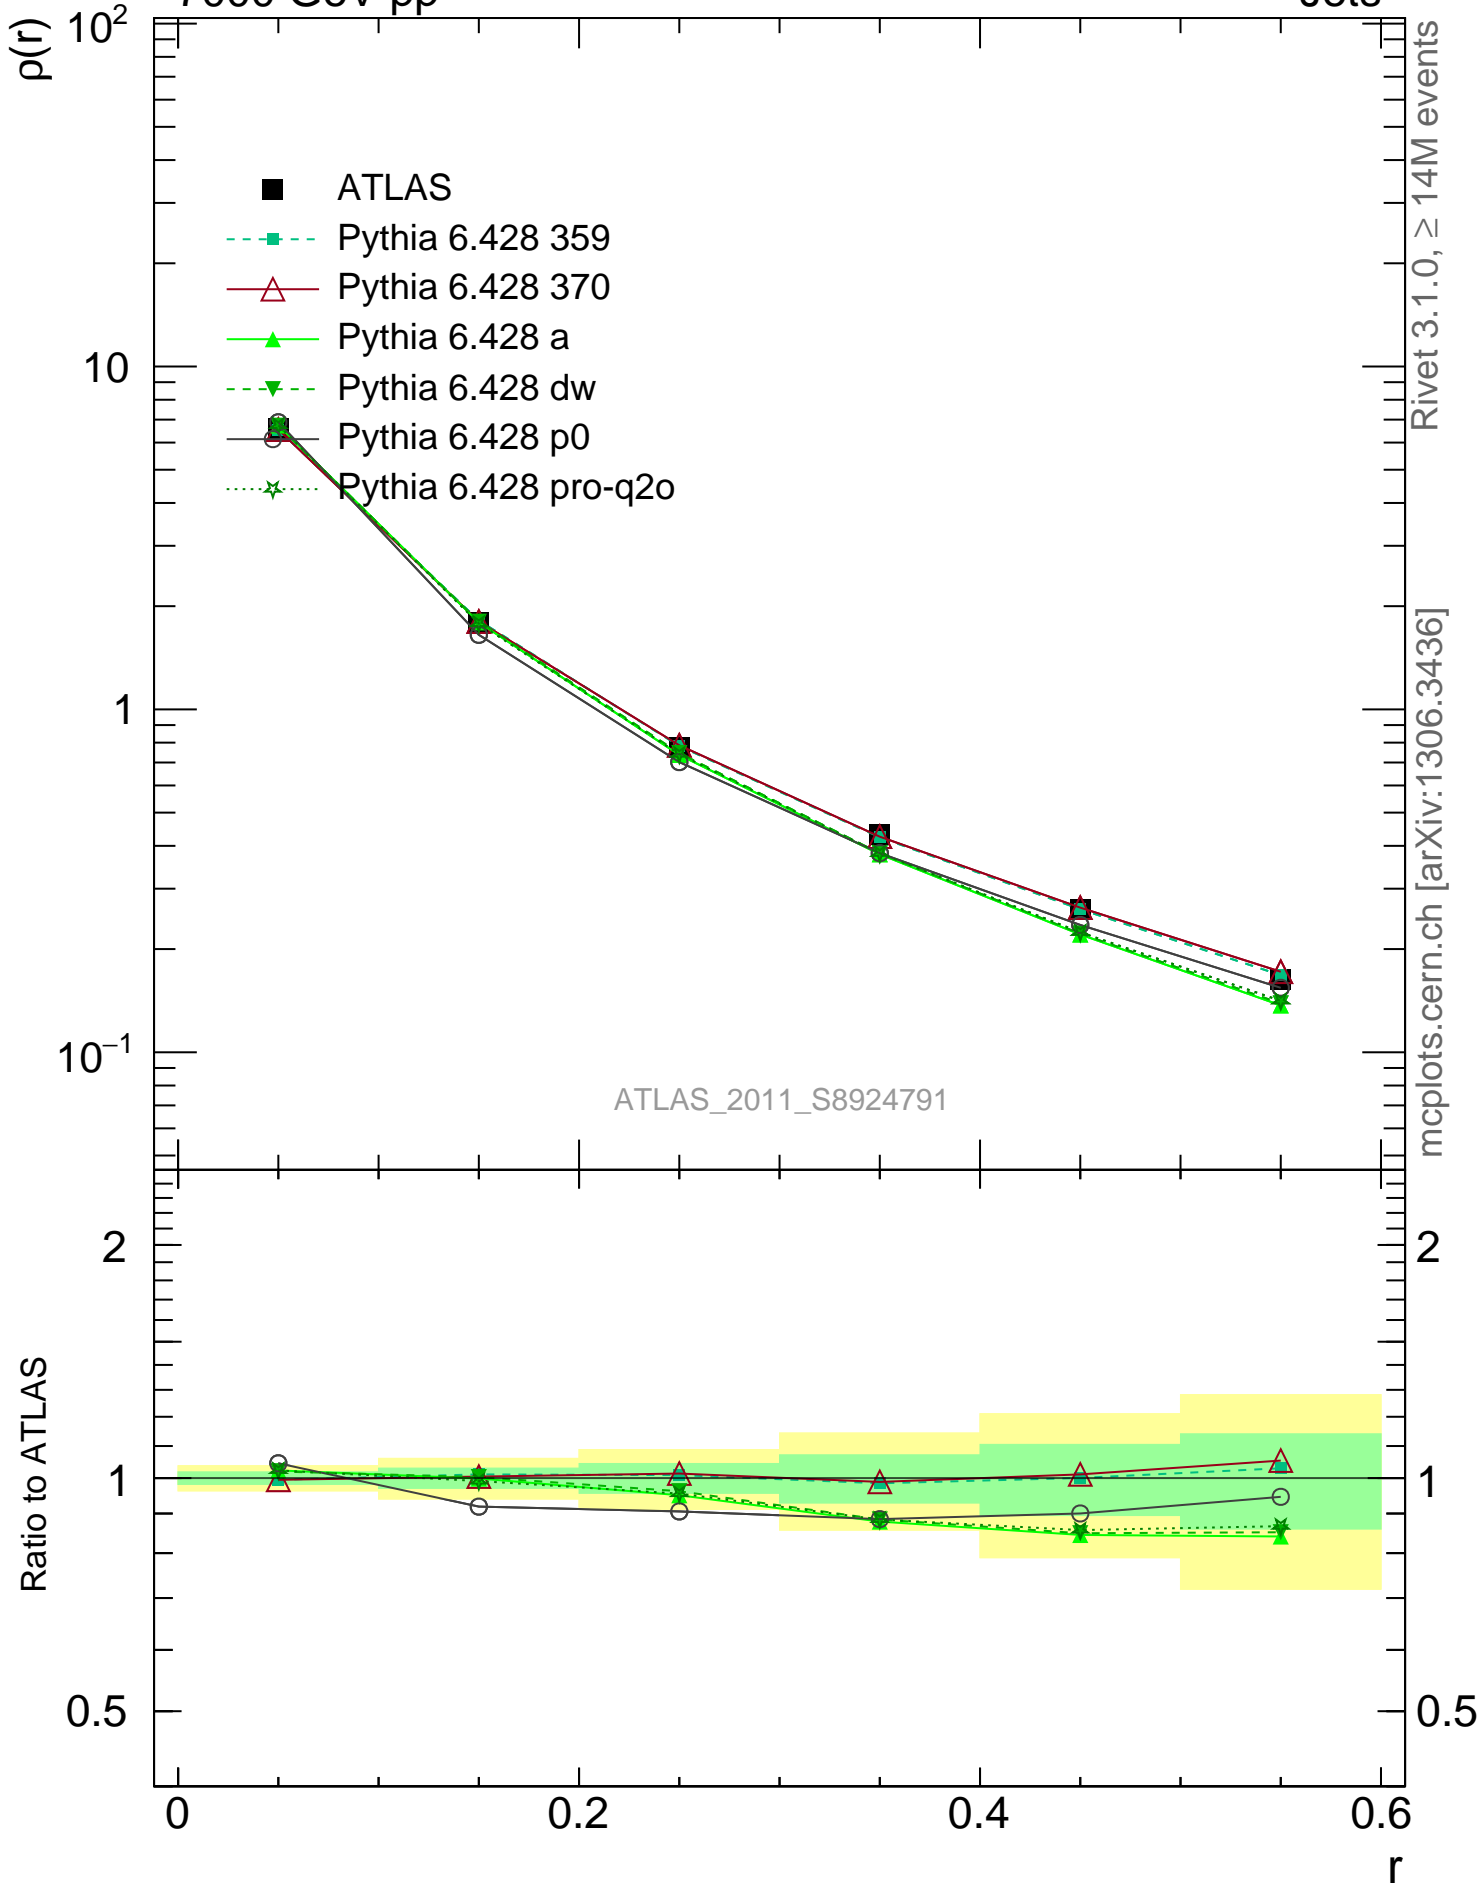

7000 GeV pp

Jets

ATLAS_2011_S8924791

Rivet 3.1.0, ≥ 14M events
mcplots.cern.ch [arXiv:1306.3436]