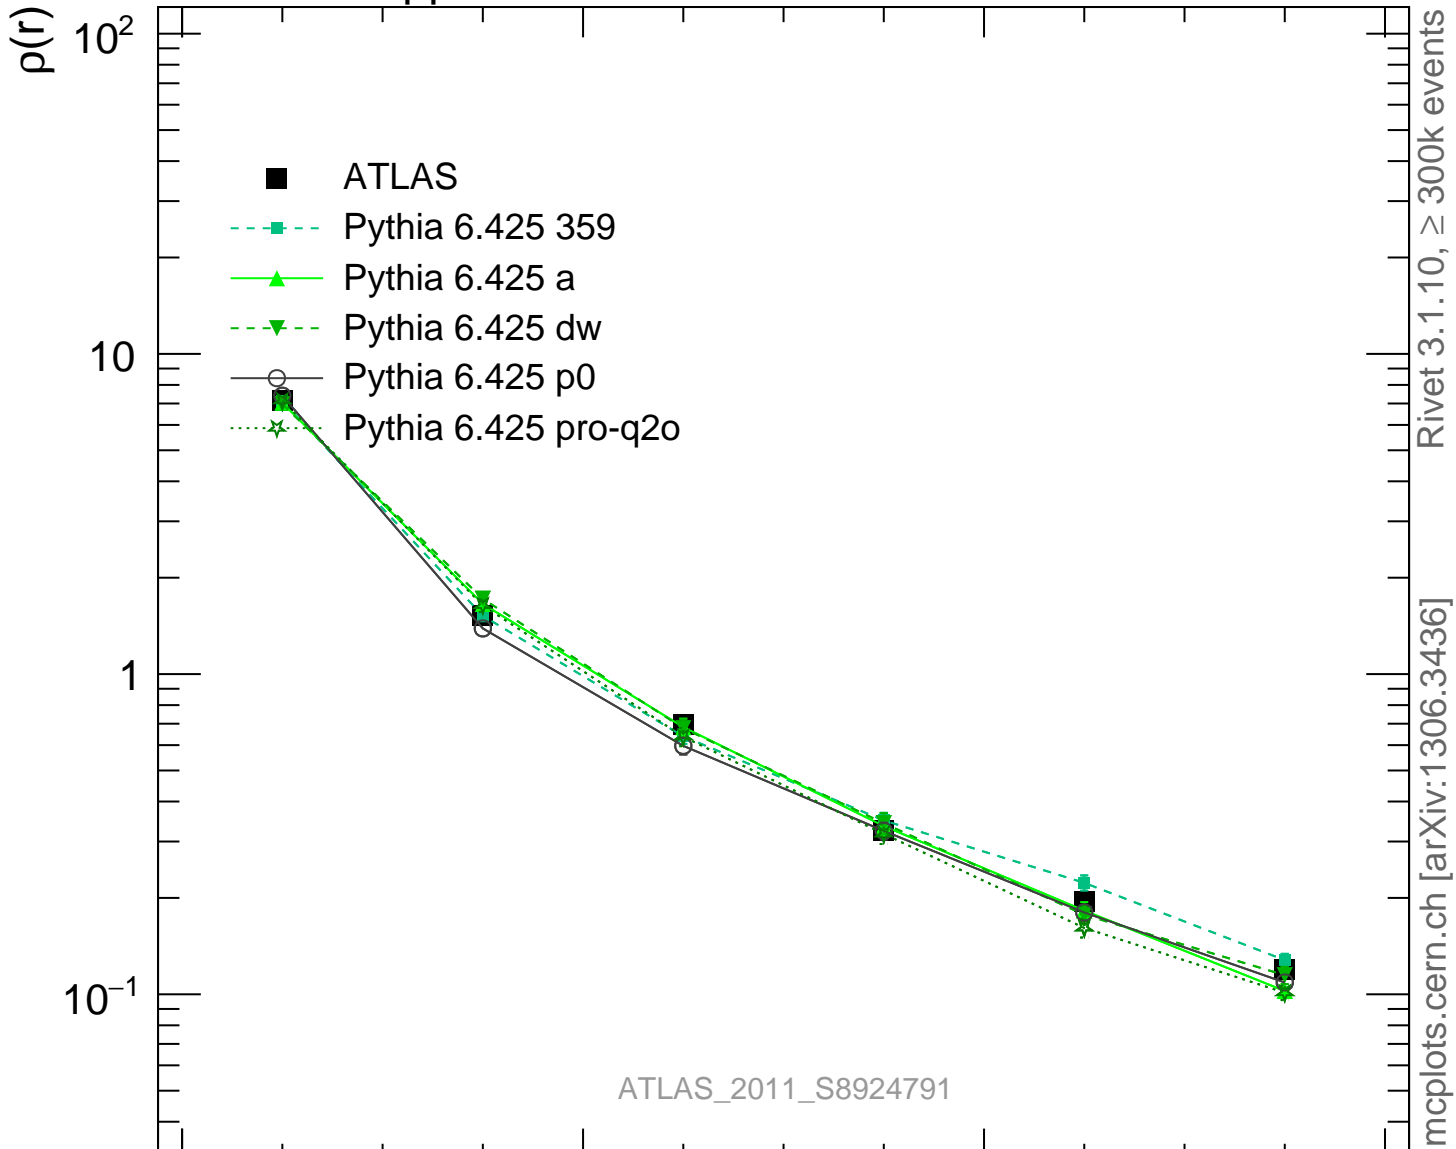

7000 GeV pp

Jets

ATLAS_2011_S8924791

Rivet 3.1.10, $\geq 300k$ events
mcplots.cern.ch [arXiv:1306.3436]