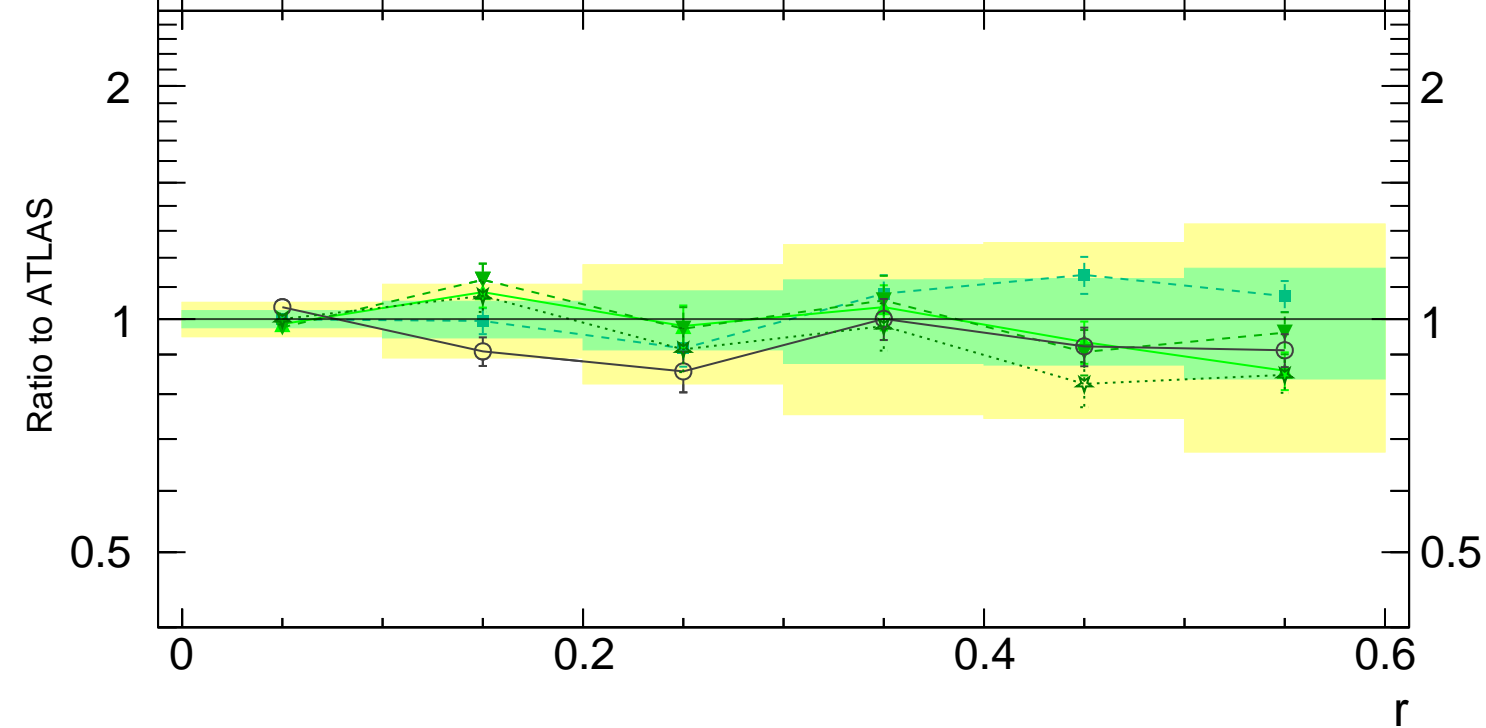

7000 GeV pp

Jets

ATLAS_2011_S8924791

Rivet 3.1.10, $\geq 300k$ events
mcplots.cern.ch [arXiv:1306.3436]