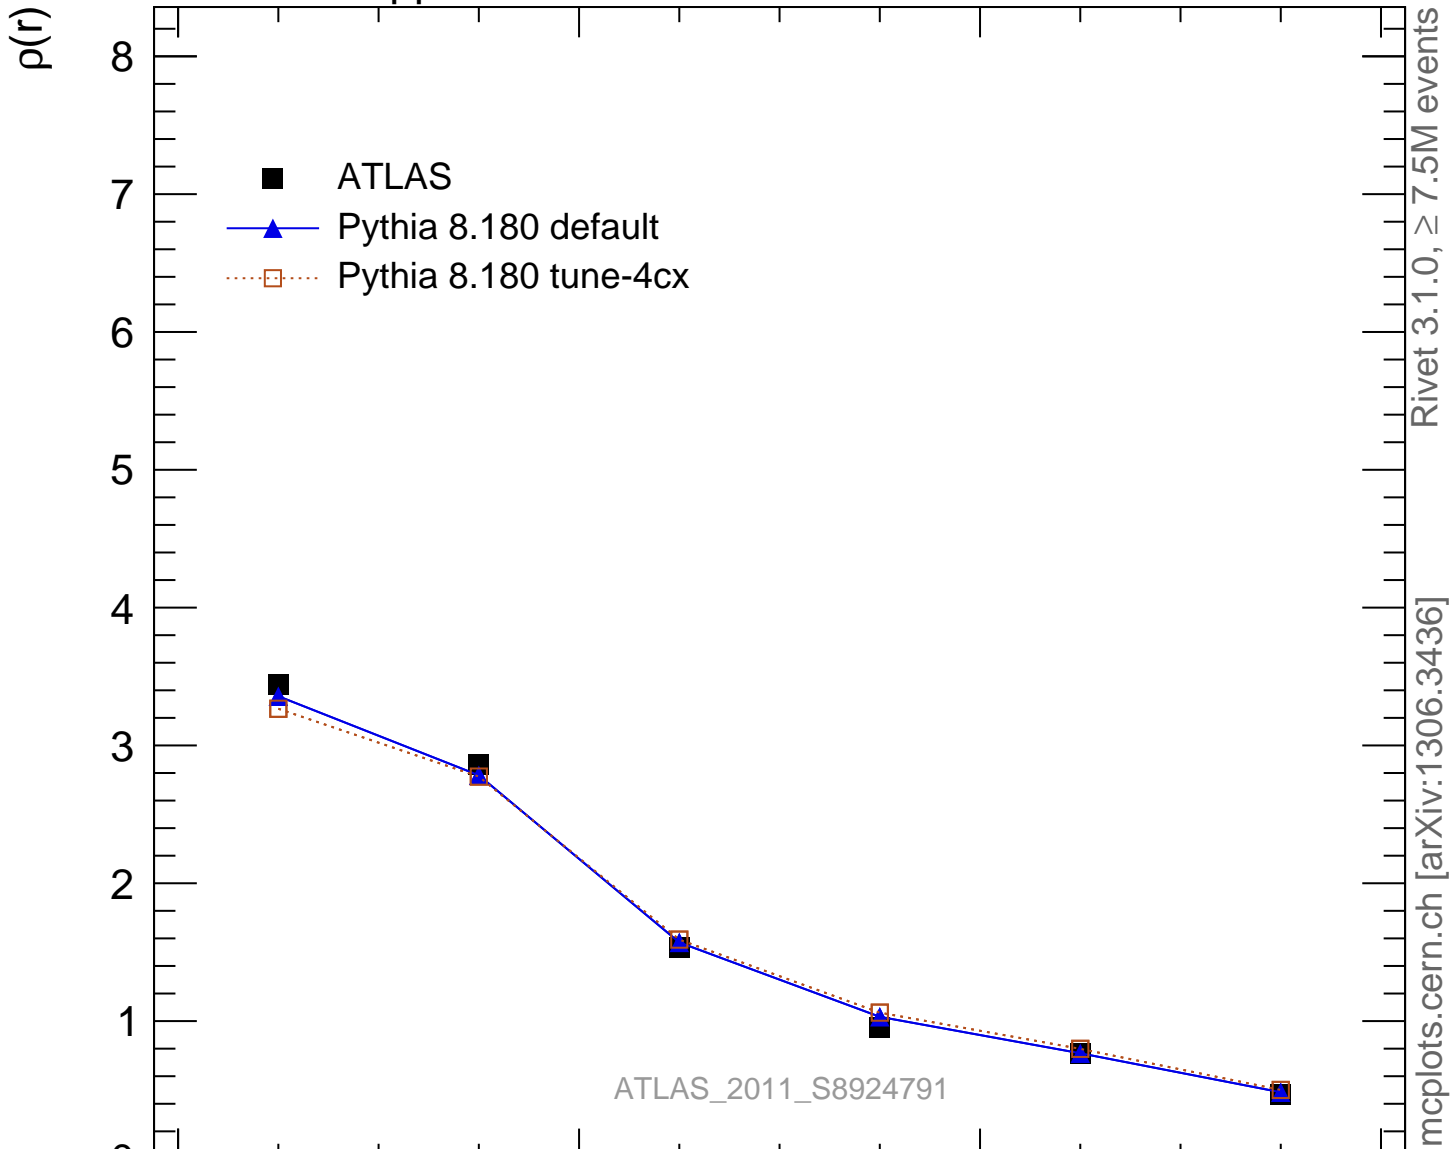

7000 GeV pp

Jets

ATLAS\_2011\_S8924791

Rivet 3.1.0,  $\geq 7.5M$  events  
mcplots.cern.ch [arXiv:1306.3436]