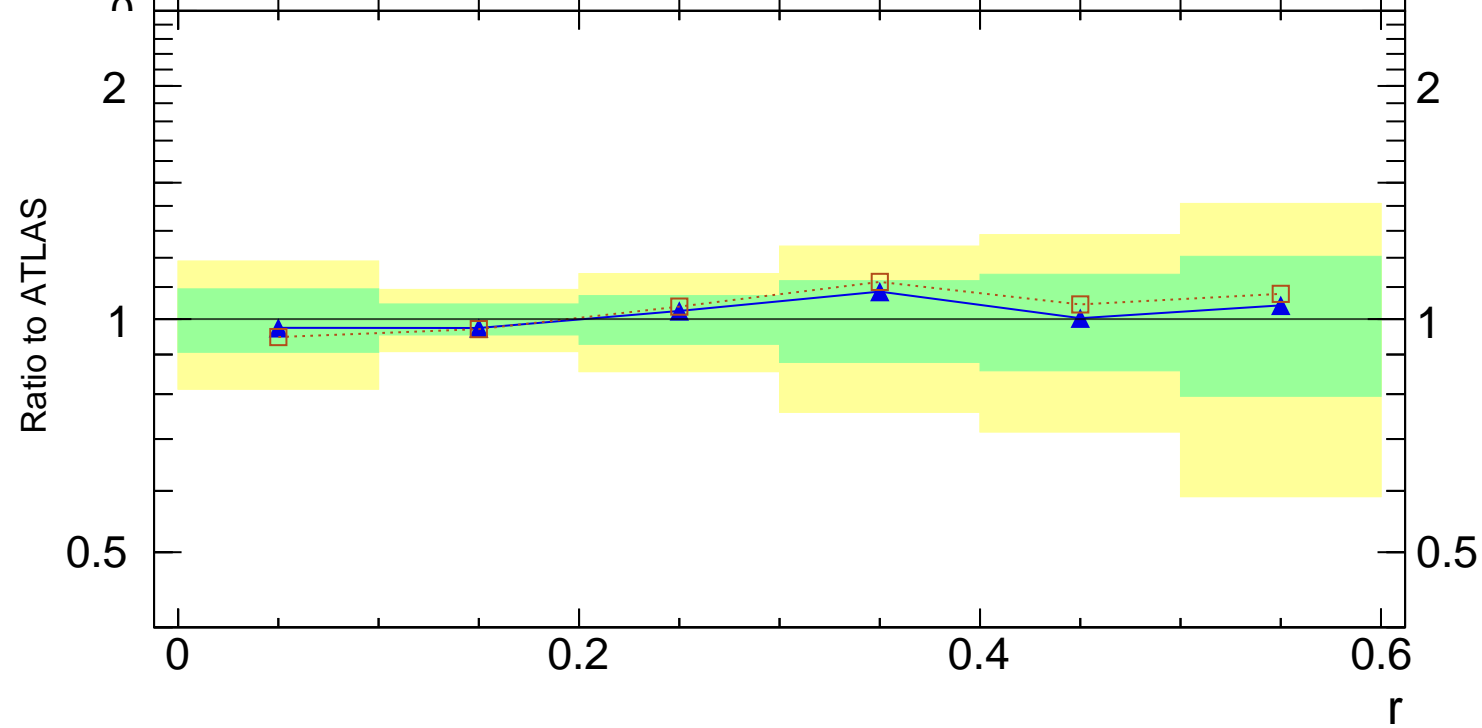

7000 GeV pp

Jets

ATLAS\_2011\_S8924791

Rivet 3.1.0,  $\geq 7.5M$  events  
mcplots.cern.ch [arXiv:1306.3436]