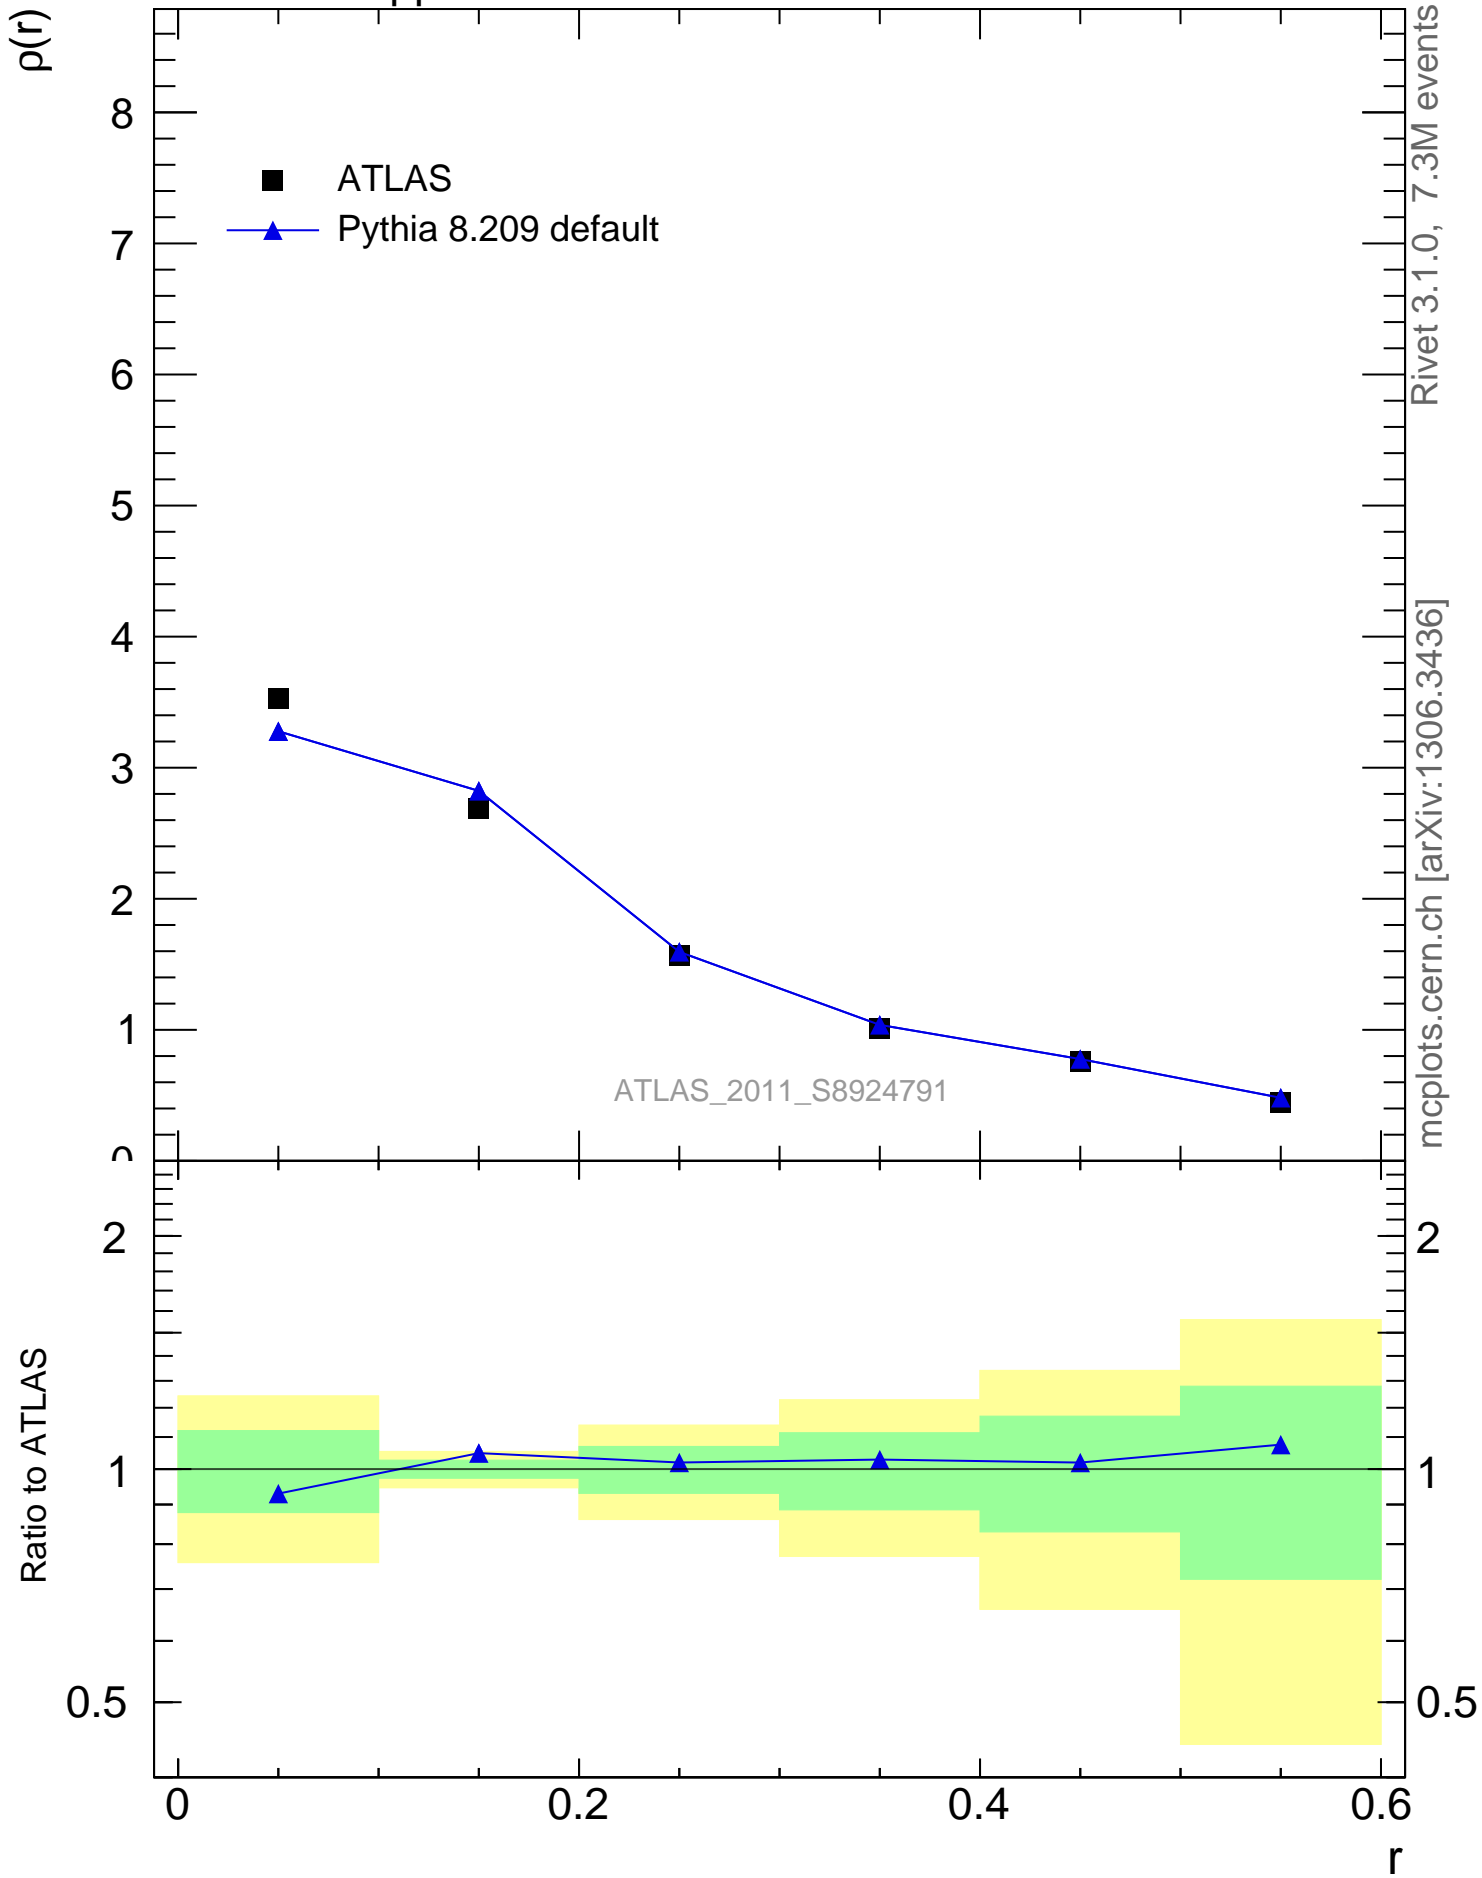

7000 GeV pp

Jets

Rivet 3.1.0, 7.3M events
mcplots.cern.ch [arXiv:1306.3436]

ATLAS_2011_S8924791