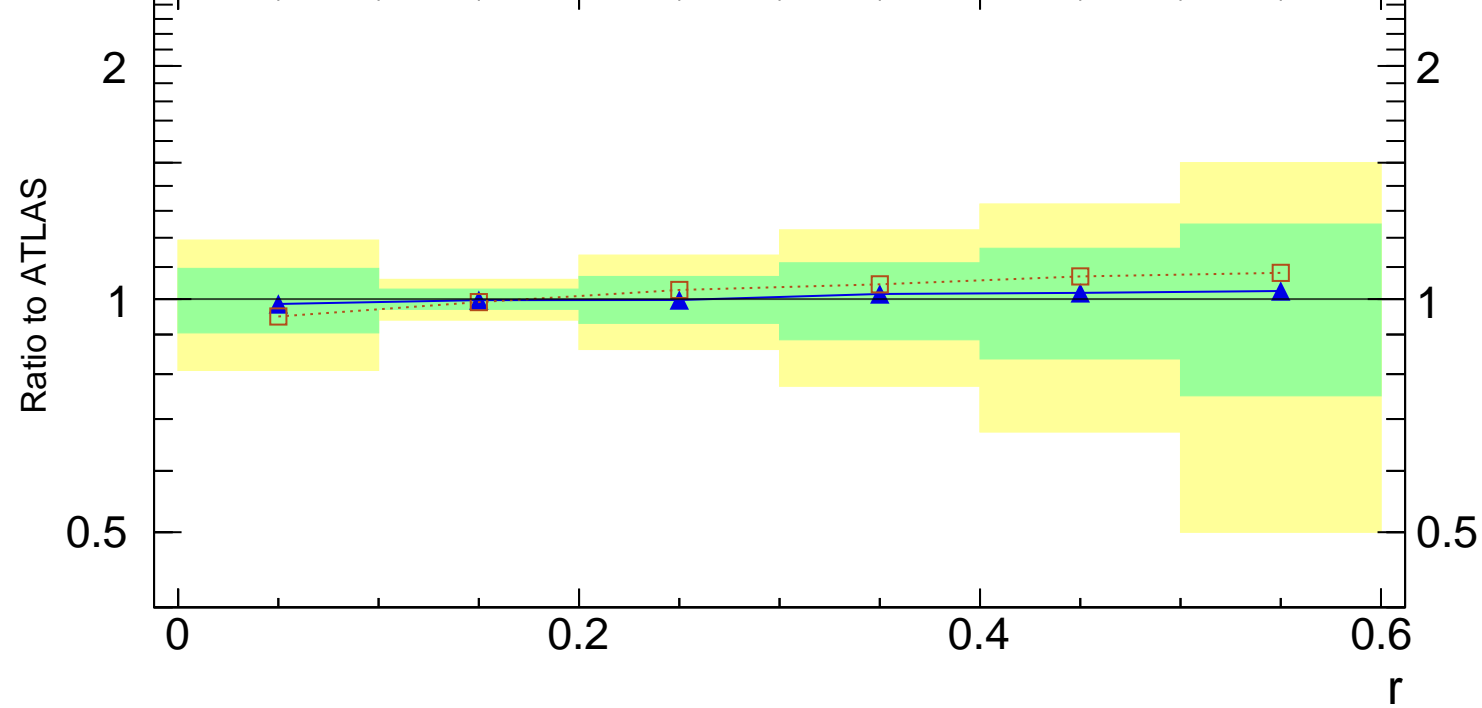

7000 GeV pp

Jets

Rivet 3.1.0, $\geq 7.5M$ events
mcplots.cern.ch [arXiv:1306.3436]