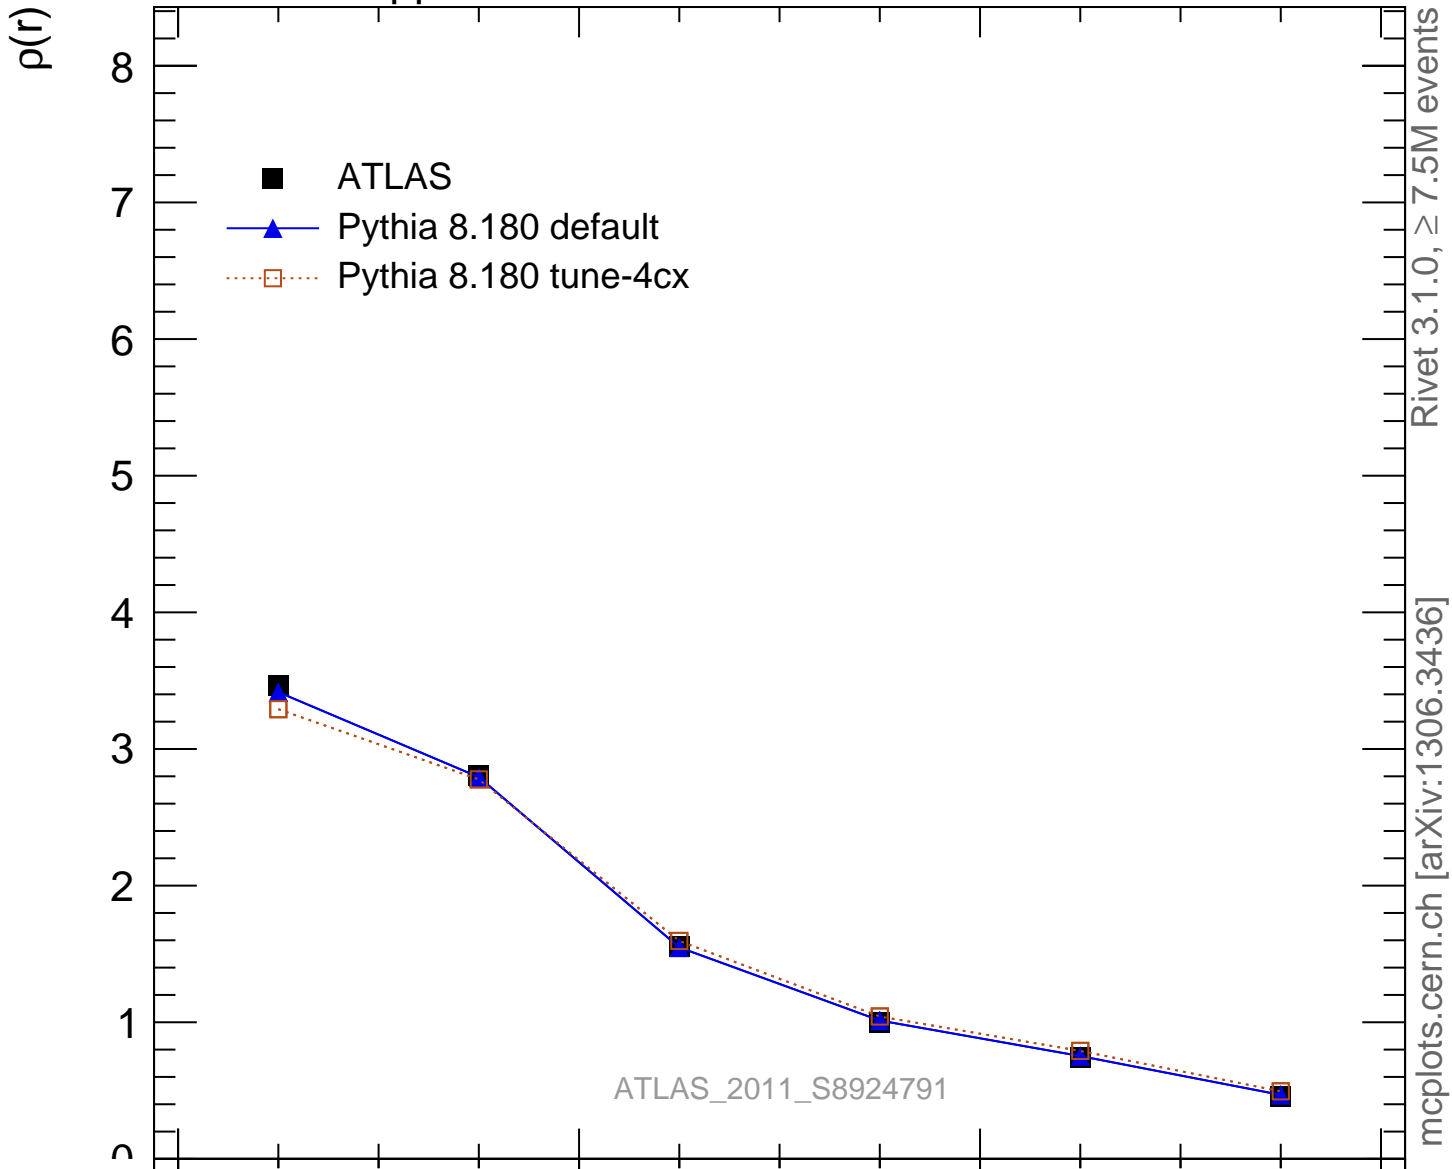

7000 GeV pp

Jets

Rivet 3.1.0, $\geq 7.5M$ events
mcplots.cern.ch [arXiv:1306.3436]