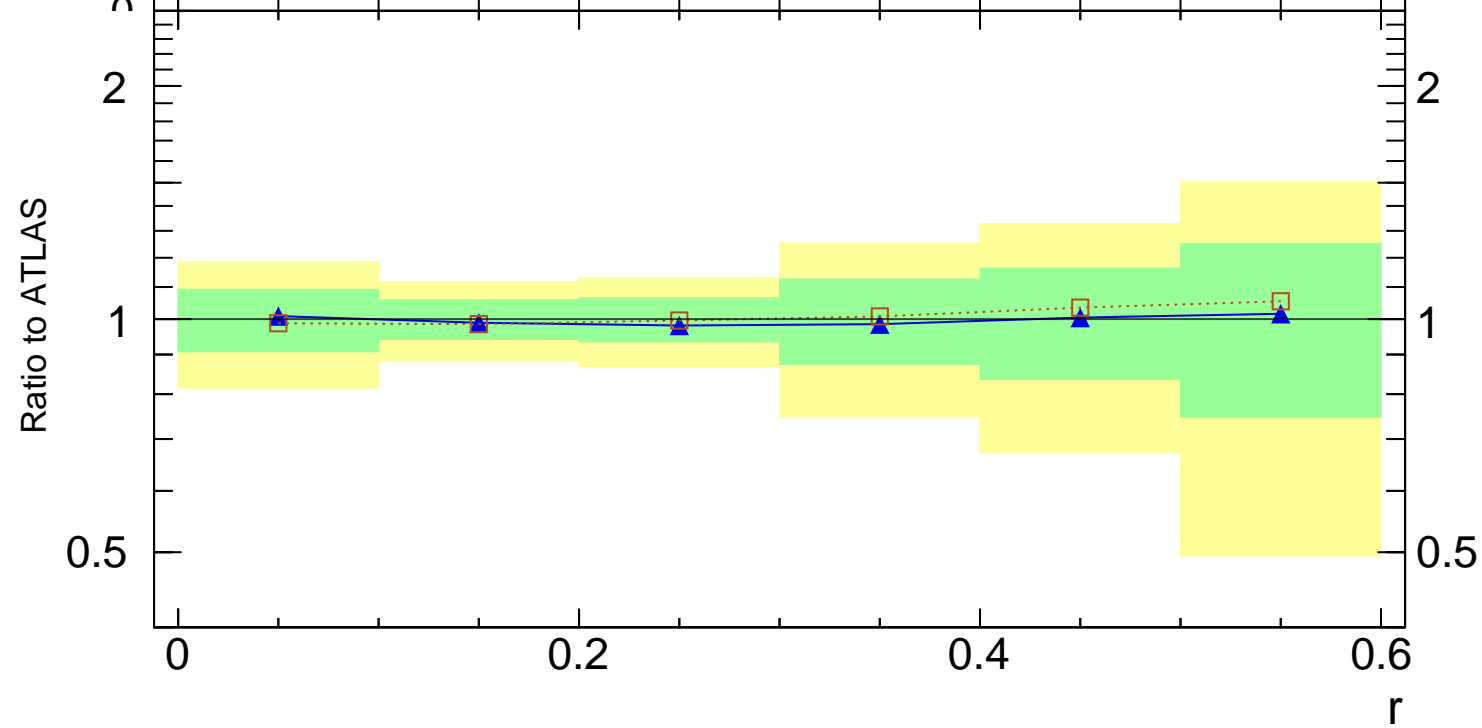

7000 GeV pp

Jets

Rivet 3.1.0, $\geq 6.5M$ events
mcplots.cern.ch [arXiv:1306.3436]