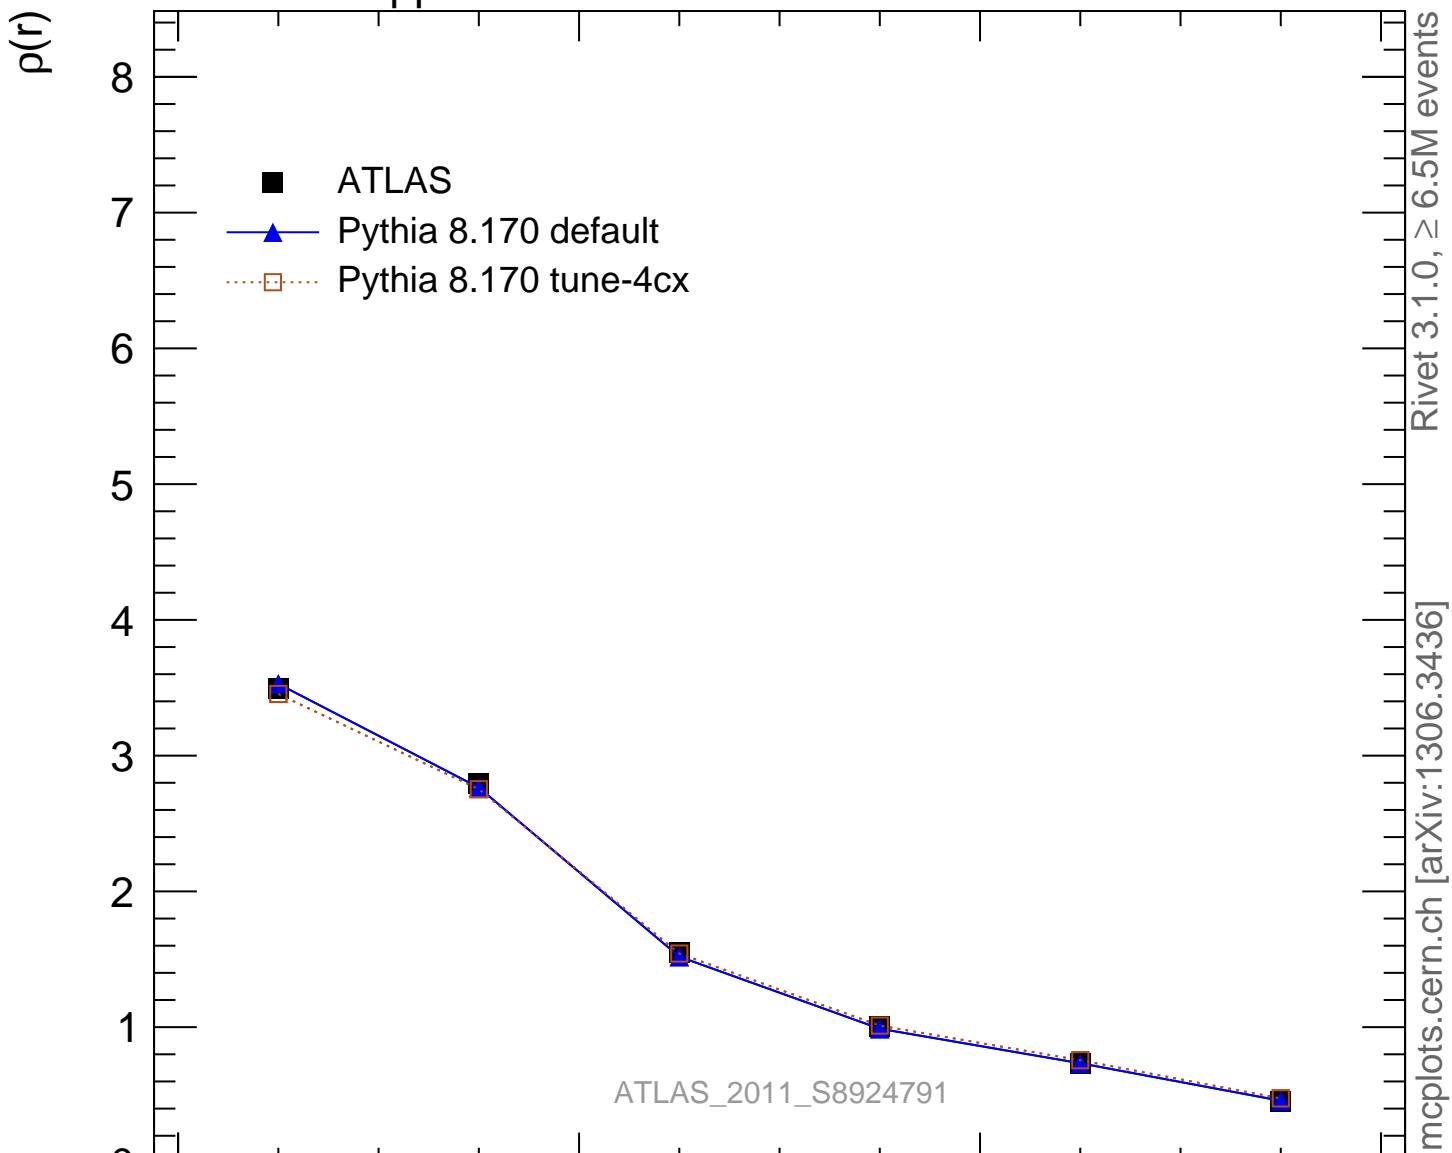

7000 GeV pp

Jets

Rivet 3.1.0, $\geq 6.5M$ events
mcplots.cern.ch [arXiv:1306.3436]