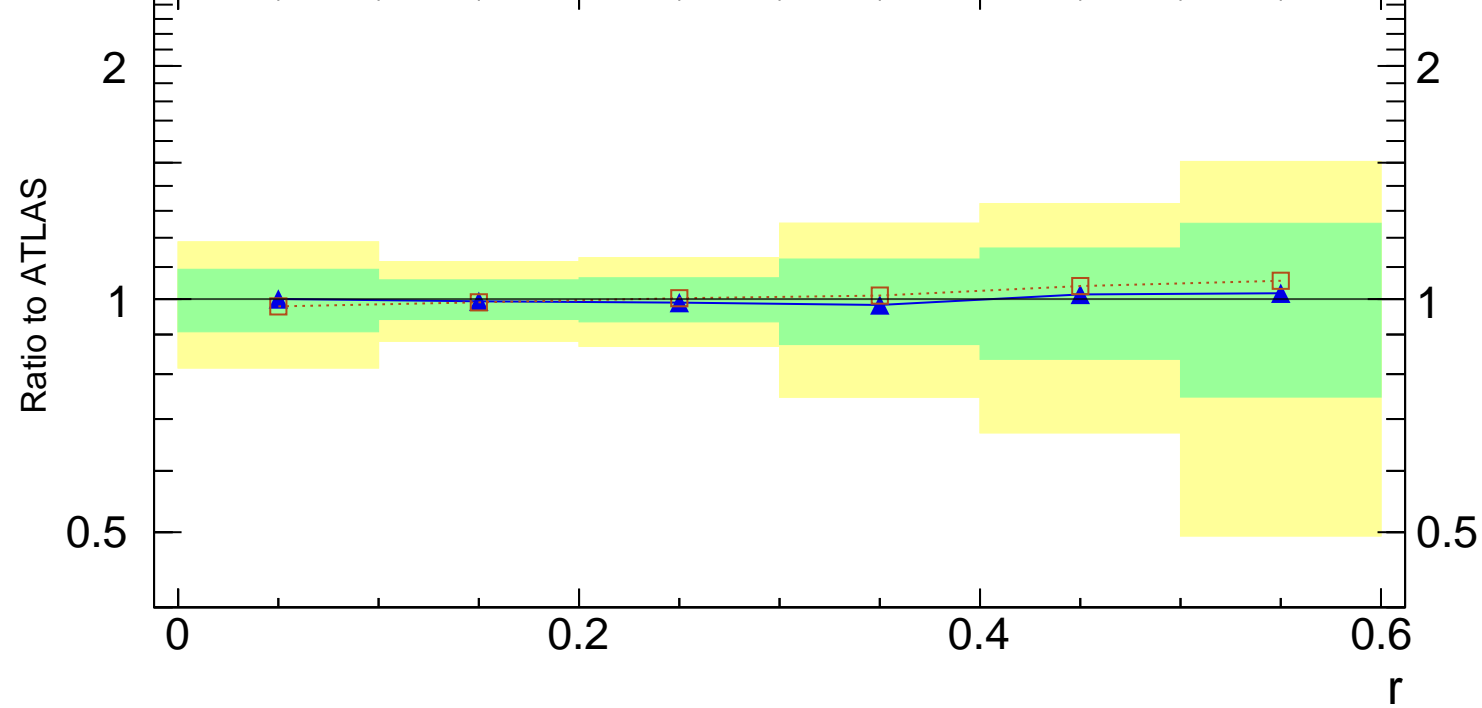

ATLAS_2011_S8924791

Rivet 3.1.0, $\geq 7.5M$ events
mcplots.cern.ch [arXiv:1306.3436]