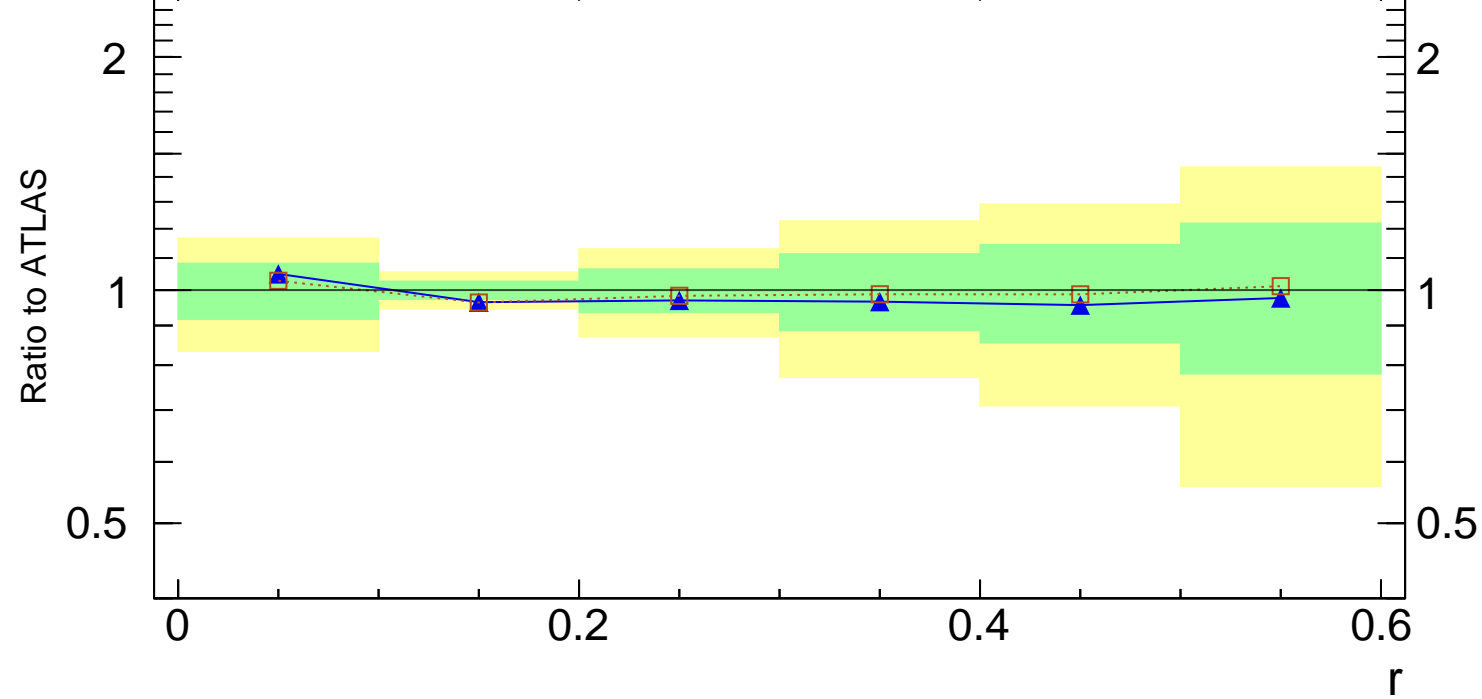

7000 GeV pp

Jets

Rivet 3.1.0, $\geq 6.5M$ events
mcplots.cern.ch [arXiv:1306.3436]