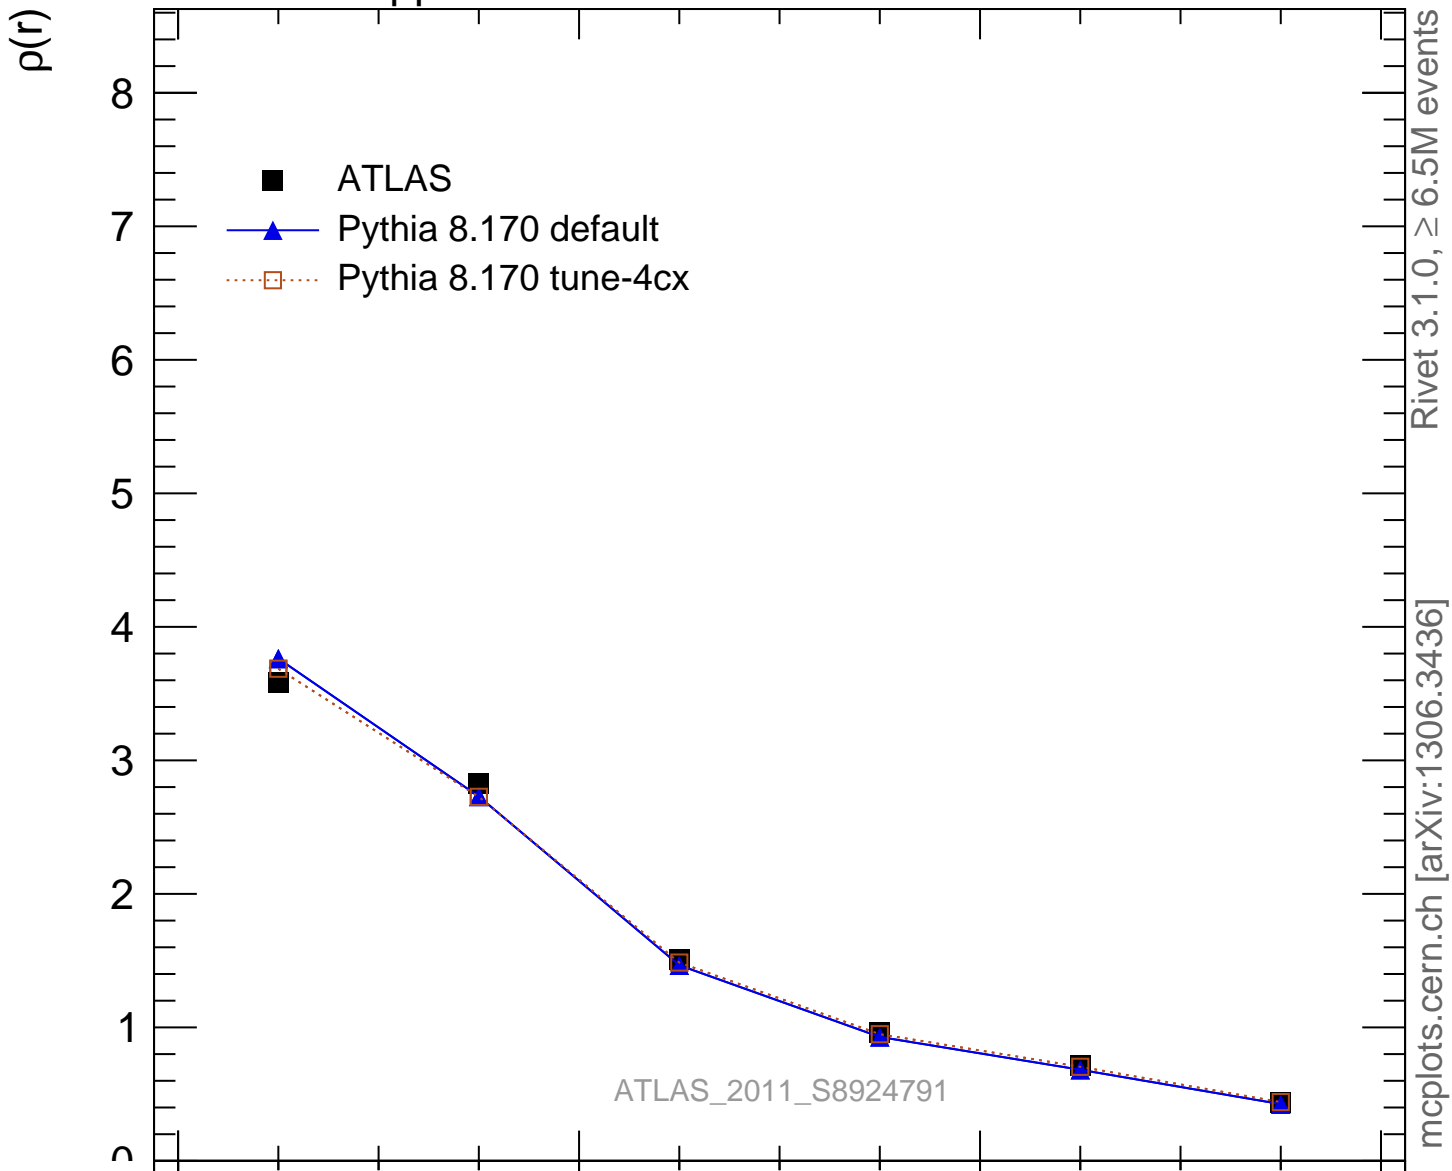

7000 GeV pp

Jets

Rivet 3.1.0, $\geq 6.5M$ events
mcplots.cern.ch [arXiv:1306.3436]