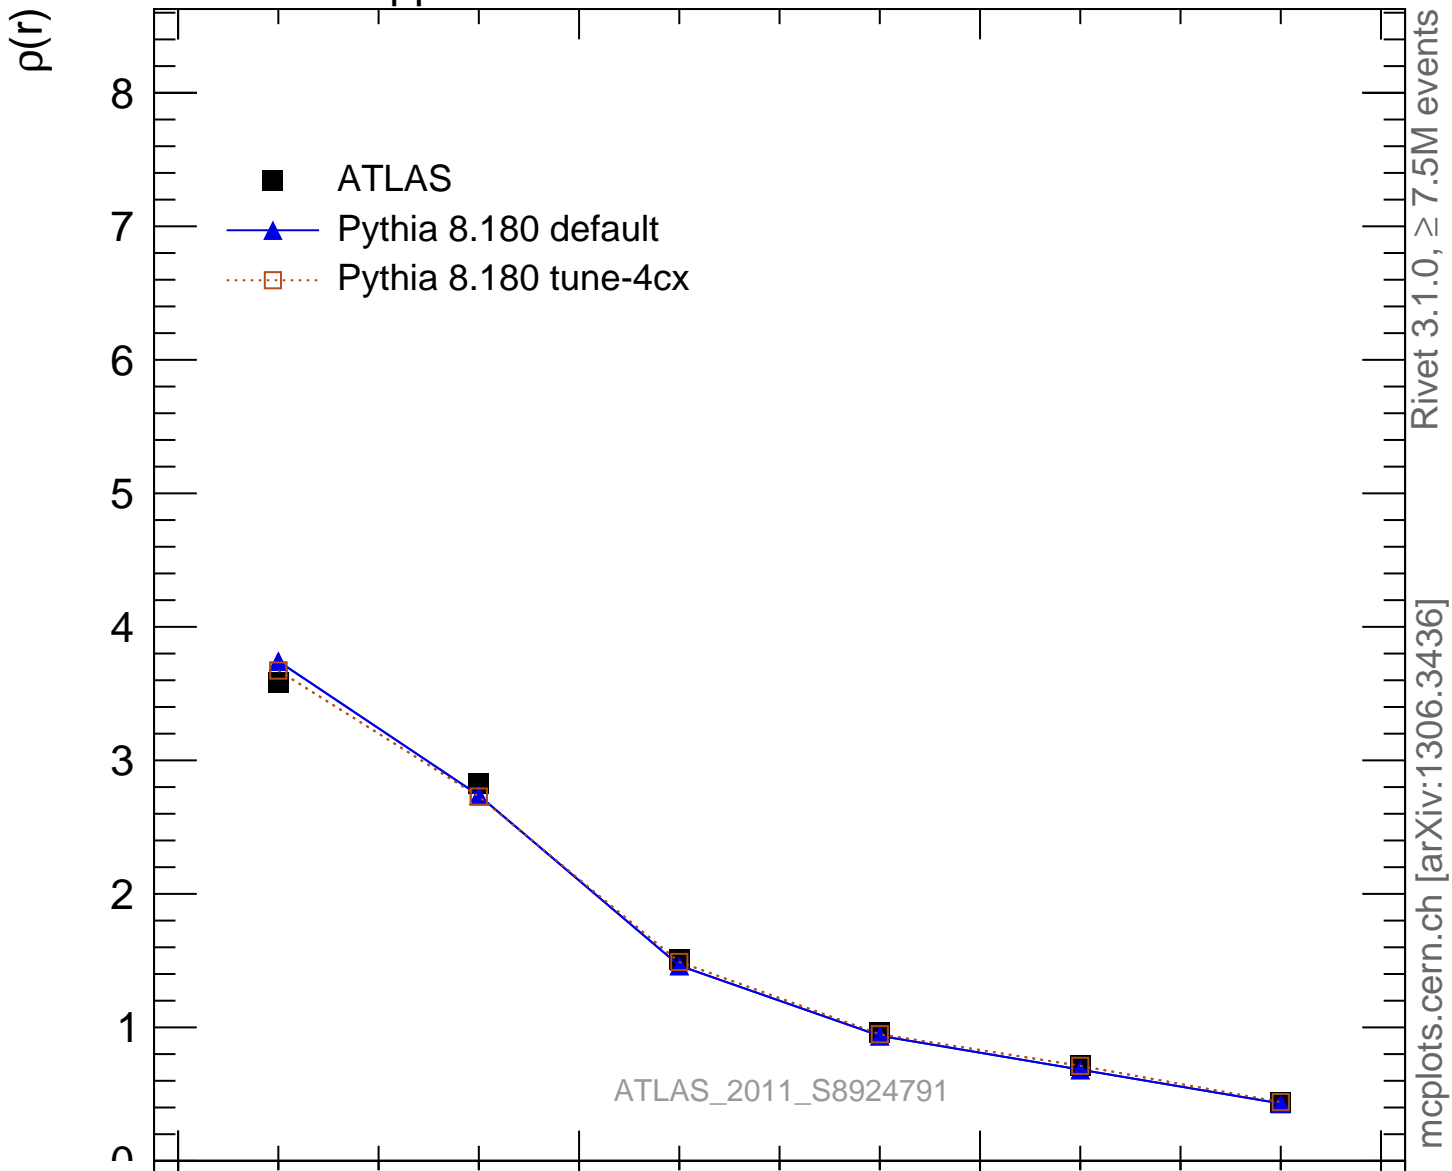

7000 GeV pp

Jets

Rivet 3.1.0, $\geq 7.5M$ events
mcplots.cern.ch [arXiv:1306.3436]