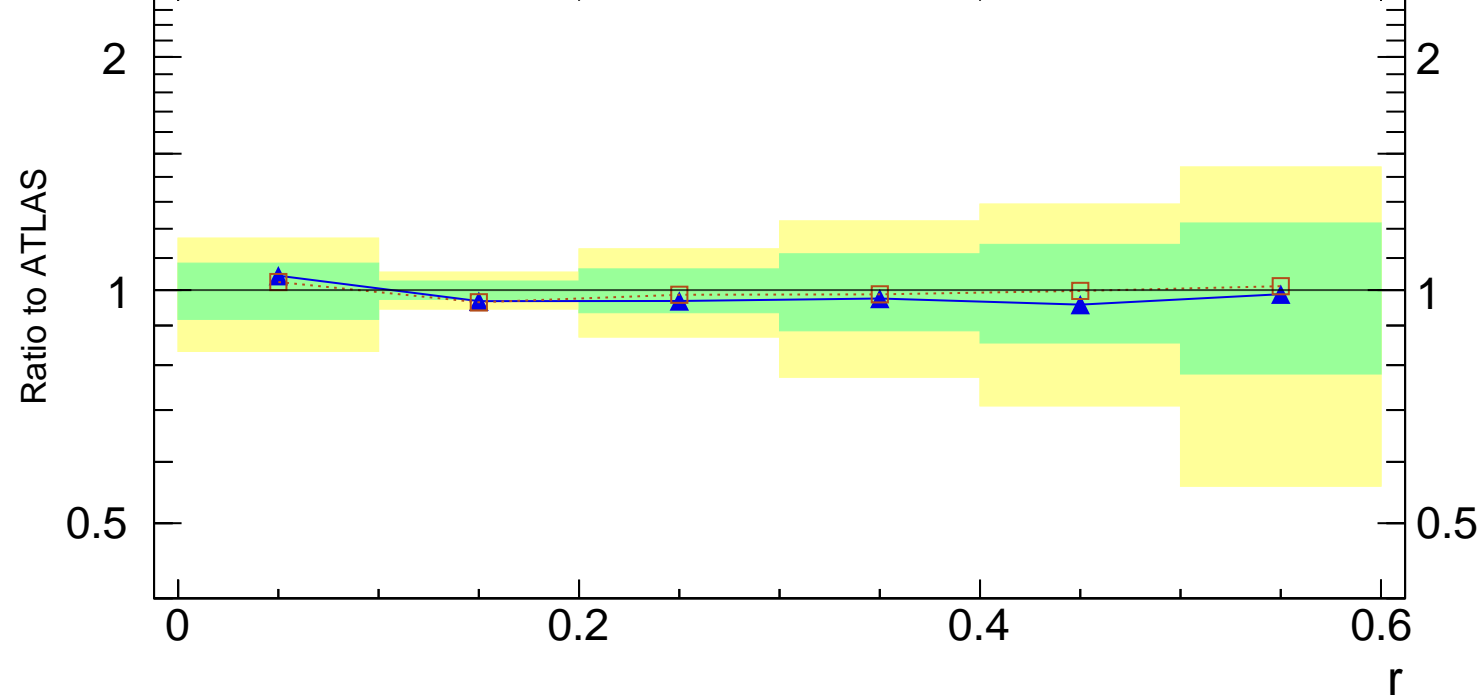

7000 GeV pp

Jets

Rivet 3.1.0, $\geq 7.5M$ events
mcplots.cern.ch [arXiv:1306.3436]