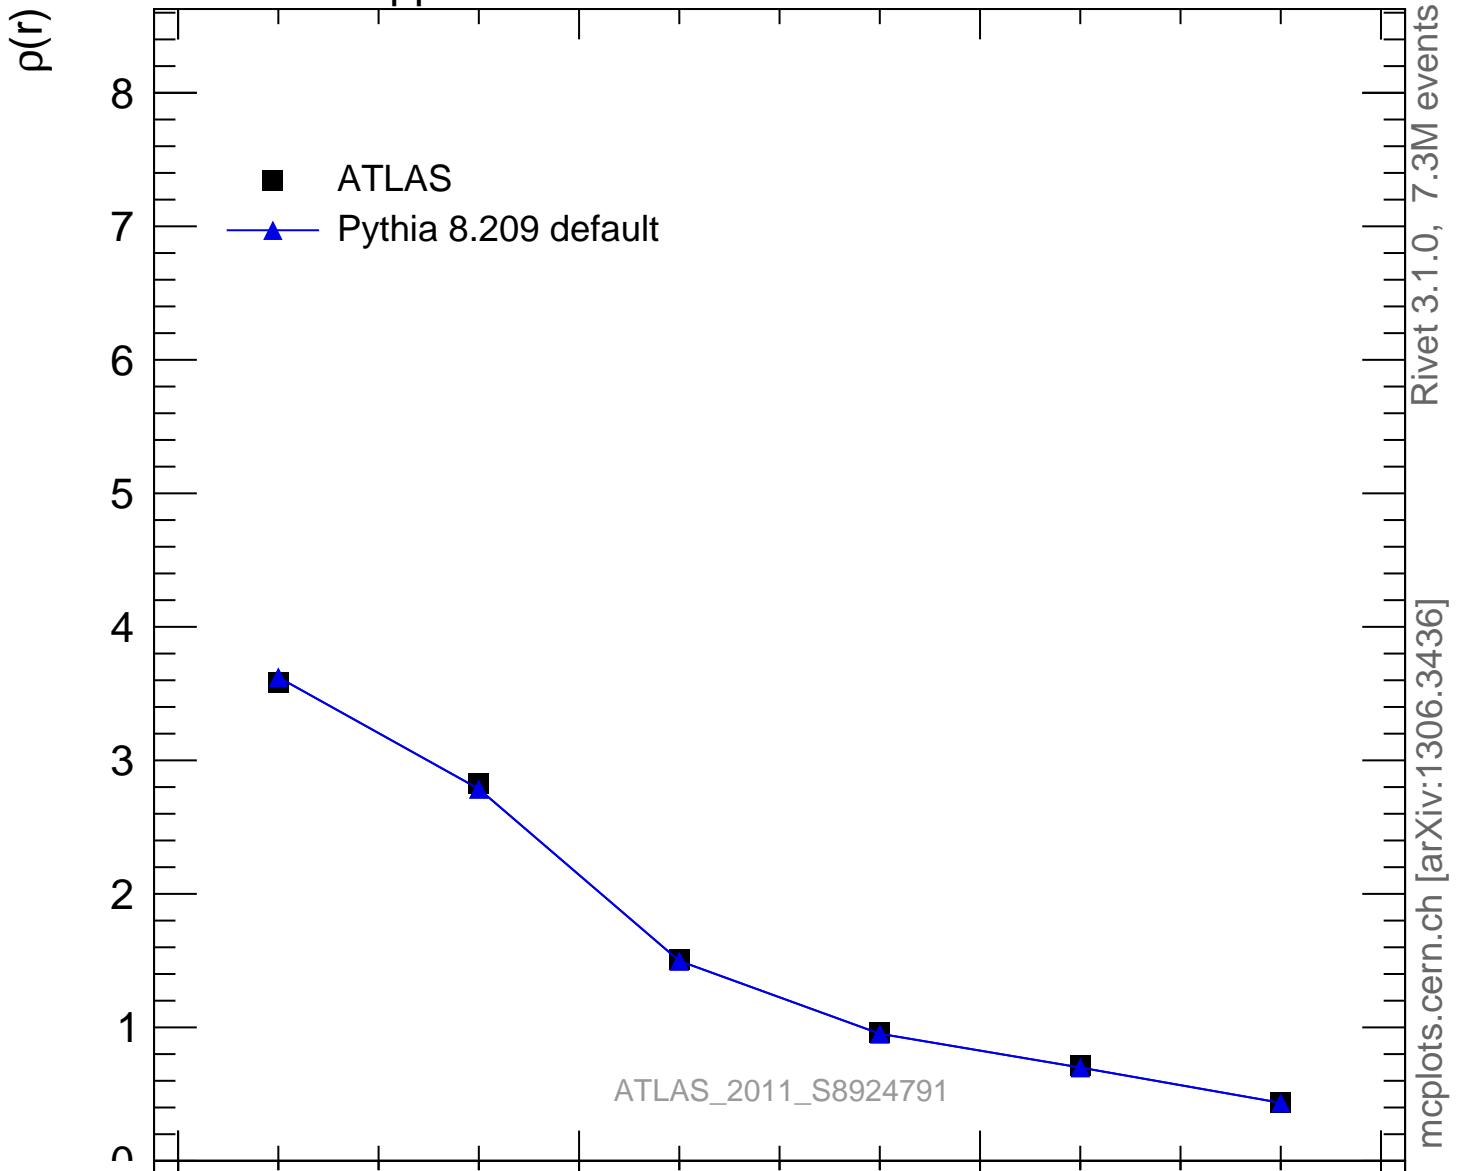

7000 GeV pp

Jets

ATLAS\_2011\_S8924791

Rivet 3.1.0, 7.3M events  
mcplots.cern.ch [arXiv:1306.3436]