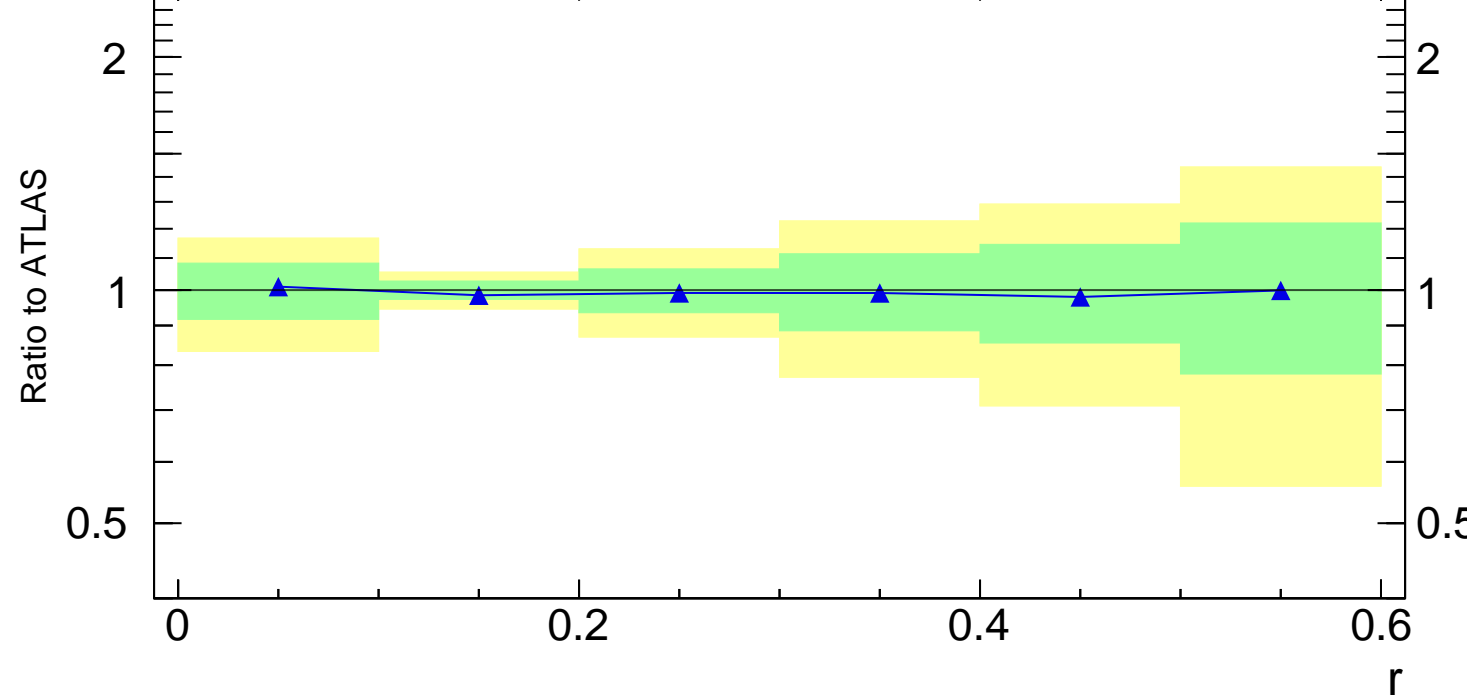

7000 GeV pp

Jets

ATLAS\_2011\_S8924791

Rivet 3.1.0, 7.3M events  
mcplots.cern.ch [arXiv:1306.3436]