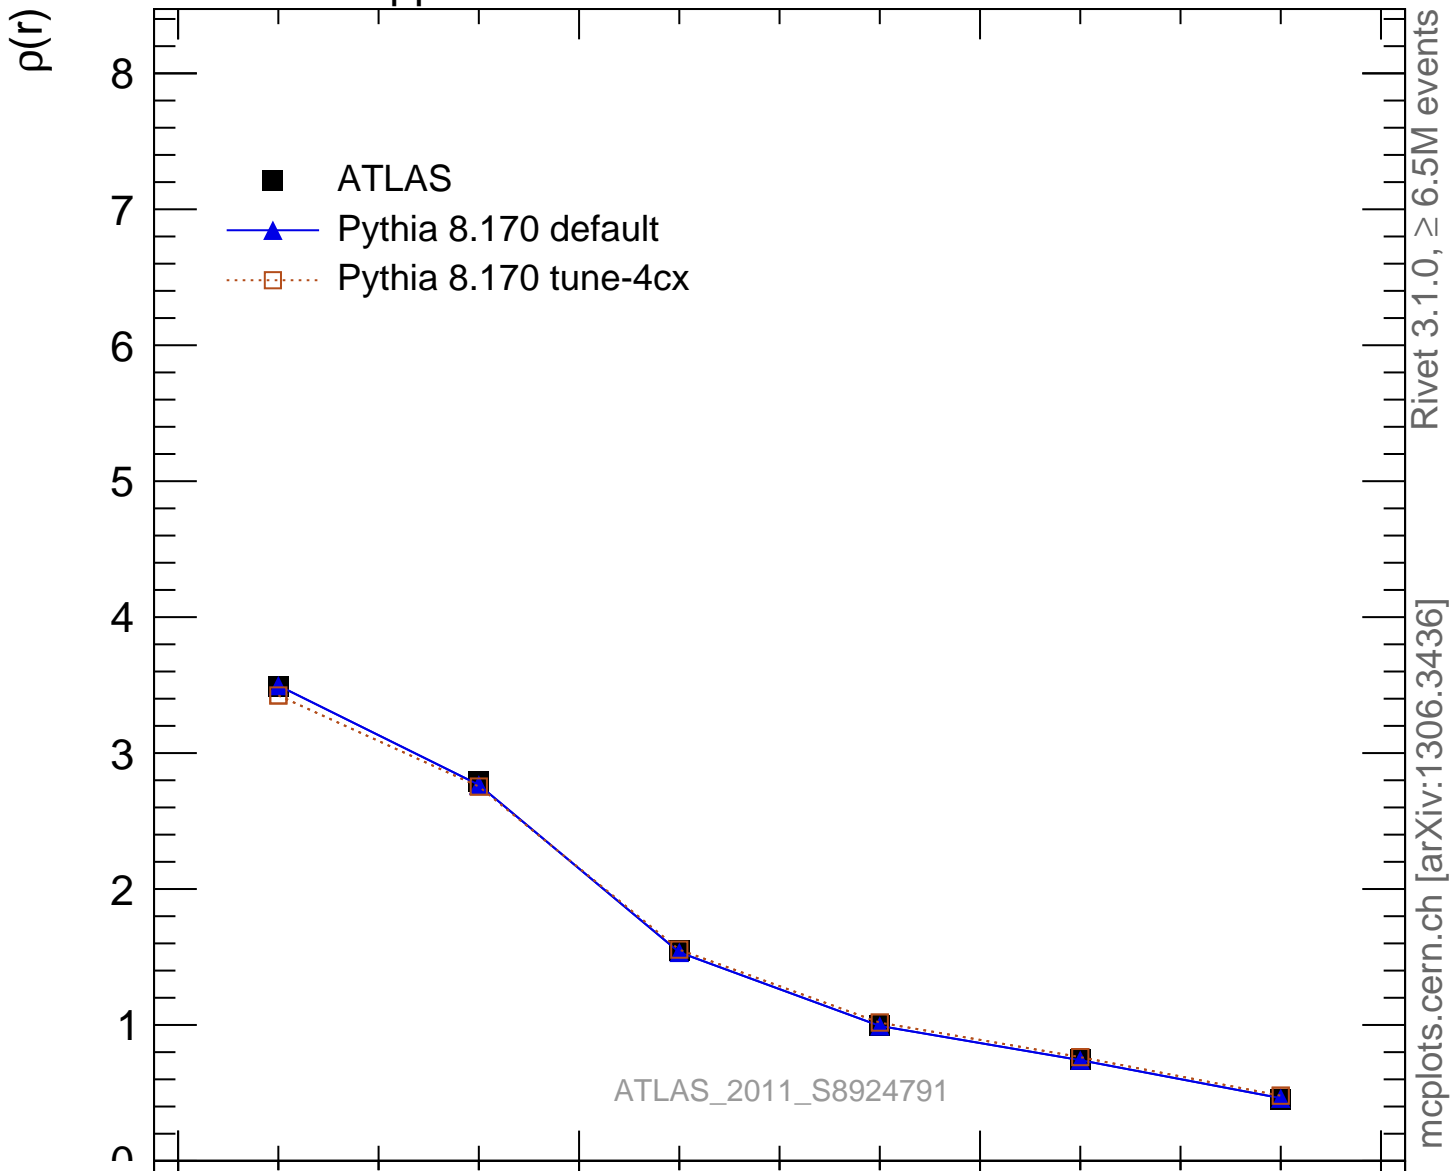

7000 GeV pp

Jets

Rivet 3.1.0, $\geq 6.5M$ events
mcplots.cern.ch [arXiv:1306.3436]