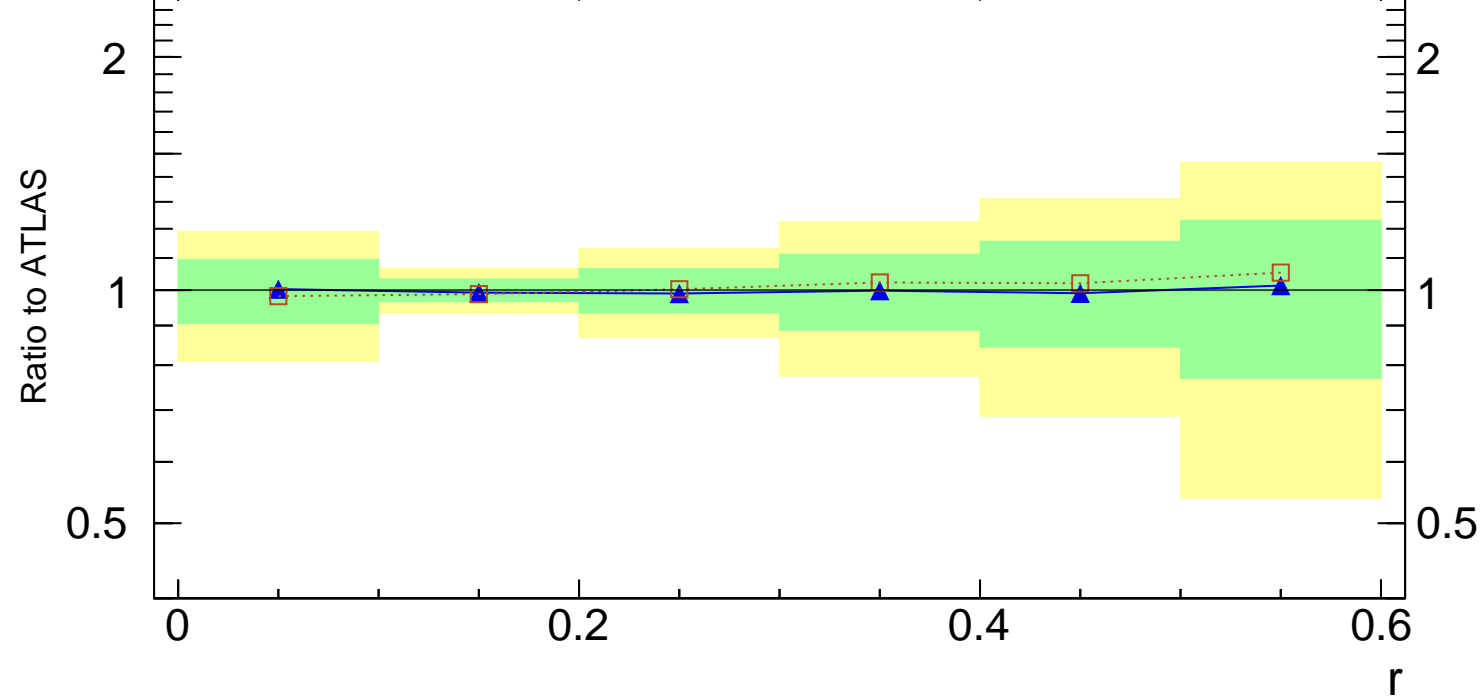

7000 GeV pp

Jets

Rivet 3.1.0, $\geq 6.5M$ events
mcplots.cern.ch [arXiv:1306.3436]