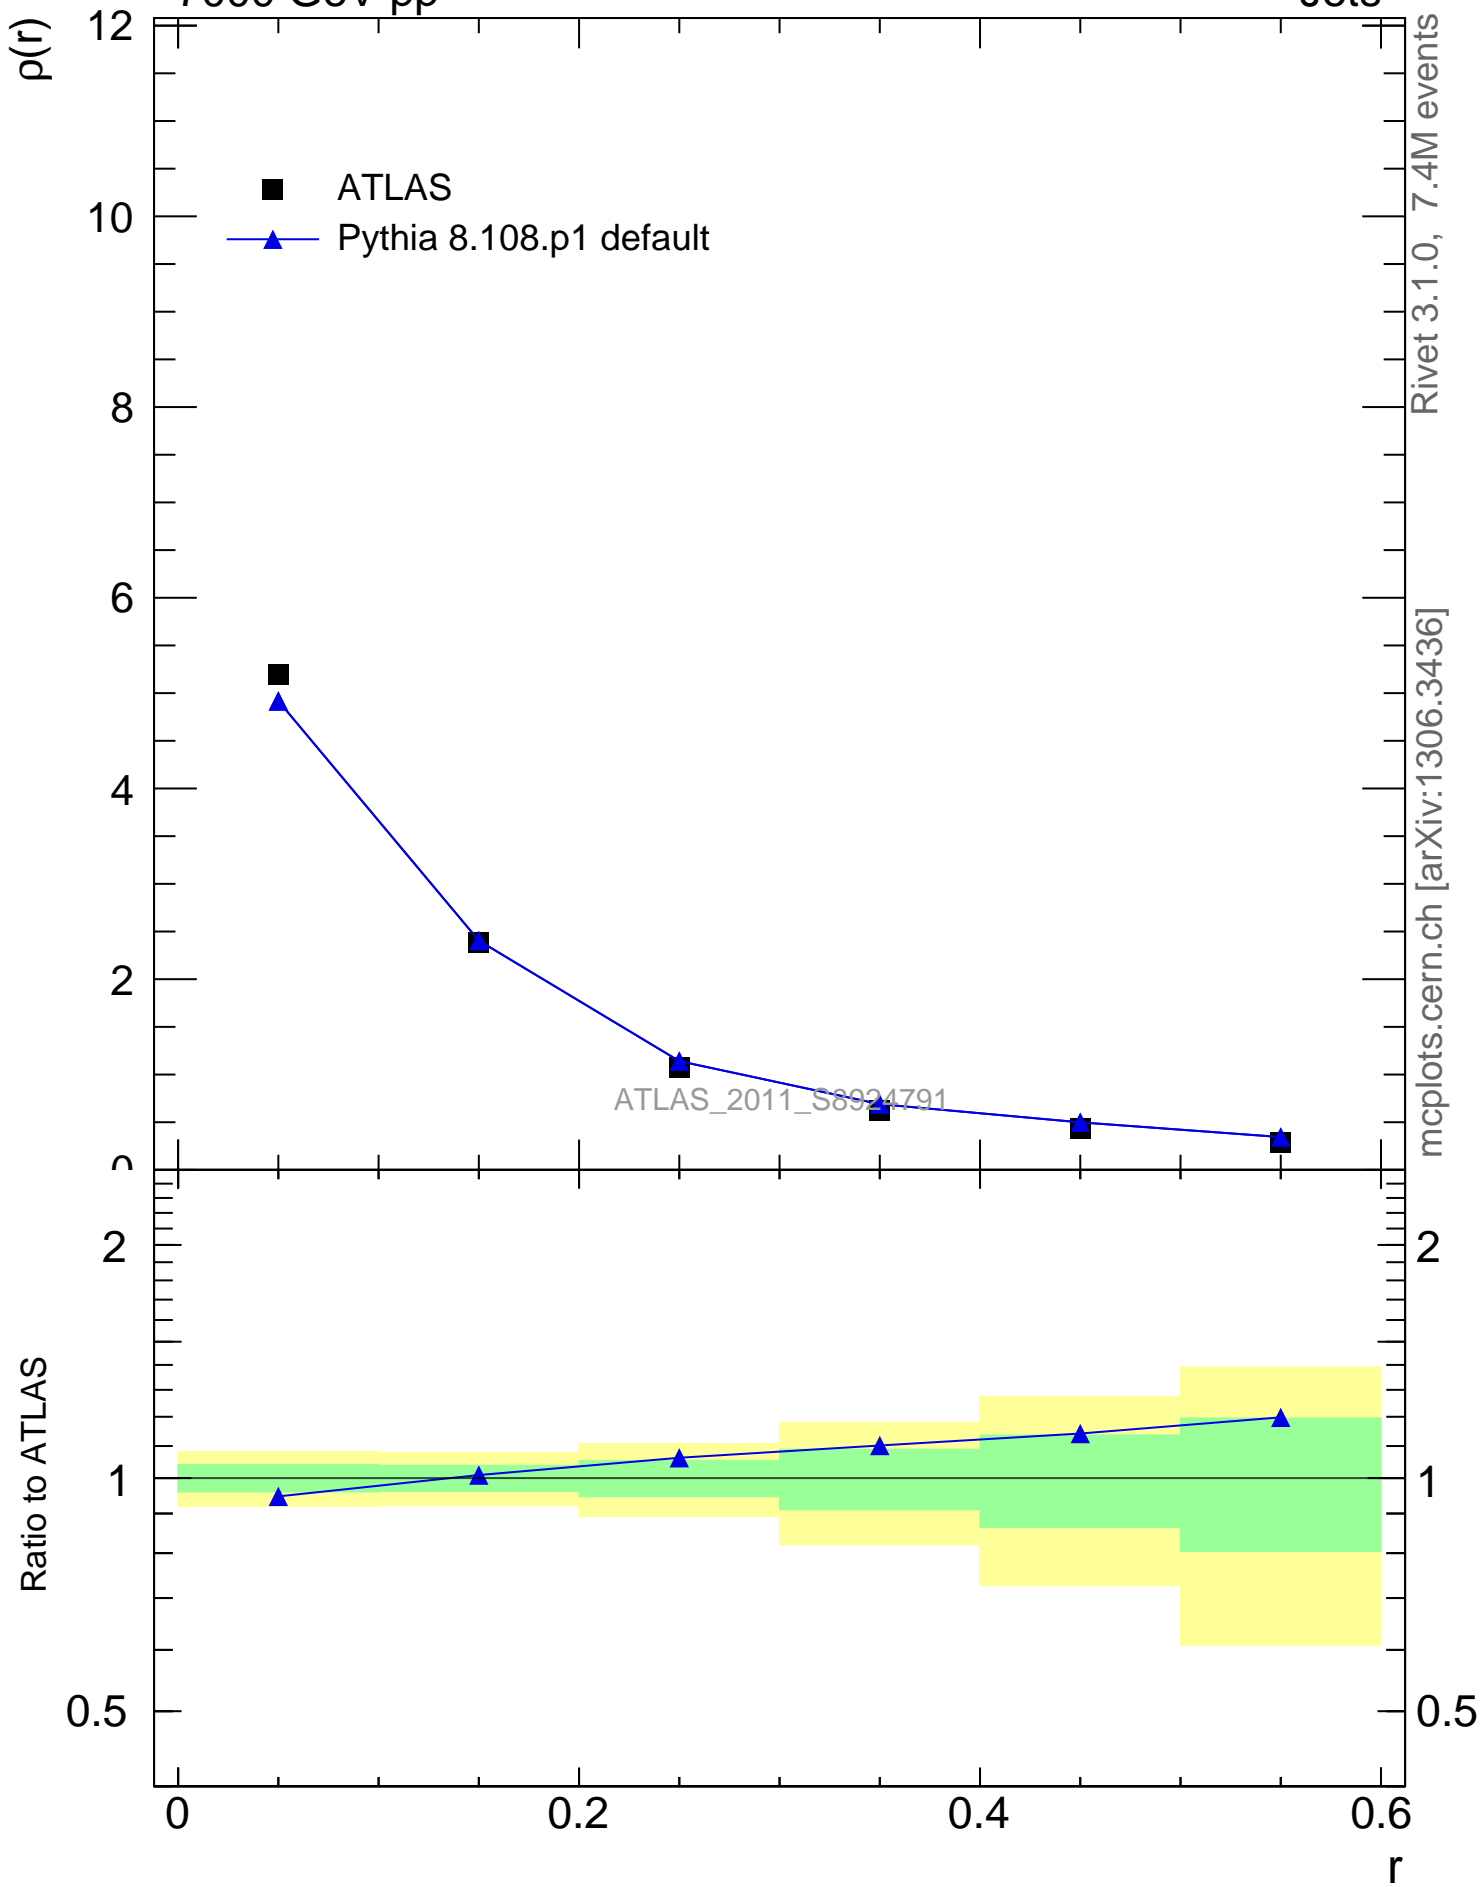

7000 GeV pp

Jets

■ ATLAS
▲ Pythia 8.108.p1 default

ATLAS_2011_S8924791

Rivet 3.1.0, 7.4M events
mcplots.cern.ch [arXiv:1306.3436]

Ratio to ATLAS

r