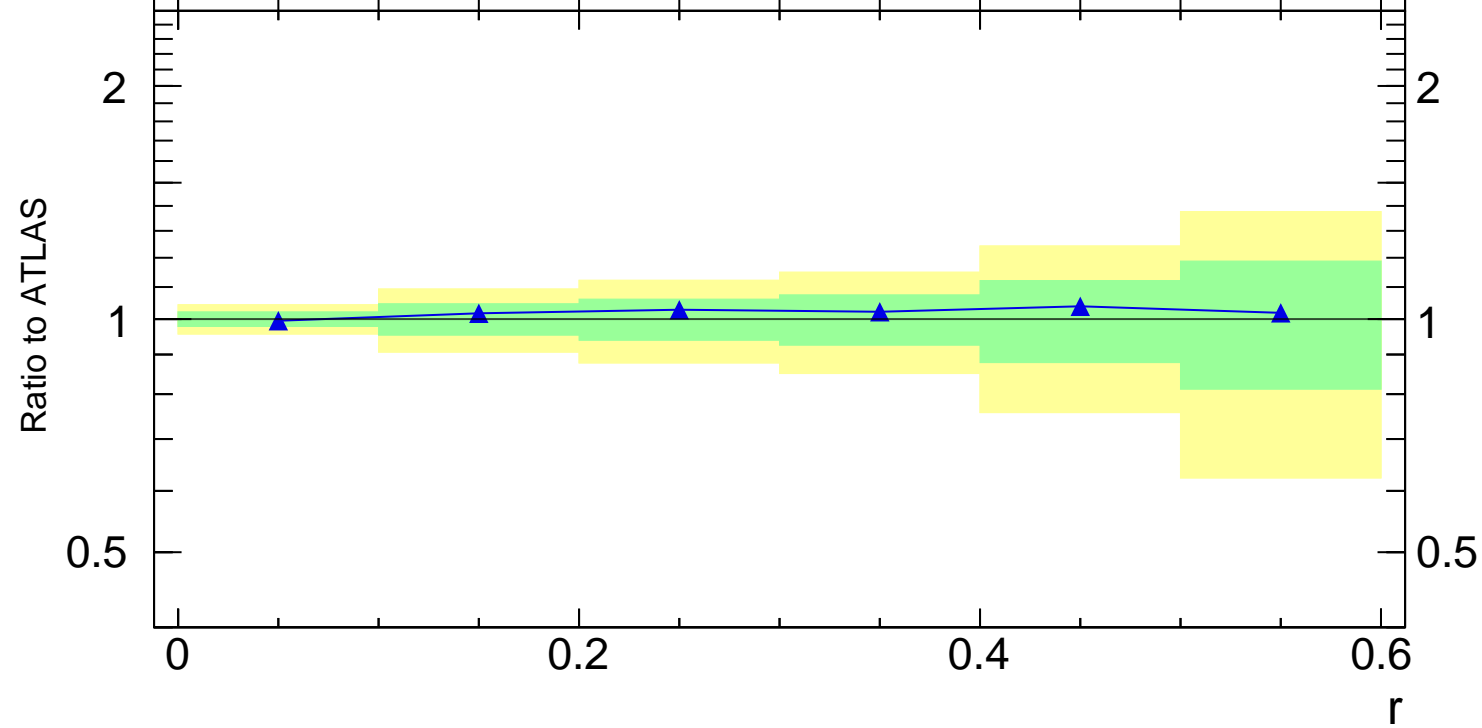

7000 GeV pp

Jets

ATLAS_2011_S8924791

Rivet 3.1.0, 7.1M events

mcplots.cern.ch [arXiv:1306.3436]

2

1

0.5