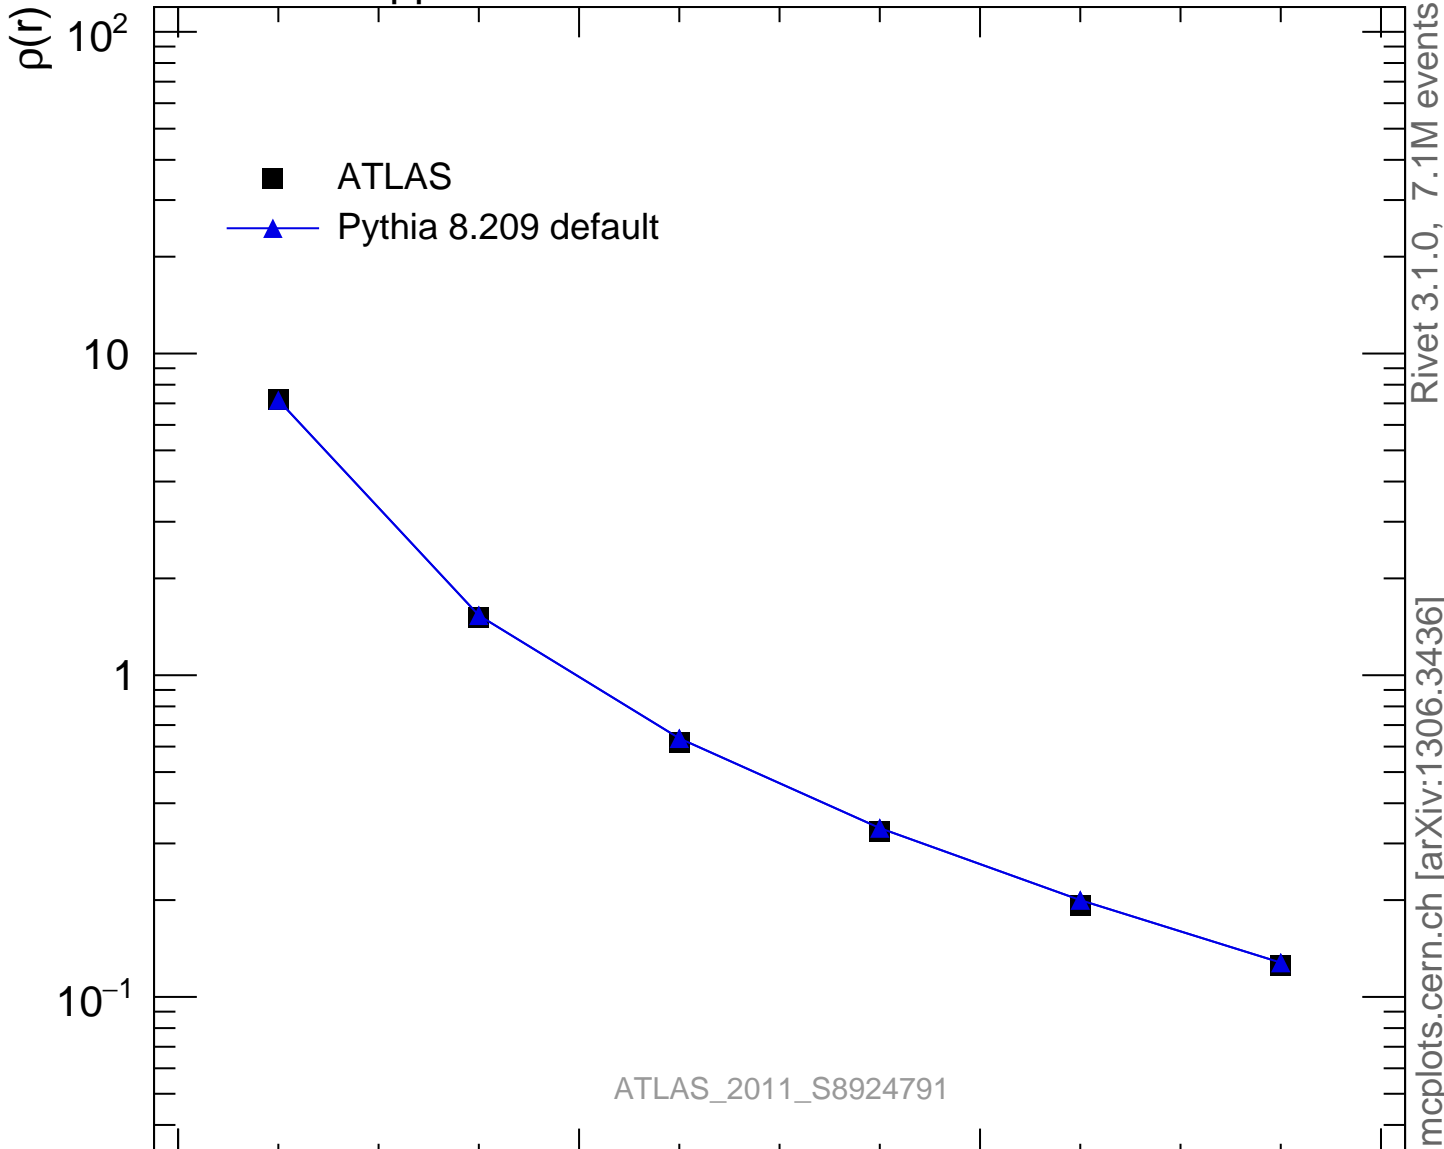

7000 GeV pp

Jets

ATLAS_2011_S8924791

Rivet 3.1.0, 7.1M events

mcplots.cern.ch [arXiv:1306.3436]

2

1

0.5