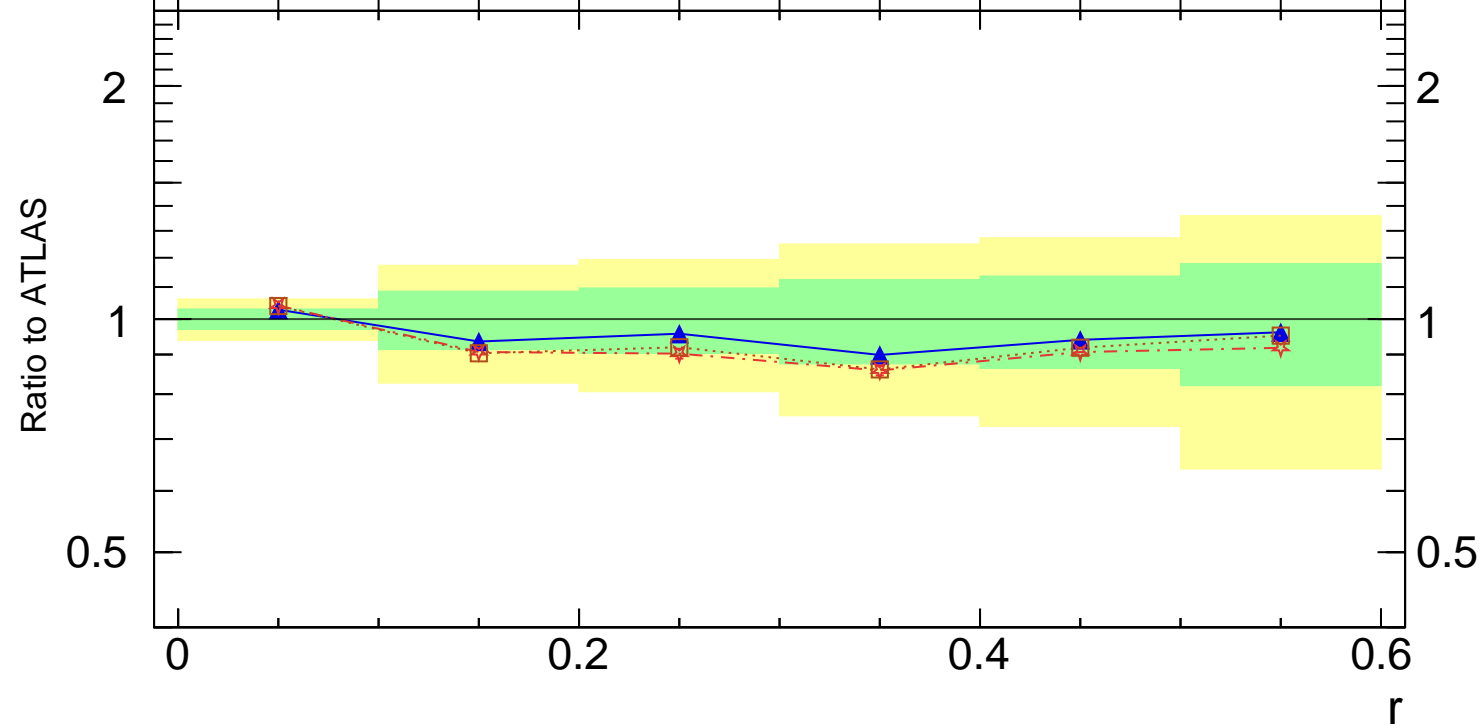

7000 GeV pp

Jets

ATLAS\_2011\_S8924791

Rivet 3.1.0,  $\geq 7.1$ M events  
mcplots.cern.ch [arXiv:1306.3436]