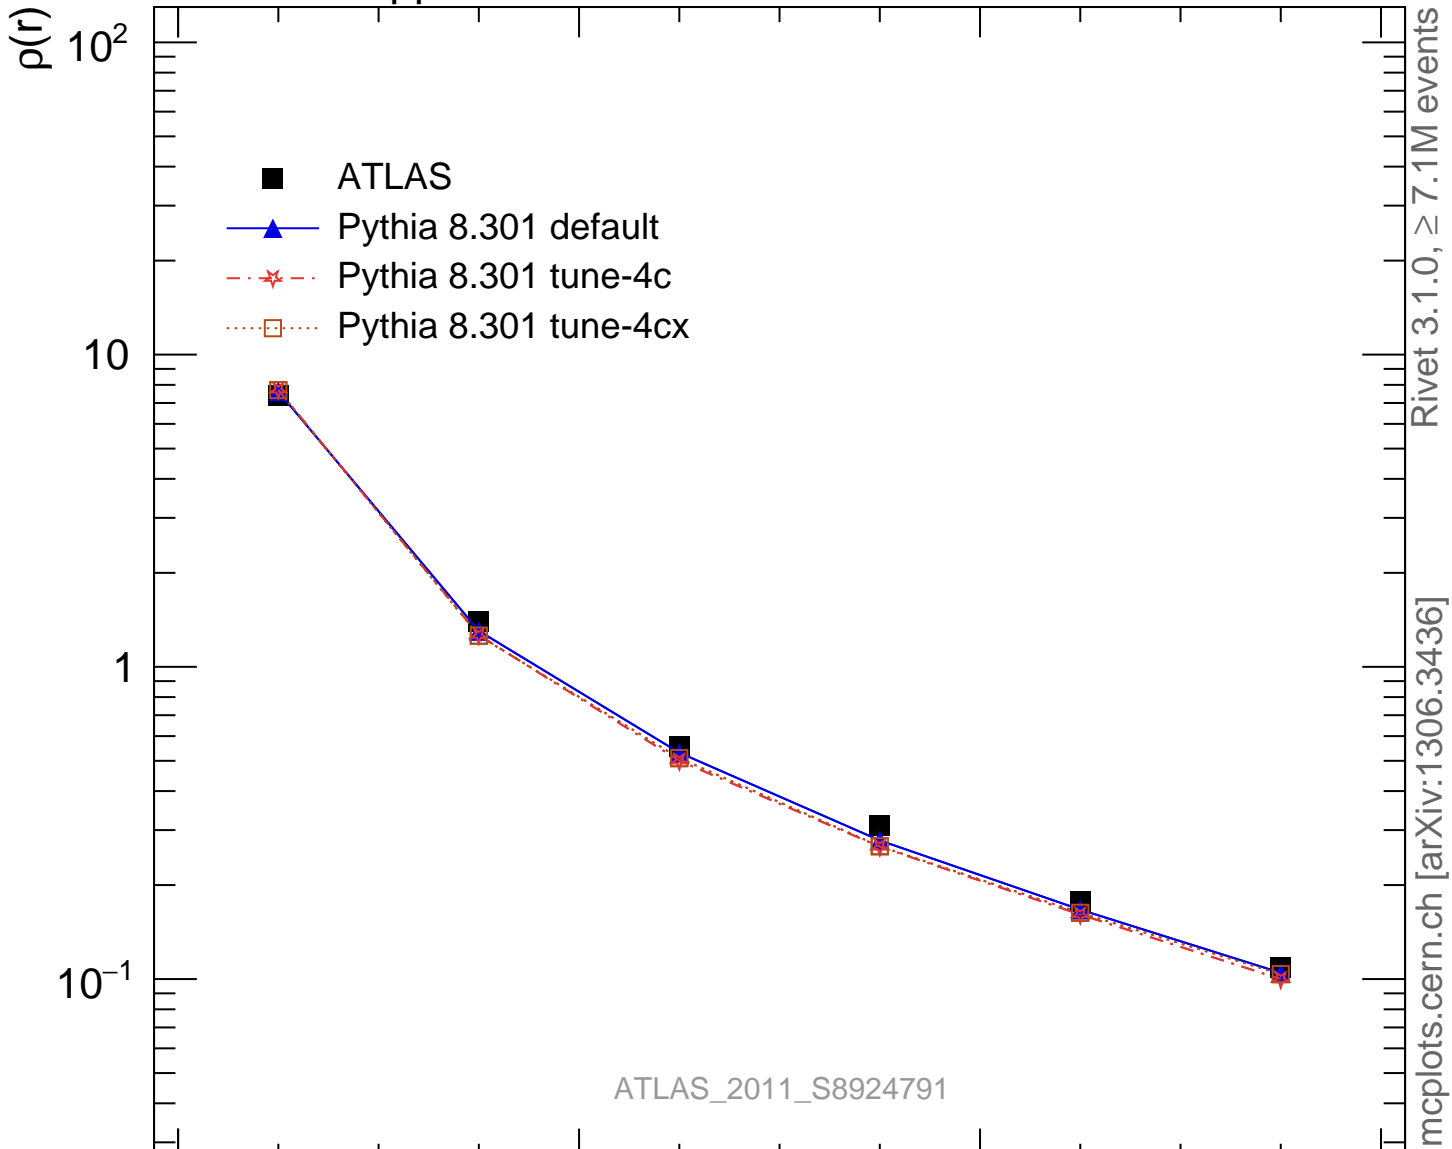

7000 GeV pp

Jets

ATLAS\_2011\_S8924791

Rivet 3.1.0,  $\geq 7.1$ M events  
mcplots.cern.ch [arXiv:1306.3436]