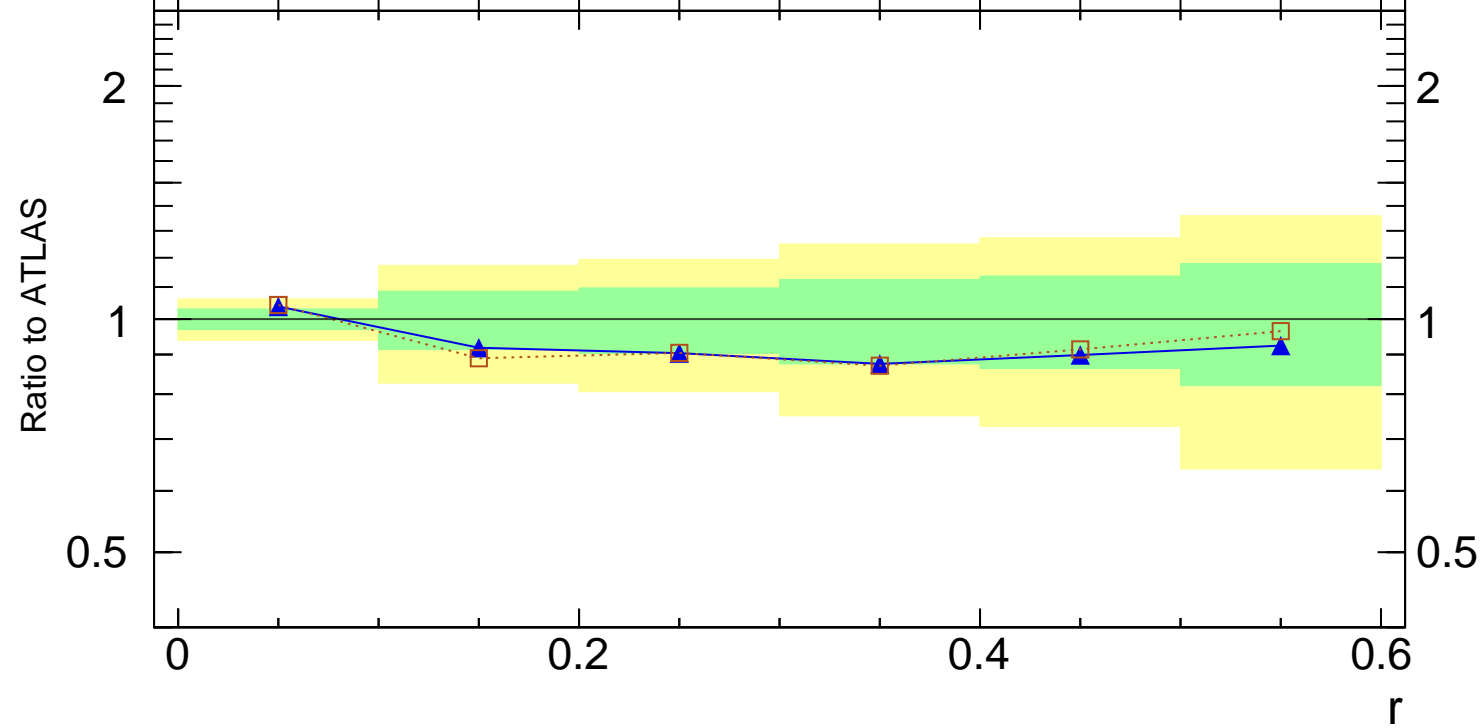

7000 GeV pp

Jets

ATLAS_2011_S8924791

Rivet 3.1.0, $\geq 7.1M$ events

mcplots.cern.ch [arXiv:1306.3436]