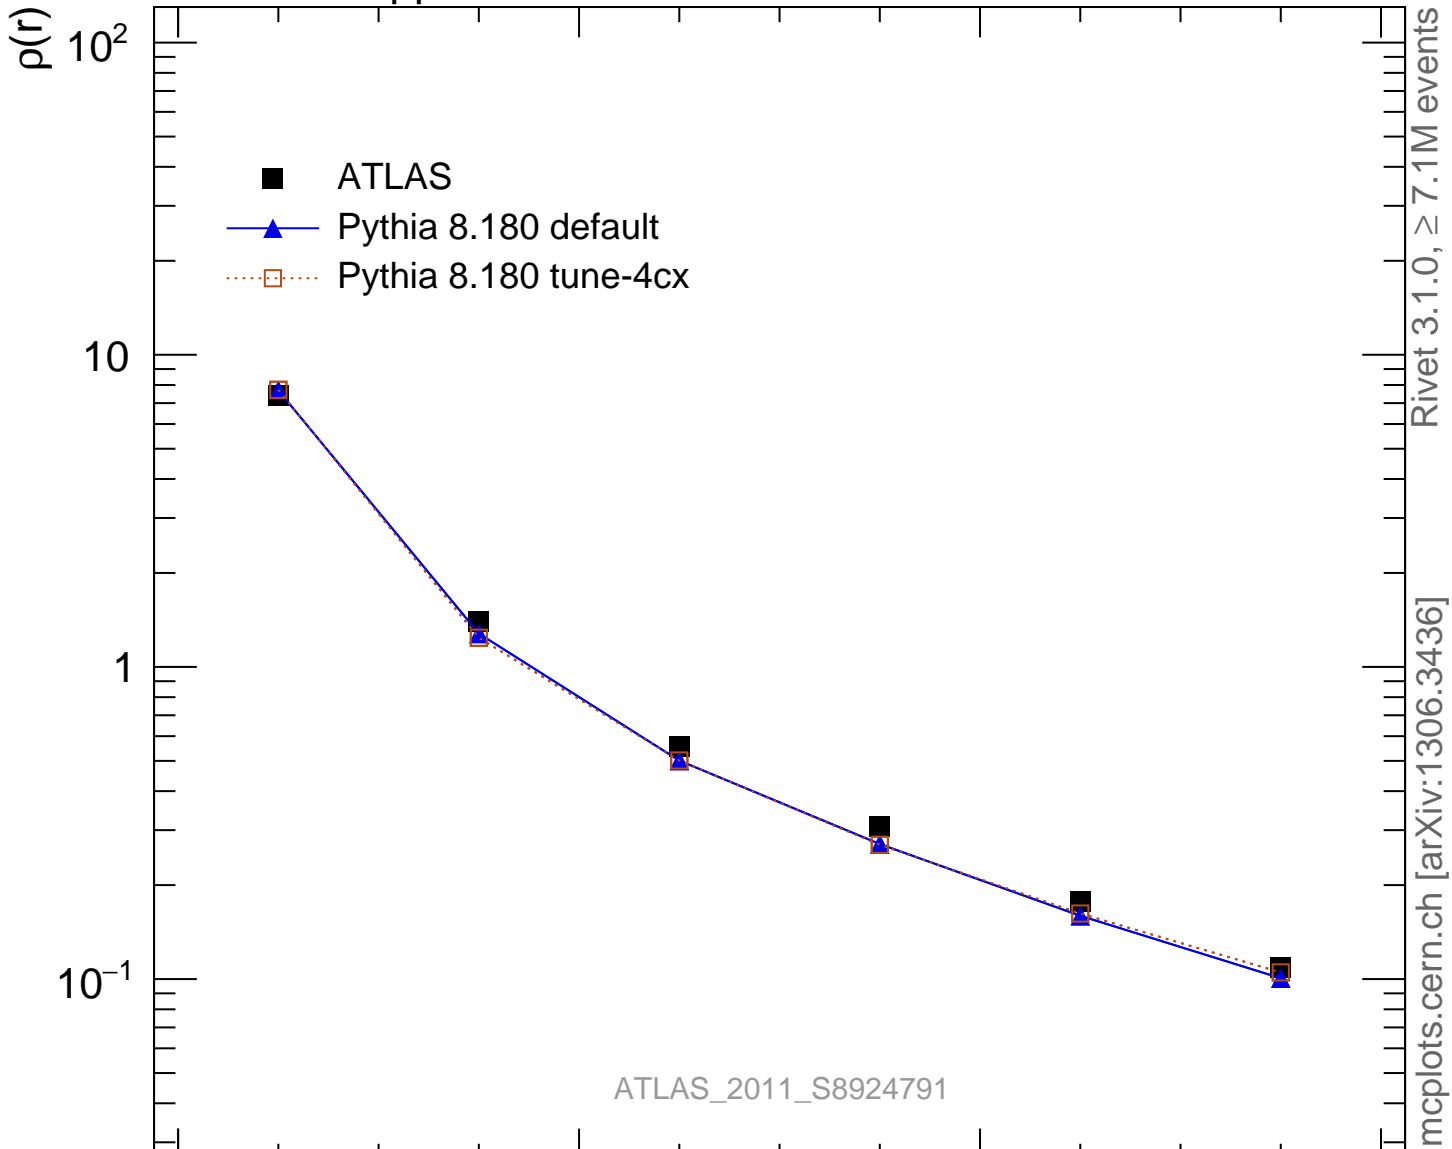

7000 GeV pp

Jets

ATLAS_2011_S8924791

Rivet 3.1.0, $\geq 7.1M$ events

mcplots.cern.ch [arXiv:1306.3436]