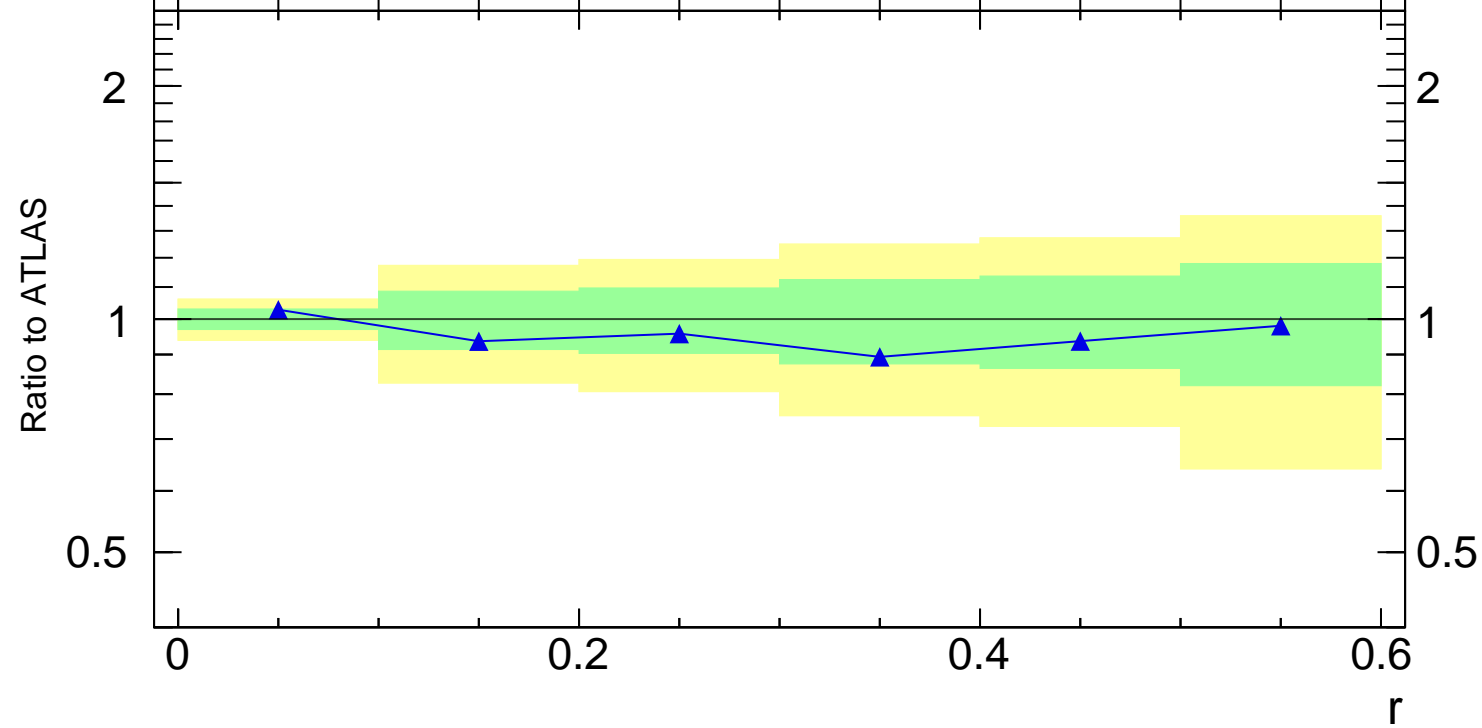

7000 GeV pp

Jets

ATLAS\_2011\_S8924791

Rivet 3.1.0, 7.1M events  
mcplots.cern.ch [arXiv:1306.3436]