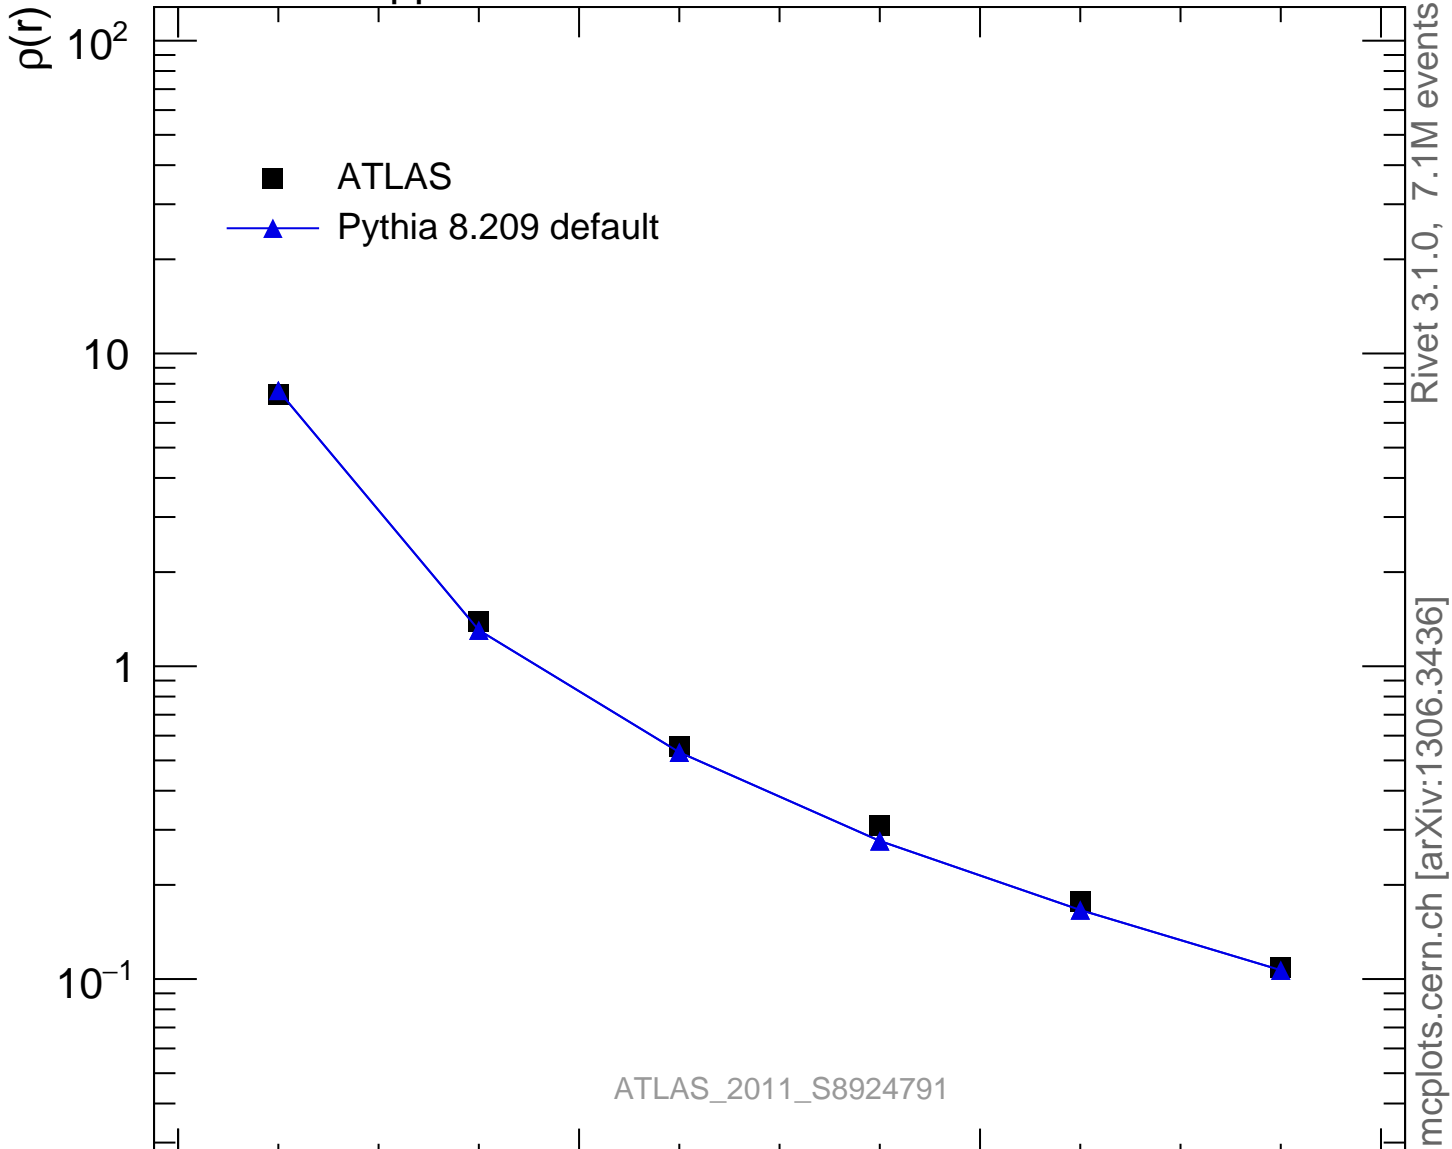

7000 GeV pp

Jets

ATLAS\_2011\_S8924791

Rivet 3.1.0, 7.1M events  
mcplots.cern.ch [arXiv:1306.3436]