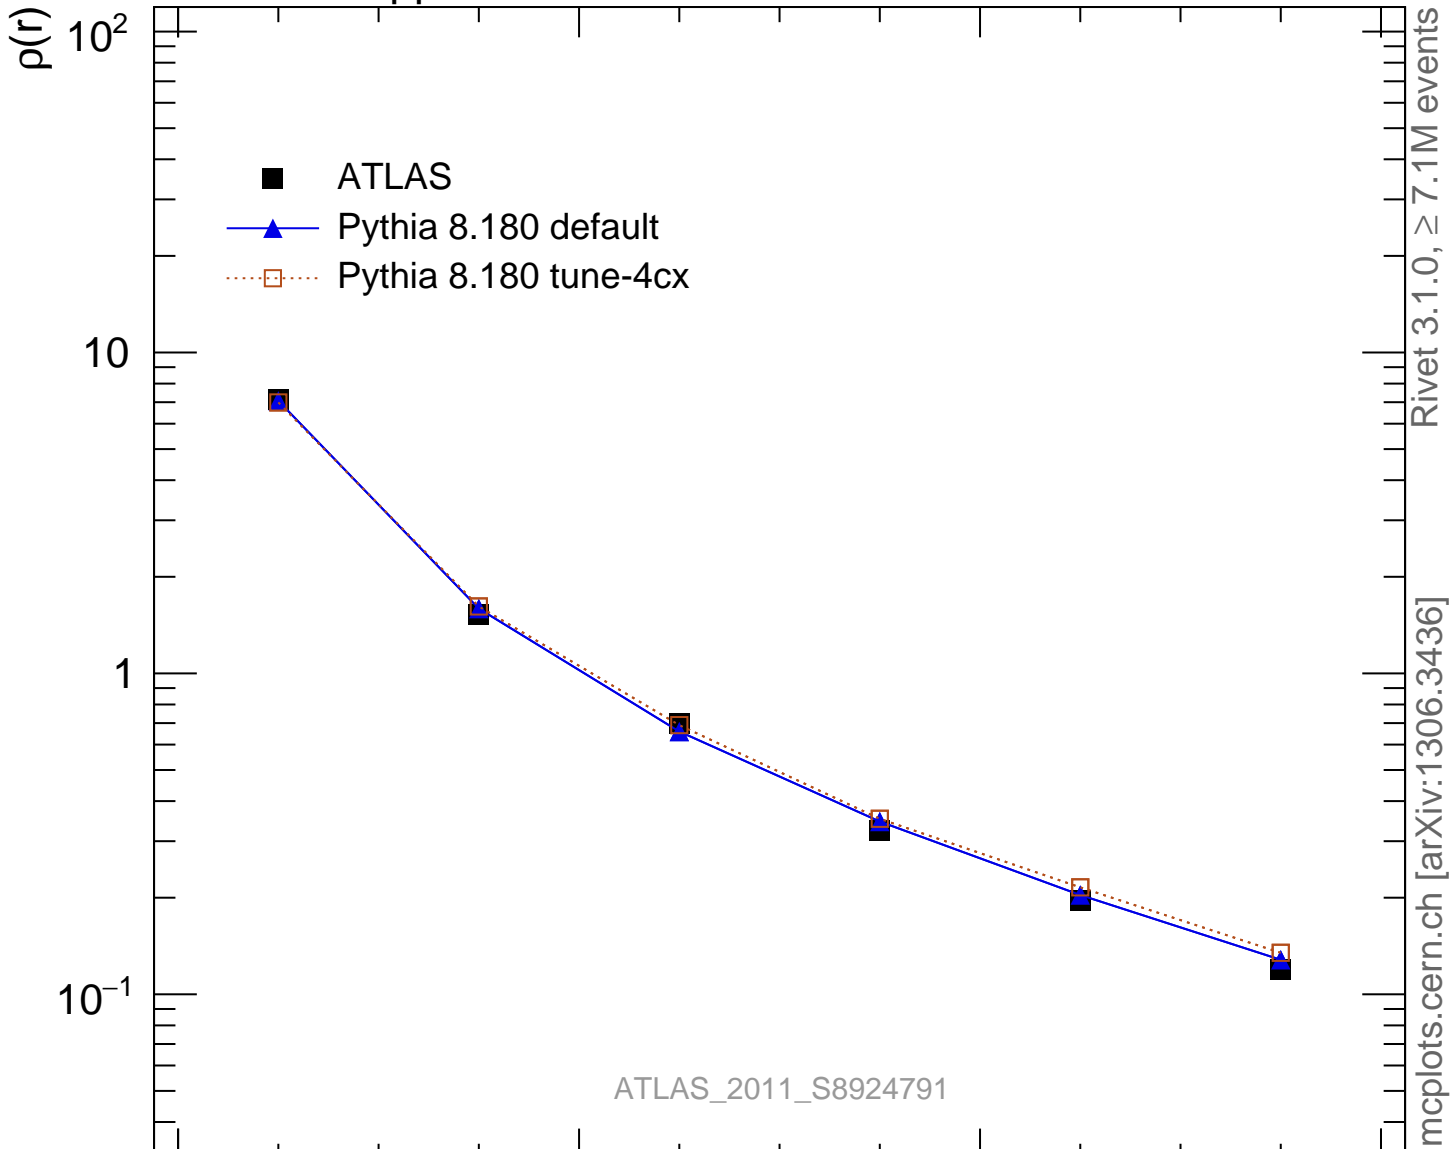

7000 GeV pp

Jets

Rivet 3.1.0,  $\geq 7.1$ M events  
mcplots.cern.ch [arXiv:1306.3436]